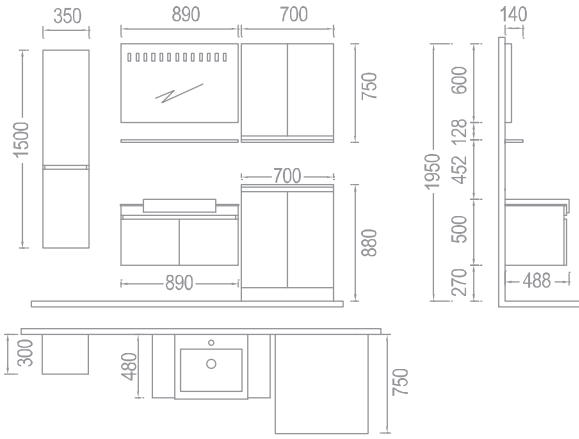

elegance^{series}

uç noktaların mükemmel uyumu

Banyom geniş diyorsanız viena modeli sizin için tasarlandı. Alt modüle cam lezgağ üzeri seramik lavabo kullanılır. Led aydınlatmalı aynanın bulunduğu üst modül erajerle tamamlandı. Çamaşır makinesi dolabı da alt ve üst modülden oluşuyor. Bu takımın gövde Mdf üzer melamin kaplama, kapaklar ser Mdf üzeri lake. Beyaz-Siyah renk seçeneği var.

the perfect harmony of extreme points

This model has been designed for those who possess a large bathroom. Vanity unit consists in a glass vanity top with a ceramic washbasin. In top-module you can find a LED light mirror with shelf. Also you can find in this model a washing machine cabinet. The body is MDF melamine coated, while the covers are MDF lacquered. There is only one color option, White-Black.