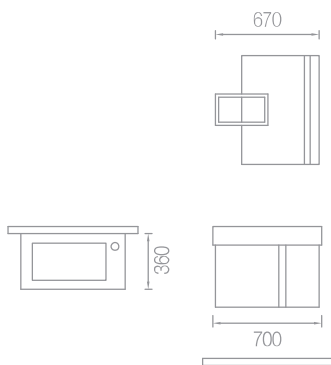

Beyaz Beyaz/Siyah Beyaz/Kırmızı
White White/Black White/Red

vigo 70