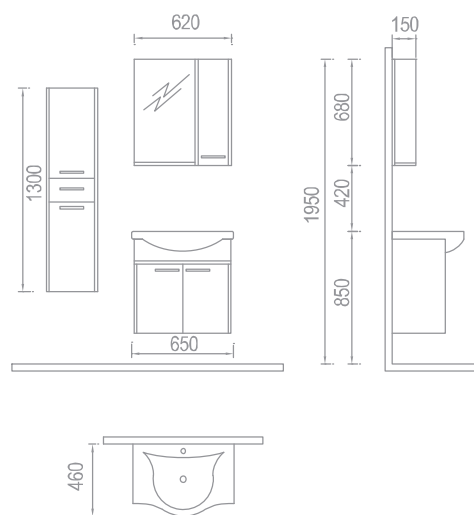

Beyaz/Cordoba
White/Cordoba

skala 100

148

skala 80

skala 65

pretty series

Beyaz/Siyah
White/Black

Beyaz/Kırmızı
White/Red