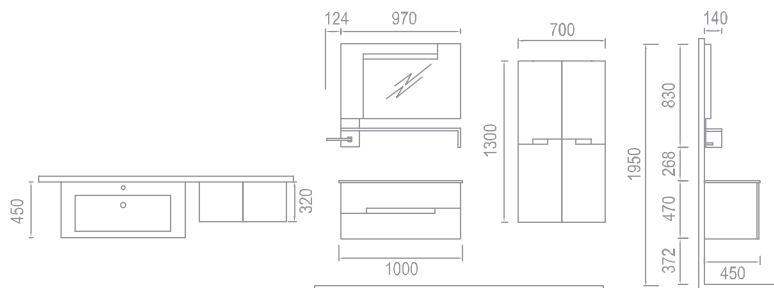

Beyaz/Siyah White/Black Beyaz/Bordo White/C.Red Beyaz/Krom White/Chrome