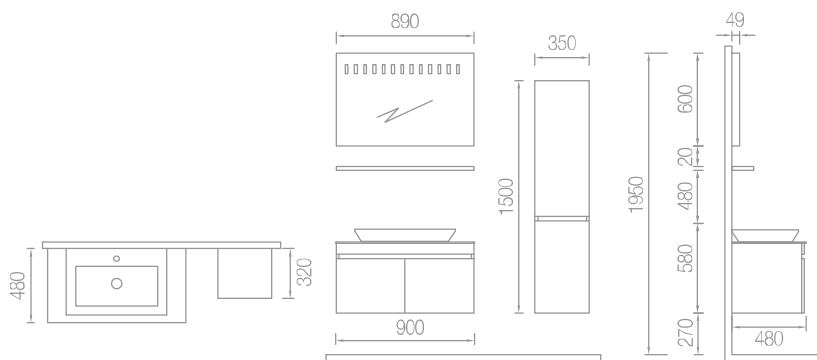

porto ∞

Beyaz / White Siyah / Beyaz
Black / White

platin series

porto 100

Beyaz/Siyah White/Black  Beyaz/Bordo White/C.Red 

enza 90

platin series

Beyaz/M.Ladin White/M, Spruce 
 Beyaz/D.Meşe White/D, Oak 
 Beyaz/Bosfor White/Bosfor 