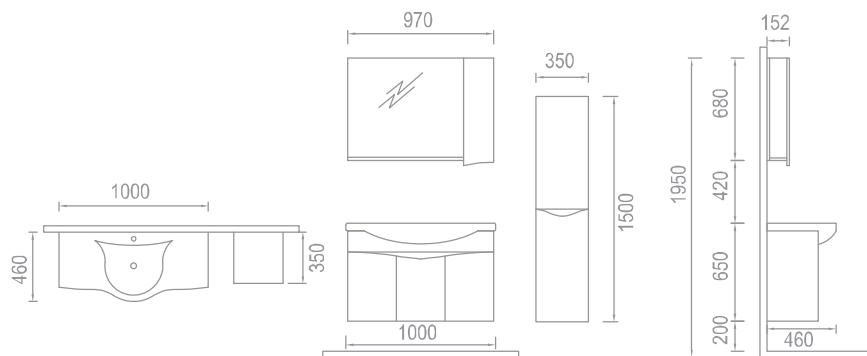

pretty series

Beyaz
White

avon 100

146