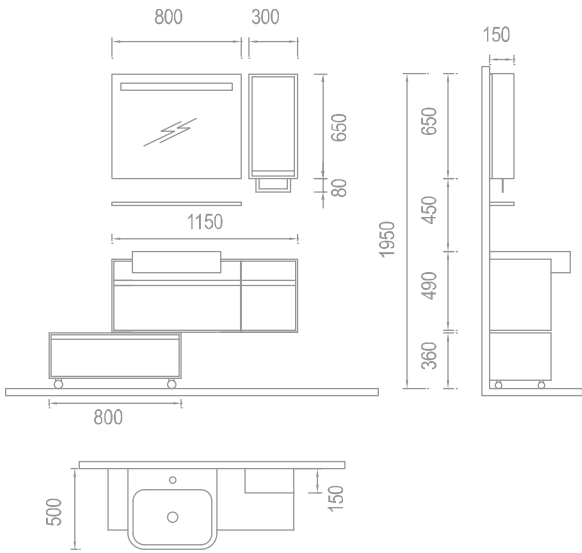

exclusive series

massa 115