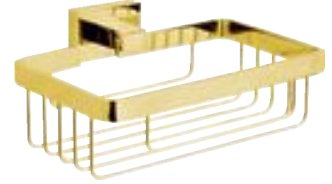

75108 AL
Askılık / Robe Hook
56x74x38mm

75109 AL
2'li Askılık / Double Robe Hook
108x47,5x38mm

75102 AL
Sabunluk / Soap Dish Holder
149x113,5x49,5mm

75104 AL
Diş Fırçalık / Tooth Brush Holder
129x96x109mm