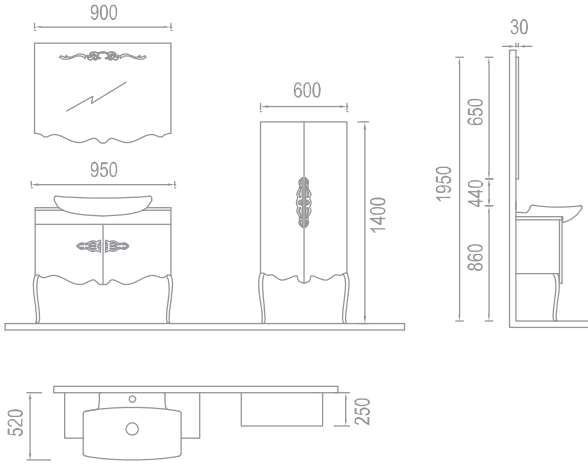

retro series

romantik ve yalın

Cam tezgah üzeri seramik lavabolu alt modüller, ayrıntılı üst modüllerden oluşuyor. Övde ve boy dolabında masif ağaç Mdf üzeri lake uygulanırken kapaklarda ve ayna kenarlarında Mdf üzeri lake tercih edilmiş. Beyaz- Siyah renkleri olan bu model banyosunu şımartmak isteyenler için ideal.

romantic and modest

This model consists in glass ceramic washbasin vanity unit and a mirror top-module. We preferred to use solid wood MDF lacquered on the body and tall cabinet. The doors are also MDF lacquered. There is just White-Black color option. This model is ideal for those who want to vitalize their bathroom.

frenso