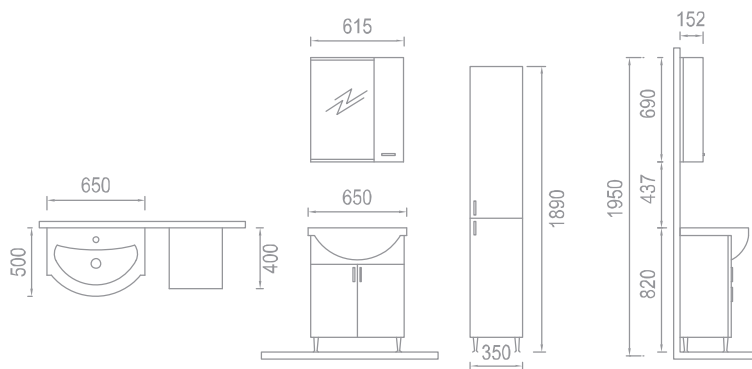

pretty series

Beyaz/M.Ladin
White/M.Spruce

Beyaz/Bosfor
White/Bosfor

barlo 65