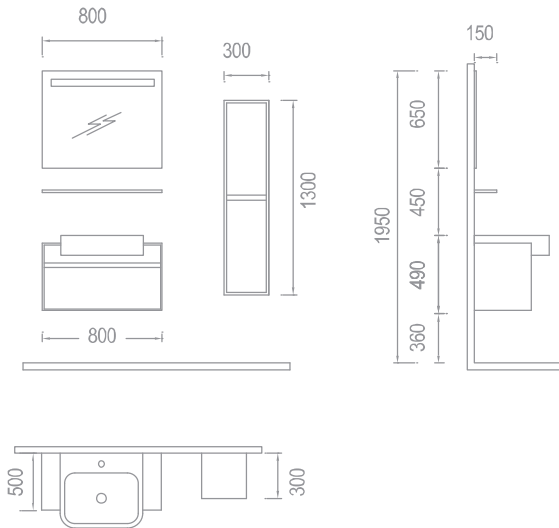

varesa

exclusive series

massa 115

exclusive series

massa ∞

exclusive^{series}

şık ve sade

laguna modeli, evnizin modern havasıyla uyum sağlayacak ve banyonuzun bir o kadar şık gösterecek. Alt modül seramik lavabolu tezgahı, üst modül ise led aydınlatmanın kullanıldığı çift kapaklı aynadan oluşuyor. Gövde Modül üzeri laka. Cappucino, Beyaz, Antrasit renklerinden birini siz seçebilirsiniz için seçebilirsiniz.