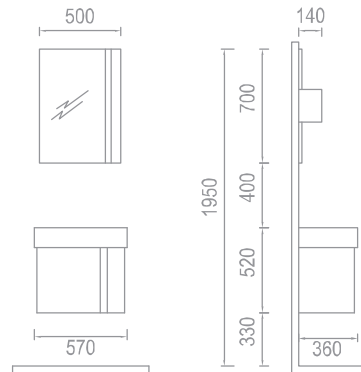

vigo 57

elegance^{series}

uç noktaların mükemmel uyumu

Banyom geniş diyorsanız viena modeli sizin için tasarlandı. Alt modüle cam lezgağ üzeri seramik lavabo kullanılır. Led aydınlatmalı aynanın bulunduğu üst modül erajerle tamamlandı. Çamaşır makinesi dolabı da alt ve üst modülden oluşuyor. Bu takımın gövde Mdf üzer melamin kaplama, kapaklar ser Mdf üzeri lake. Beyaz-Siyah renk seçeneği var.