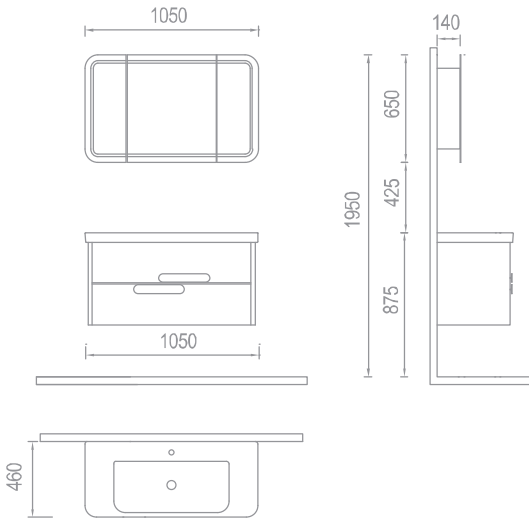

exclusive^{series}

şık ve sade

laguna modeli, evnizin modern havasıyla uyum sağlayacak ve banyonuzun bir o kadar şık gösterecek. Alt modül seramik lavabolu tezgahı, üst modül ise led aydınlatmanın kullanıldığı çift kapaklı aynadan oluşuyor. Gövde Modül üzeri laka. Cappucino, Beyaz, Antrasit renklerinden birini siz seçebilirsiniz için seçebilirsiniz.

simple but stylish

It does perfectly comply with the modernized style of your home and gives a fantastic view to your bathroom. Base unit consists of ceramic washbasin and the top unit is formed as double doors mirror cabinet and brighten up with a qualified LED light. Body is MDF lacquered and offers the Cappucino, White and Anthracite color alternatives to your selection.