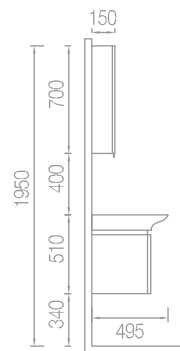

platin series

Beyaz White		Beyaz/Siyah White/Black		Beyaz/Bordo White/C.Red	
Beyaz/K.Mor White/D.Purple		Beyaz/K.Krem White/D.Cream			

serez 85

104