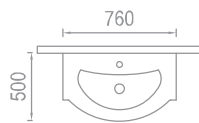

kosta 65

pretty series

Beyaz/M.Ladin  Beyaz/Bosfor 
 White/M.Spruce  White/Bosfor 

barlo 100

barlo 

pretty series

Beyaz/M.Ladin
White/M.Spruce

Beyaz/Bosfor
White/Bosfor