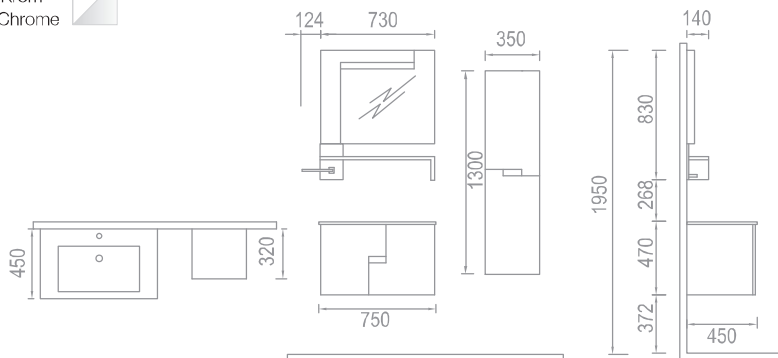

Beyaz/Siyah White/Black
Beyaz/Bordo White/C.Red
Beyaz/Krom White/Chrome

canada 75