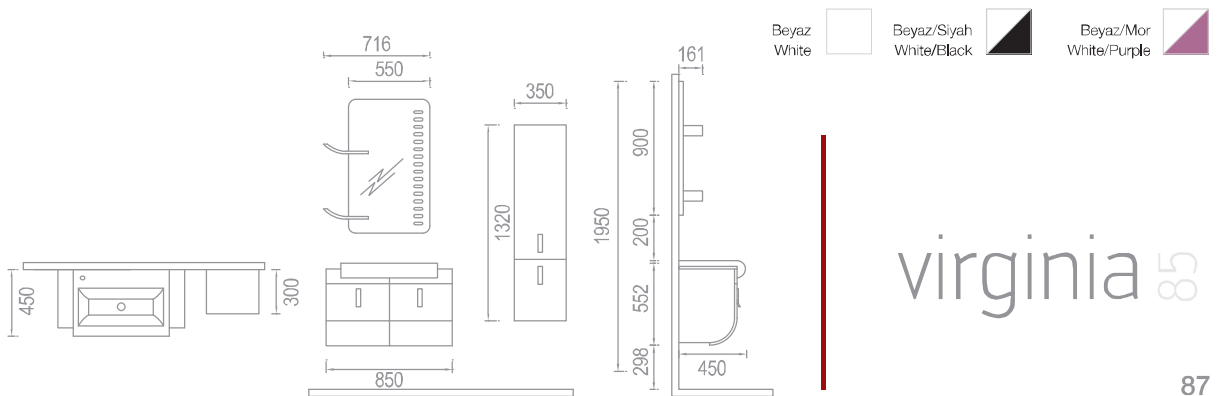

flora

exclusive series

- Beyaz White
- Beyaz/Siyah White/Black
- Beyaz/Mor White/Purple

virginia 105

virginia 85

platin^{series}

Hayatınız da daima bir an vardır ki, kapı açılır ve geleceği içeri alır. Eviniz için şık ve estetik banyo tasarımları PLATİN serisinde.