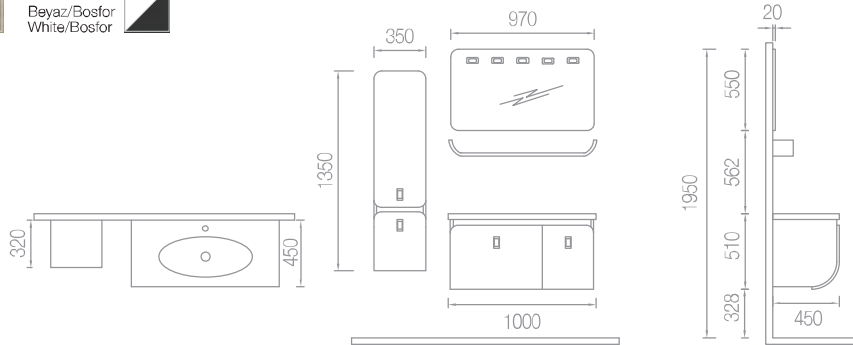

platin series

Beyaz/M.Ladin White/M, Spruce
Beyaz/D.Meşe White/D, Oak
Beyaz/Bosfor White/Bosfor

forli 100