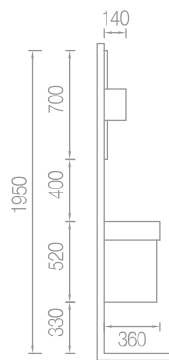

Beyaz Beyaz/Siyah Beyaz/Kırmızı
White White/Black White/Red

vigo 70