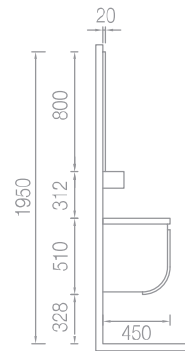

forli 100

forli 80

platin series

Beyaz/M.Ladin
White/M, Spruce

Beyaz/D.Meşe
White/D, Oak

Beyaz/Bosfor
White/Bosfor

forli 60

100