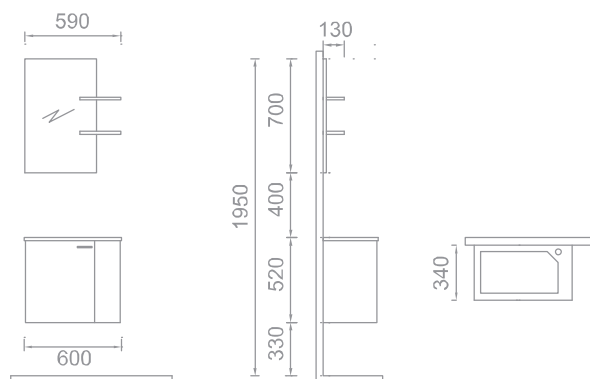

premier series

Beyaz White
Beyaz/Bosfor White/Bosfor
Beyaz/M.Ladin White/M.Spurce

mali 60

142