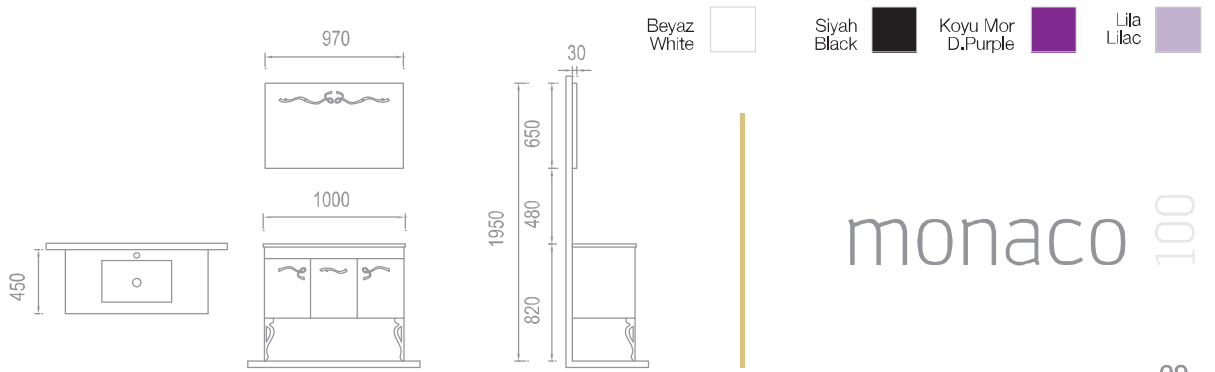

miami 75

retro series

Beyaz White Siyah Black Bordo C.Red

miami 100

monaco 100

retro^{series}

gizem ve pırlıltının banyonuzda ki hakimiyeti

Gizem ve pırlıltının banyonuzda ki hakimiyeti
Bu model seramik lavabo lu altı modül ben ve aynalı üst modülden oluşuyor.
Gövde ve kapaklar MDF üzeri laka. Beyaz, Siyah, Koyu mor, Lila renk
seçenekleri var. Benim banyom dıyenler için.