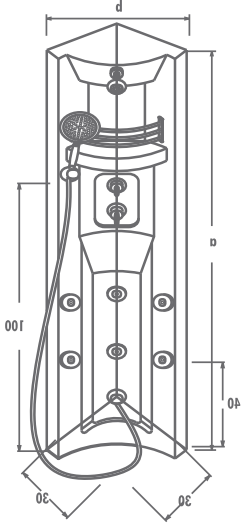

Pelijet / Kare Dizayn

8140 140 x 35

8150 150 x 35

- YÖNLENDİRİLEBİLİR JET
 - EL DUŞU
- ŞELELE BATARYA ÇIKIŞI
 - TEPE DUŞU
- YÖNLENDİRİLEBİLİR MİX BATARYA
 - ŞAMPUANLIK
 - SABUNLUK

DİKEY MASAJ SİSTEMLERİ (Kare Dizayn)

Ürün Kodu	Ölçü	a	b
8140	140x35	140	35
8150	150x35	150	35

KOD	ÖLÇÜLERİ	ŞEKLİ	PELICAN TOPLAM
8140	140 x 35	KARE DİZAYN	650
8150	150 x 35	KARE DİZAYN	750

Pelijet / Oval Dizayn

8141 140 x 35

8151 150 x 35

- YÖNLENDİRİLEBİLİR JET
 - EL DUŞU
- ŞELELE BATARYA ÇIKIŞI
 - TEPE DUŞU
- YÖNLENDİRİLEBİLİR MİX BATARYA
 - ŞAMPUANLIK
 - SABUNLUK

DİKEY MASAJ SİSTEMLERİ (Oval Dizayn)

Ürün Kodu	Ölçü	a	b
8141	140x35	140	35
8151	150x35	150	35

KOD	ÖLÇÜLERİ	ŞEKLİ	PELICAN TOPLAM
8141	140 x 35	OVAL DİZAYN	650
8151	150 x 35	OVAL DİZAYN	750

DİKEY MASAJ SİSTEMLERİ - KÖŞE KULLANIM

Ürün Kodu	Ölçü	a	b
8015	160x45	160	45

Pelijet / Köşe Kullanım
8015 **160 x 45**

- YÖNLENDİRİLEBİLİR JET
- EL DUŞU
- TEPE DUŞU
- YÖNLENDİRİLMELİ MİX BATARYA
- ŞAMPUANLIK

KOD	ÖLÇÜLERİ	ŞEKLİ	PELICAN TOPLAM
8015	160 x 45	KÖŞE KULLANIM	900