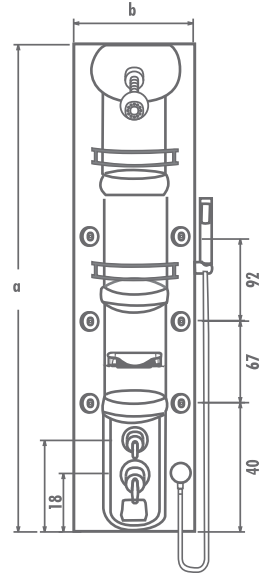

Pelijet / Kare Dizayn

8140 140 x 35

8150 150 x 35

- YÖNLENDİRİLEBİLİR JET
 - EL DUŞU
- ŞELELE BATARYA ÇIKIŞI
 - TEPE DUŞU
- YÖNLENDİRİLEBİLİR MİX BATARYA
 - ŞAMPUANLIK
 - SABUNLUK

DİKEY MASAJ SİSTEMLERİ (Kare Dizayn)

Ürün Kodu	Ölçü	a	b
8140	140x35	140	35
8150	150x35	150	35

KOD	ÖLÇÜLERİ	ŞEKLİ	PELICAN TOPLAM
8140	140 x 35	KARE DİZAYN	650
8150	150 x 35	KARE DİZAYN	750

Pelijet / Oval Dizayn

8141 140 x 35

8151 150 x 35

- YÖNLENDİRİLEBİLİR JET
 - EL DUŞU
- ŞELELE BATARYA ÇIKIŞI
 - TEPE DUŞU
- YÖNLENDİRİLEBİLİR MİX BATARYA
 - ŞAMPUANLIK
 - SABUNLUK

DİKEY MASAJ SİSTEMLERİ (Oval Dizayn)

Ürün Kodu	Ölçü	a	b
8141	140x35	140	35
8151	150x35	150	35

KOD	ÖLÇÜLERİ	ŞEKLİ	PELICAN TOPLAM
8141	140 x 35	OVAL DİZAYN	650
8151	150 x 35	OVAL DİZAYN	750

DİKEY MASAJ SİSTEMLERİ - KÖŞE KULLANIM

Ürün Kodu	Ölçü	a	b
8015	160x45	160	45

Pelijet / Köşe Kullanım
8015 **160 x 45**

- YÖNLENDİRİLEBİLİR JET
- EL DUŞU
- TEPE DUŞU
- YÖNLENDİRİLMELİ MİX BATARYA
- ŞAMPUANLIK

KOD	ÖLÇÜLERİ	ŞEKLİ	PELICAN TOPLAM
8015	160 x 45	KÖŞE KULLANIM	900