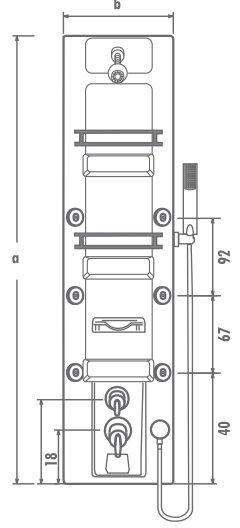

Pelijet / Kare Dizayn

8140 140 x 35

8150 150 x 35

- YÖNLENDİRİLEBİLİR JET
 - EL DUŞU
- ŞELELE BATARYA ÇIKIŞI
 - TEPE DUŞU
- YÖNLENDİRİLEBİLİR MİX BATARYA
 - ŞAMPUANLIK
 - SABUNLUK

DİKEY MASAJ SİSTEMLERİ (Kare Dizayn)

Ürün Kodu	Ölçü	a	b
8140	140x35	140	35
8150	150x35	150	35

KOD	ÖLÇÜLERİ	ŞEKLİ	PELICAN TOPLAM
8140	140 x 35	KARE DİZAYN	650
8150	150 x 35	KARE DİZAYN	750

Pelijet / Oval Dizayn

8141 140 x 35

8151 150 x 35

- YÖNLENDİRİLEBİLİR JET
 - EL DUŞU
- ŞELELE BATARYA ÇIKIŞI
 - TEPE DUŞU
- YÖNLENDİRİLEBİLİR MİX BATARYA
 - ŞAMPUANLIK
 - SABUNLUK

DİKEY MASAJ SİSTEMLERİ (Oval Dizayn)

Ürün Kodu	Ölçü	a	b
8141	140x35	140	35
8151	150x35	150	35

KOD	ÖLÇÜLERİ	ŞEKLİ	PELICAN TOPLAM
8141	140 x 35	OVAL DİZAYN	650
8151	150 x 35	OVAL DİZAYN	750

DİKEY MASAJ SİSTEMLERİ - KÖŞE KULLANIM

Ürün Kodu	Ölçü	a	b
8015	160x45	160	45

Pelijet / Köşe Kullanım
8015 **160 x 45**

- YÖNLENDİRİLEBİLİR JET
- EL DUŞU
- TEPE DUŞU
- YÖNLENDİRİLMELİ MİX BATARYA
- ŞAMPUANLIK

KOD	ÖLÇÜLERİ	ŞEKLİ	PELICAN TOPLAM
8015	160 x 45	KÖŞE KULLANIM	900