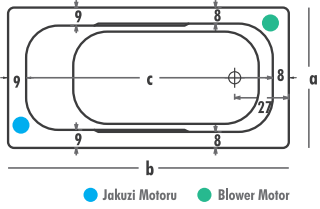

HİDROMASAJ SİSTEMLERİ

STANDART SİSTEM*

KOD	ÖZELLİKLERİ	FİYAT
PLT-1001	• 6 HAVA + SU JETİ • PNÖMATİK KONTROL SİSTEMİ • KUMANDALI SİFON	650

BLOWER SİSTEM*

KOD	ÖZELLİKLERİ	FİYAT
PLT-1010	• BLOWER SİSTEM (BLOWER MOTOR + 10 TABAN HAVA JETİ) *Küvetin fiyatına ilave edilecektir.	750

- Hidromasaj Elektrik Hatrı (Yerden Yüksekliği 20 cm)
- 3X2,5 Antigran kablo çekilmelidir.
- 10 A Sigorta Jakuzi Sistem (tek motor) kullanılmalıdır.
- 16 A Sigorta Blower Sistemde (çift motor) kullanılmalıdır.

AKSESUARLAR

KOD	ÜRÜN	FİYAT	KOD	ÜRÜN	FİYAT
1070	Kumandalı Sifon	50	1040	Baş Yastığı (Adet)	75
1073	Normal Küvet Sifonu	35	1022	Küvet Spotu (Pirinç - Kromaj - Adet)	350
1060	Köşe Kenar Çıtastı / Metre	15	1030	Özel Ankastr Mix Batarya	495
1050	Küvet Kulp (Pirinç - Kromaj - Adet)	75		(Kendi Ekseninde 180° dönebilen el duşu bağlantısı ve askısı)