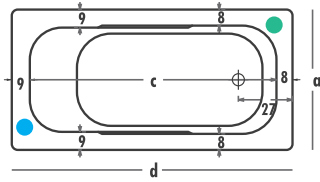

PLT-3131 130x70	PLT-3141 140x70
GÖVDE	280	310
AYAK	65	65
ÖN PANEL	60	65
YAN PANEL	30	30
TOPLAM	435	470