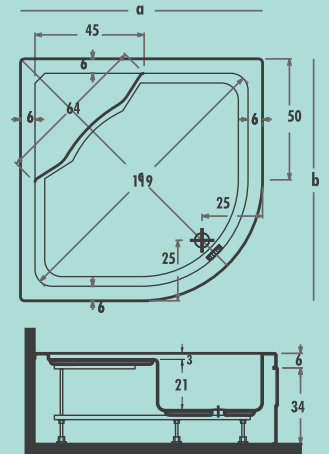

Platin[®]

EKSTRA DUŐ TEKNESİ
EKSTRA MİNİ KÜVET

MİNİ KÜVET
KÖŐE KÜVET
DÜZ KÜVET
OTURMALI KÜVET
DUŐ TEKNELERİ

PLT-EKSTRA 1090 / 90x90 / h:40

PLT-EKO 1090 90x90	FİYAT
GÖVDE	190
AYAK	70
PANEL	100
TOPLAM	360

MİNİ KÜVETLER					
Ürün Kodu	Ölçü	h	a	b	c
PLT-EKO 1090	90x90	40	90	90	105

PLT-EKSTRA 1100 / 100x100 / h:40

PLT-EKO 1100 100x100	FİYAT
GÖVDE	200
AYAK	75
PANEL	110
TOPLAM	385

MİNİ KÜVETLER					
Ürün Kodu	Ölçü	h	a	b	c
PLT-EKO 1100	100x100	40	100	100	120

AKSESUARLAR

KOD	ÜRÜN	FİYAT
1071	Süzgeçli Duş Sifonu	17
1075	Krom Kapaklı Duş Sifonu	21
1060	Köşe Kenar Çıtastı / Metre	15