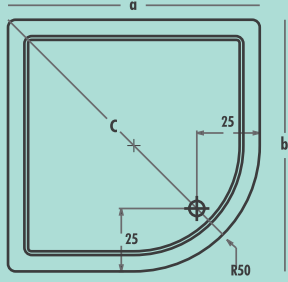

PLT-EKSTRA 6080 / 80x80 / h:13

OVAL DUŞ TEKNELERİ

Ürün Kodu	Ölçü	h	a	b	c
PLT-EKO 6080	80x80	13	80	80	90

PLT-EKO 6080 80x80	FİYAT
GÖVDE	100
AYAK	40
PANEL	50
TOPLAM	190