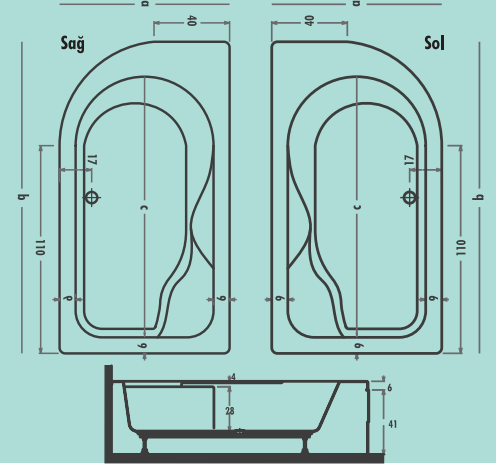

KÖŞE KÜVETLER

PLT-1200 / 150x100 / Sol / h:45
 PLT-1210 / 150x100 / Sağ / h:45

PLT-1200 / 150x100 & PLT-1210 / 150x100

GÖVDE	460
AYAK	80
PANEL	145
TOPLAM	685

KÖŞE KÜVETLER

Ürün Kodu	Ölçü	h	a	b	c
PLT-1200 Sol & PLT-1210 Sağ	150x100	45	100	150	125