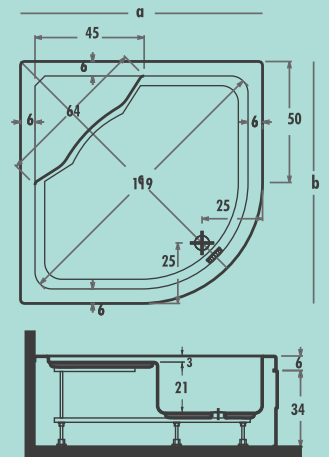

MİNİ KÜVETLER					
Ürün Kodu	Ölçü	h	a	b	c
PLT-1090	90x90	40	90	90	105

PLT-1100 / 100x100 / h:40

PLT-1100 100x100	FİYAT
GÖVDE	290
AYAK	75
PANEL	110
TOPLAM	475

MİNİ KÜVETLER					
Ürün Kodu	Ölçü	h	a	b	c
PLT-1100	100x100	40	100	100	120

AKSESUARLAR

KOD	ÜRÜN	FİYAT
1070	Kumandalı Sifon	50
1073	Normal Küvet Sifonu	35
1060	Köşe Kenar Çıtası / metre	15

PLT-1110 / 110x110 / h:45
PLT-1120 / 120x120 / h:45

MİNİ KÜVETLER

Ürün Kodu	Ölçü	h	a	b	c	d
PLT-1110	110x110	45	110	110	120	74
PLT-1120	120x120	45	120	120	131	88