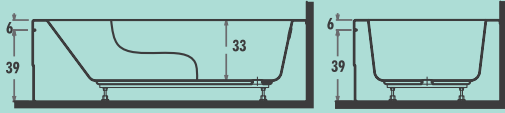

PLT-3170 / 170x70 / h:45
PLT-5180 / 180x80 / h:45

DÜZ KÜVETLER

Ürün Kodu	Ölçü	h	a	b	c
PLT-3170	170x70	45	70	170	153
PLT-5180	180x80	45	80	180	153

	PLT-3170 / 170x70	PLT-5180 / 180x80
GÖVDE	335	410
AYAK	75	75
ÖN PANEL	80	85
YAN PANEL	30	35
TOPLAM	520	605