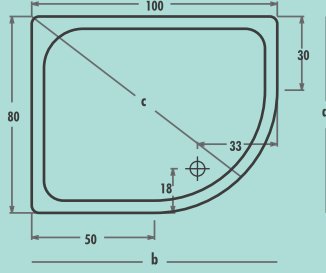

PLT-6400 / 100x80 / Sol / h:18

PLT-6400 / 100x80 / Sol

GÖVDE	200
AYAK	50
PANEL	35
TOPLAM	285

ASİMETRİK DUŞ TEKNELERİ						
Ürün Kodu	Ölçü	Şekli	h	a	b	c
PLT-6400	100x80	Sol	18	80	100	90

PLT-6410 / 100x80 / Sağ / h:18

PLT-6410 / 100x80 / Sağ

GÖVDE	200
AYAK	50
PANEL	35
TOPLAM	285

ASİMETRİK DUŞ TEKNELERİ						
Ürün Kodu	Ölçü	Şekli	h	a	b	c
PLT-6410	100x80	Sağ	18	80	100	90

AKSESUARLAR

KOD	ÜRÜN	FİYAT
1071	Süzgeçli Duş Sifonu	17
1075	Krom Kapaklı Duş Sifonu	21
1060	Köşe Kenar Çıtastı / Metre	15

PLT-6500 / 120x80 / Sol / h:18

ASİMETRİK DUŞ TEKNELERİ

Ürün Kodu	Ölçü	Şekli	h	a	b	c
PLT-6500	120x80	Sol	18	80	120	90

PLT-6500 / 120x80 / Sol

GÖVDE	233
AYAK	50
PANEL	42
TOPLAM	325

PLT-6510 / 120x80 / Sağ / h:18