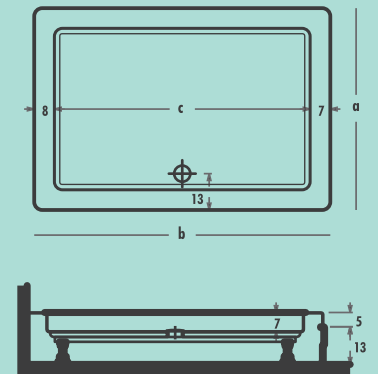

PLT-7170 / 90x80 / h:18

PLT-7180 / 100x80 / h:18

	PLT-7170 / 90x80	PLT-7180 / 100x80
GÖVDE	187	205
AYAK	45	45
ÖN PANEL	25	27
YAN PANEL	23	23
TOPLAM	280	300

DİKDÖRTGEN DUŞ TEKNELERİ					
Ürün Kodu	Ölçü	h	a	b	c
PLT-7170	90x80	18	80	90	85
PLT-7180	100x80	18	80	100	95

PLT-7110 / 110x80 / h:18

PLT-7280 / 120x80 / h:18

	PLT-7110 / 110x80	PLT-7280 / 120x80
GÖVDE	208	216
AYAK	50	50
ÖN PANEL	29	31
YAN PANEL	23	23
TOPLAM	310	320

DİKDÖRTGEN DUŞ TEKNELERİ					
Ürün Kodu	Ölçü	h	a	b	c
PLT-7110	110x80	18	80	110	105
PLT-7280	120x80	18	80	120	115