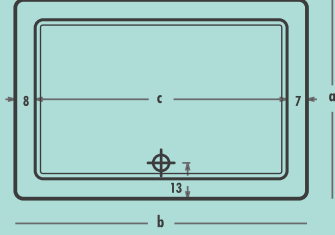

PLT-6400 / 100x75 / h:18
PLT-6410 / 110x75 / h:18

DİKDÖRTGEN DUŞ TEKNELERİ

Ürün Kodu	Ölçü	h	a	b	c
PLT-7400	100x75	18	75	100	95
PLT-7410	110x75	18	75	110	105

	PLT-6400 / 100x75	PLT-6410 / 110x75
GÖVDE	187	195
AYAK	45	45
ÖN PANEL	27	29
YAN PANEL	21	21
TOPLAM	280	290