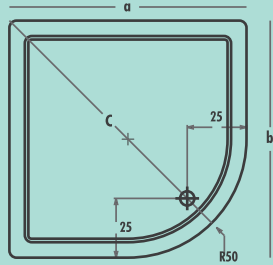

PLT-2106 / 105x70

GÖVDE	255
AYAK	60
ÖN PANEL	50
YAN PANEL	30
TOPLAM	395

AKSESUARLAR

KOD	ÜRÜN	FİYAT
1070	Kumandalı Sifon	50
1073	Normal Küvet Sifonu	35
1060	Köşe Kenar Çıtası / Metre	15
1050	Küvet Kulp (Pirinç - Kromaj - Adet)	75
1040	Baş Yastığı (Adet)	75
1022	Küvet Spotu (Pirinç - Kromaj - Adet)	350
1030	Özel Ankastré Mix Batarya (Kendi Ekseninde 180° dönebilen el duşu bağlantısı ve askısı)	495

PLT-6070 / 70x70 / h:18
 PLT-6080 / 80x80 / h:18

OVAL DUŞ TEKNELERİ					
Ürün Kodu	Ölçü	h	a	b	c
PLT-6070	70x70	18	70	70	80
PLT-6080	80x80	18	80	80	90

	PLT-6070 / 70x70 FİYAT	PLT 6080 / 80x80 FİYAT
GÖVDE	150	160
AYAK	30	30
PANEL	40	45
TOPLAM	220	235

PLT-6090 / 90x90 / h:18
 PLT-6100 / 100x100 / h:18

OVAL DUŞ TEKNELERİ					
Ürün Kodu	Ölçü	h	a	b	c
PLT-6090	90x90	18	90	90	105
PLT-6100	100x100	18	100	100	120

	PLT-6090 / 90x90 FİYAT	PLT-6100 / 100x100 FİYAT
GÖVDE	190	255
AYAK	35	35
PANEL	50	55
TOPLAM	275	345