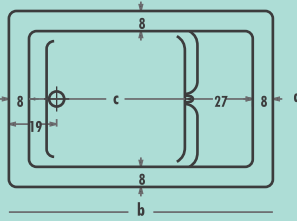

PLT-2123 / 100x80 / h:40

OTURMALI KÜVETLER					
Ürün Kodu	Ölçü	h	a	b	c
PLT-2123	100x80	40	80	100	61

PLT-2123 / 100x80

GÖVDE	265
AYAK	60
ÖN PANEL	45
YAN PANEL	35
TOPLAM	405

PLT-2106 / 105x70 / h:45

OTURMALI KÜVETLER					
Ürün Kodu	Ölçü	h	a	b	c
PLT-2106	105x70	40	70	105	61