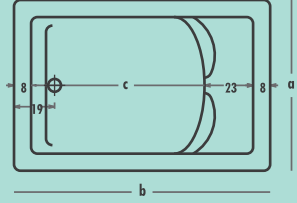

PLT-2123 / 100x80 / h:40

OTURMALI KÜVETLER					
Ürün Kodu	Ölçü	h	a	b	c
PLT-2123	100x80	40	80	100	61

PLT-2123 / 100x80