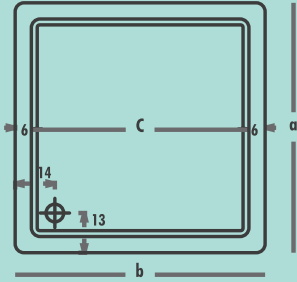

PLT-7070 / 70x70 / h:18

PLT-7080 / 80x80 / h:18

KARE DUŞ TEKNELERİ					
Ürün Kodu	Ölçü	h	a	b	c
PLT-7070	70x70	18	70	70	59
PLT-7080	80x80	18	80	80	69

	PLT-7070 / 70x70	PLT-7080 / 80x80
GÖVDE	155	176
AYAK	40	40
ÖN PANEL	15	17
YAN PANEL	15	17
TOPLAM	225	250