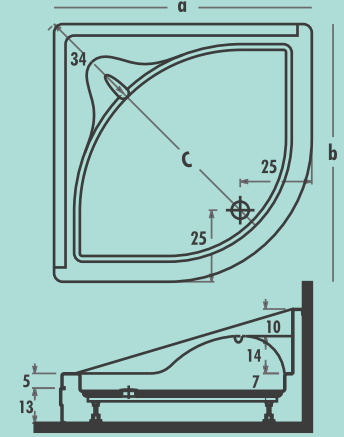

PLT-6070 / 70x70 / h:18
 PLT-6080 / 80x80 / h:18

OVAL DUŞ TEKNELERİ					
Ürün Kodu	Ölçü	h	a	b	c
PLT-6070	70x70	18	70	70	80
PLT-6080	80x80	18	80	80	90

	PLT-6070 / 70x70 FİYAT	PLT 6080 / 80x80 FİYAT
GÖVDE	150	160
AYAK	30	30
PANEL	40	45
TOPLAM	220	235

PLT-6090 / 90x90 / h:18
 PLT-6100 / 100x100 / h:18

OVAL DUŞ TEKNELERİ					
Ürün Kodu	Ölçü	h	a	b	c
PLT-6090	90x90	18	90	90	105
PLT-6100	100x100	18	100	100	120

	PLT-6090 / 90x90 FİYAT	PLT-6100 / 100x100 FİYAT
GÖVDE	190	255
AYAK	35	35
PANEL	50	55
TOPLAM	275	345

AKSESUARLAR

KOD	ÜRÜN	FİYAT
1071	Süzgeçli Duş Sifonu	17
1075	Krom Kapaklı Duş Sifonu	21
1060	Köşe Kenar Çıtası / Metre	15

OVAL DUŞ TEKNELERİ

PLT-6091 / 90x90 / Oturmalı / h:18

PLT-6091 / 90x90 / Otr.

GÖVDE	255
AYAK	45
PANEL	50
TOPLAM	350

OVAL DUŞ TEKNELERİ

Ürün Kodu	Ölçü	h	a	b	c
PLT-6091	90x90	18	90	90	105

PLT-6092 / 100x100 / Oturmalı / h:18

PLT-6092 / 100x100 / Otr.

GÖVDE	265
AYAK	50
PANEL	60
TOPLAM	375

OVAL DUŞ TEKNELERİ

Ürün Kodu	Ölçü	h	a	b	c
PLT-6092	100x100	18	100	100	120