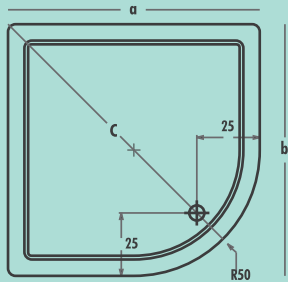

PLT-EKSTRA 6080 / 80x80 / h:13

OVAL DUŞ TEKNELERİ

Ürün Kodu	Ölçü	h	a	b	c
PLT-EKO 6080	80x80	13	80	80	90

PLT-EKO 6080 80x80	FİYAT
GÖVDE	100
AYAK	40
PANEL	50
TOPLAM	190

PLT-EKSTRA 6090 / 90x90 / h:13
 PLT-EKSTRA 6100 / 100x100 / h:13

OVAL DUŞ TEKNELERİ

Ürün Kodu	Ölçü	h	a	b	c
PLT-EKO 6090	90x90	13	90	90	105
PLT-EKO 6100	100x100	13	100	100	120

	PLT-EKO 6090/90x90 FİYAT	PLT-EKO 6100/100x100 FİYAT
GÖVDE	105	115
AYAK	40	45
PANEL	55	60
TOPLAM	200	220