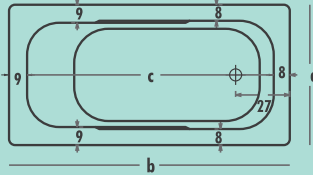

PLT-3131 / 130x70 / h:45
 PLT-3141 / 140x70 / h:45

DÜZ KÜVETLER

Ürün Kodu	Ölçü	h	a	b	c
PLT-3131	130x70	45	70	130	113
PLT-3141	140x70	45	70	140	123

*h:40 cm olan ürünlerimizde, "Duş Sifonu" uygulanmaktadır.