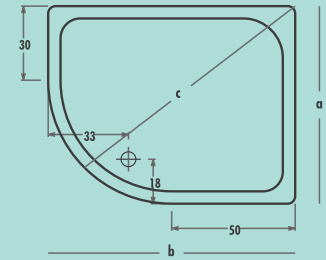

PLT-6400 / 100x80 / Sol / h:18

PLT-6400 / 100x80 / Sol

GÖVDE	200
AYAK	50
PANEL	35
TOPLAM	285

ASİMETRİK DUŞ TEKNELERİ						
Ürün Kodu	Ölçü	Şekli	h	a	b	c
PLT-6400	100x80	Sol	18	80	100	90

PLT-6410 / 100x80 / Sağ / h:18

PLT-6410 / 100x80 / Sağ

GÖVDE	200
AYAK	50
PANEL	35
TOPLAM	285

ASİMETRİK DUŞ TEKNELERİ						
Ürün Kodu	Ölçü	Şekli	h	a	b	c
PLT-6410	100x80	Sağ	18	80	100	90

AKSESUARLAR

KOD	ÜRÜN	FİYAT
1071	Süzgeçli Duş Sifonu	17
1075	Krom Kapaklı Duş Sifonu	21
1060	Köşe Kenar Çıtastı / Metre	15