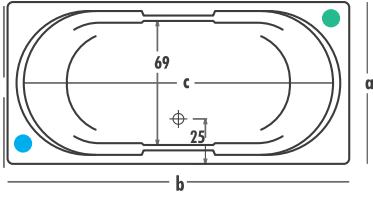

GÖVDE	510
AYAK	85
ÖN PANEL	95
YAN PANEL	45
TOPLAM	735

DÜZ KÜVETLER					
Ürün Kodu	Ölçü	h	a	b	c
PLT-5190	190x90	54	90	190	164