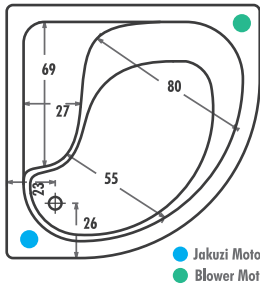

MİNİ KÜVETLER					
Ürün Kodu	Ölçü	h	a	b	c
PLT-1090	90x90	40	90	90	105

PLT-1100 / 100x100 / h:40

PLT-1100 100x100	FİYAT
GÖVDE	290
AYAK	75
PANEL	110
TOPLAM	475

MİNİ KÜVETLER					
Ürün Kodu	Ölçü	h	a	b	c
PLT-1100	100x100	40	100	100	120

AKSESUARLAR

KOD	ÜRÜN	FİYAT
1070	Kumandalı Sifon	50
1073	Normal Küvet Sifonu	35
1060	Köşe Kenar Çıtası / metre	15

PLT-1110 / 110x110 / h:45
PLT-1120 / 120x120 / h:45

MİNİ KÜVETLER

Ürün Kodu	Ölçü	h	a	b	c	d
PLT-1110	110x110	45	110	110	120	74
PLT-1120	120x120	45	120	120	131	88

	PLT-1110 / 110x100 FİYAT	PLT-1120 / 120x120 FİYAT
GÖVDE	350	395
AYAK	75	75
PANEL	125	135
TOPLAM	550	605

- Jakuzi Motoru
- Blower Motor

- Hidromasaj Elektrik Hatlı (Yerden Yüksekliği 20 cm)
- 3x2,5 Antigran kablo çekilmelidir.
- 10 A Sigorta Jakuzi Sistem (tek motor) kullanılmalıdır.
- 16 A Sigorta Blower Sistemde (çift motor) kullanılmalıdır.