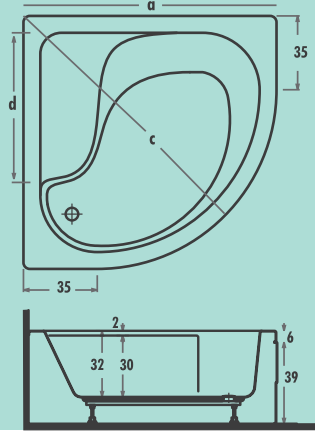

MİNİ KÜVETLER					
Ürün Kodu	Ölçü	h	a	b	c
PLT-1090	90x90	40	90	90	105

PLT-1100 / 100x100 / h:40

PLT-1100 100x100	FİYAT
GÖVDE	290
AYAK	75
PANEL	110
TOPLAM	475

MİNİ KÜVETLER					
Ürün Kodu	Ölçü	h	a	b	c
PLT-1100	100x100	40	100	100	120

AKSESUARLAR

KOD	ÜRÜN	FİYAT
1070	Kumandalı Sifon	50
1073	Normal Küvet Sifonu	35
1060	Köşe Kenar Çıtası / metre	15

PLT-1110 / 110x110 / h:45
PLT-1120 / 120x120 / h:45

MİNİ KÜVETLER

Ürün Kodu	Ölçü	h	a	b	c	d
PLT-1110	110x110	45	110	110	120	74
PLT-1120	120x120	45	120	120	131	88