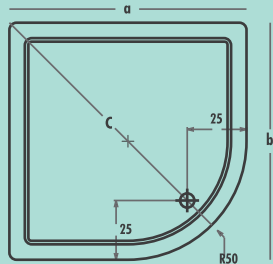

PLT-6070 / 70x70 / h:18
 PLT-6080 / 80x80 / h:18

OVAL DUŞ TEKNELERİ					
Ürün Kodu	Ölçü	h	a	b	c
PLT-6070	70x70	18	70	70	80
PLT-6080	80x80	18	80	80	90

	PLT-6070 / 70x70 FİYAT	PLT 6080 / 80x80 FİYAT
GÖVDE	150	160
AYAK	30	30
PANEL	40	45
TOPLAM	220	235

PLT-6090 / 90x90 / h:18
 PLT-6100 / 100x100 / h:18

OVAL DUŞ TEKNELERİ					
Ürün Kodu	Ölçü	h	a	b	c
PLT-6090	90x90	18	90	90	105
PLT-6100	100x100	18	100	100	120

	PLT-6090 / 90x90 FİYAT	PLT-6100 / 100x100 FİYAT
GÖVDE	190	255
AYAK	35	35
PANEL	50	55
TOPLAM	275	345