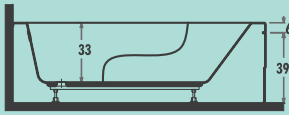

PLT-3131 / 130x70 / h:45
 PLT-3141 / 140x70 / h:45

DÜZ KÜVETLER

Ürün Kodu	Ölçü	h	a	b	c
PLT-3131	130x70	45	70	130	113
PLT-3141	140x70	45	70	140	123

*h:40 cm olan ürünlerimizde, "Duş Sifonu" uygulanmaktadır.