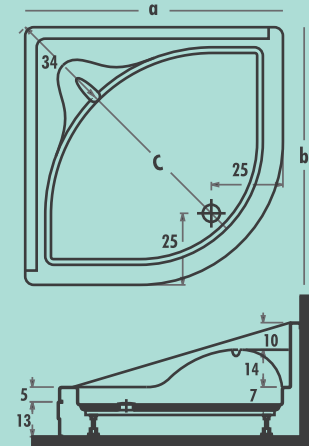

PLT-6070 / 70x70 / h:18
 PLT-6080 / 80x80 / h:18

OVAL DUŞ TEKNELERİ					
Ürün Kodu	Ölçü	h	a	b	c
PLT-6070	70x70	18	70	70	80
PLT-6080	80x80	18	80	80	90

	PLT-6070 / 70x70 FİYAT	PLT 6080 / 80x80 FİYAT
GÖVDE	150	160
AYAK	30	30
PANEL	40	45
TOPLAM	220	235

PLT-6090 / 90x90 / h:18
 PLT-6100 / 100x100 / h:18

OVAL DUŞ TEKNELERİ					
Ürün Kodu	Ölçü	h	a	b	c
PLT-6090	90x90	18	90	90	105
PLT-6100	100x100	18	100	100	120

	PLT-6090 / 90x90 FİYAT	PLT-6100 / 100x100 FİYAT
GÖVDE	190	255
AYAK	35	35
PANEL	50	55
TOPLAM	275	345

OVAL DUŞ TEKNELERİ

Ürün Kodu	Ölçü	h	a	b	c
PLT-6091	90x90	18	90	90	105

PLT-6092 / 100x100 / Oturmalı / h:18

PLT-6092 / 100x100 / Otr.

GÖVDE	265
AYAK	50
PANEL	60
TOPLAM	375

OVAL DUŞ TEKNELERİ

Ürün Kodu	Ölçü	h	a	b	c
PLT-6092	100x100	18	100	100	120

AKSESUARLAR

KOD	ÜRÜN	FİYAT
1071	Süzgeçli Duş Sifonu	17
1075	Krom Kapaklı Duş Sifonu	21
1060	Köşe Kenar Çıtası / Metre	15

PLT-7070 / 70x70 / h:18

PLT-7080 / 80x80 / h:18

KARE DUŞ TEKNELERİ					
Ürün Kodu	Ölçü	h	a	b	c
PLT-7070	70x70	18	70	70	59
PLT-7080	80x80	18	80	80	69