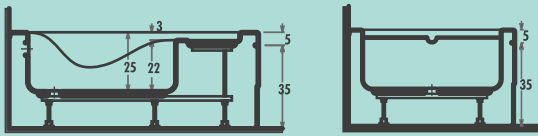

PLT-2123 / 100x80 / h:40

OTURMALI KÜVETLER					
Ürün Kodu	Ölçü	h	a	b	c
PLT-2123	100x80	40	80	100	61

PLT-2123 / 100x80

GÖVDE	265
AYAK	60
ÖN PANEL	45
YAN PANEL	35
TOPLAM	405

PLT-2106 / 105x70 / h:45

OTURMALI KÜVETLER					
Ürün Kodu	Ölçü	h	a	b	c
PLT-2106	105x70	40	70	105	61