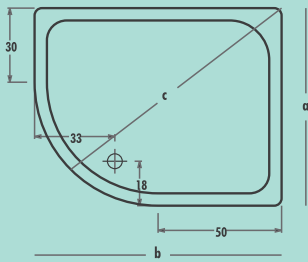

PLT-6400 / 100x80 / Sol / h:18

PLT-6400 / 100x80 / Sol

GÖVDE	200
AYAK	50
PANEL	35
TOPLAM	285

ASİMETRİK DUŞ TEKNELERİ						
Ürün Kodu	Ölçü	Şekli	h	a	b	c
PLT-6400	100x80	Sol	18	80	100	90

PLT-6410 / 100x80 / Sağ / h:18

PLT-6410 / 100x80 / Sağ

GÖVDE	200
AYAK	50
PANEL	35
TOPLAM	285

ASİMETRİK DUŞ TEKNELERİ						
Ürün Kodu	Ölçü	Şekli	h	a	b	c
PLT-6410	100x80	Sağ	18	80	100	90

AKSESUARLAR

KOD	ÜRÜN	FİYAT
1071	Süzgeçli Duş Sifonu	17
1075	Krom Kapaklı Duş Sifonu	21
1060	Köşe Kenar Çıtastı / Metre	15

PLT-6500 / 120x80 / Sol / h:18

ASİMETRİK DUŞ TEKNELERİ

Ürün Kodu	Ölçü	Şekli	h	a	b	c
PLT-6500	120x80	Sol	18	80	120	90

PLT-6500 / 120x80 / Sol

GÖVDE	233
AYAK	50
PANEL	42
TOPLAM	325

PLT-6510 / 120x80 / Sağ / h:18

ASİMETRİK DUŞ TEKNELERİ

Ürün Kodu	Ölçü	Şekli	h	a	b	c
PLT-6510	120x80	Sağ	18	80	120	90

PLT-6510 / 120x80 / Sağ

GÖVDE	233
AYAK	50
PANEL	42
TOPLAM	325

AKSESUARLAR

KOD	ÜRÜN	FİYAT
1071	Süzgeçli Duş Sifonu	17
1075	Krom Kapaklı Duş Sifonu	21
1060	Köşe Kenar Çıtası / Metre	15