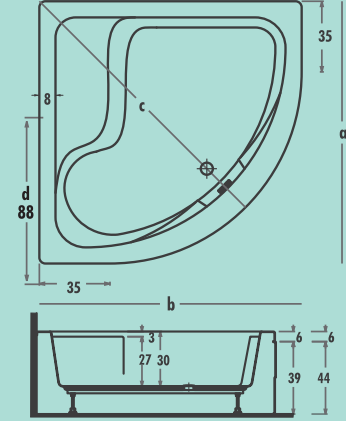

PLT-1130 / 130x130 / h:45

PLT-1140 / 140x140 / h:45

	PLT-1130 / 130x130 FİYAT	PLT-1140 / 140x140 FİYAT
GÖVDE	450	500
AYAK	80	80
PANEL	145	155
TOPLAM	675	735

KÖŞE KÜVETLER

Ürün Kodu	Ölçü	h	a	b	c	d
PLT-1130	130x130	45	130	130	140	88
PLT-1140	140x140	45	140	140	154	88