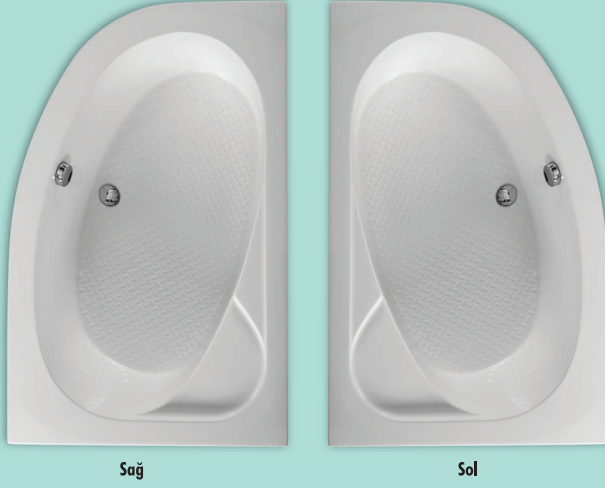

KÖŞE KÜVETLER

PLT-1200 / 150x100 / Sol / h:45
PLT-1210 / 150x100 / Sağ / h:45

PLT-1200 / 150x100 & PLT-1210 / 150x100

GÖVDE	460
AYAK	80
PANEL	145
TOPLAM	685