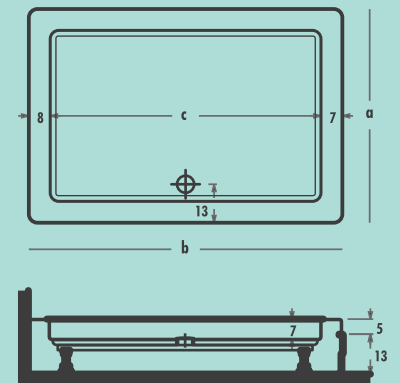

PLT-7310 / 110x70	PLT-7320 / 120x70
GÖVDE	194	207
AYAK	45	45
ÖN PANEL	29	31
YAN PANEL	17	17
TOPLAM	285	300

DİKDÖRTGEN DUŞ TEKNELERİ					
Ürün Kodu	Ölçü	h	a	b	c
PLT-7310	110x70	18	70	110	105
PLT-7320	120x70	18	70	120	115