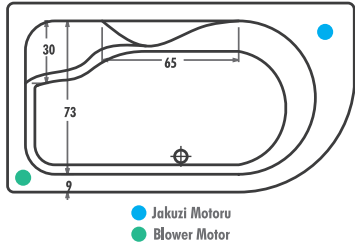

KÖŞE KÜVETLER

PLT-1200 / 150x100 / Sol / h:45
 PLT-1210 / 150x100 / Sağ / h:45

PLT-1200 / 150x100 & PLT-1210 / 150x100

GÖVDE	460
AYAK	80
PANEL	145
TOPLAM	685

KÖŞE KÜVETLER

Ürün Kodu	Ölçü	h	a	b	c
PLT-1200 Sol & PLT-1210 Sağ	150x100	45	100	150	125