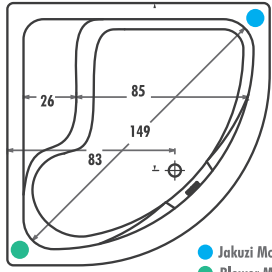

PLT-1130 / 130x130 / h:45

PLT-1140 / 140x140 / h:45

	PLT-1130 / 130x130 FİYAT	PLT-1140 / 140x140 FİYAT
GÖVDE	450	500
AYAK	80	80
PANEL	145	155
TOPLAM	675	735

KÖŞE KÜVETLER

Ürün Kodu	Ölçü	h	a	b	c	d
PLT-1130	130x130	45	130	130	140	88
PLT-1140	140x140	45	140	140	154	88