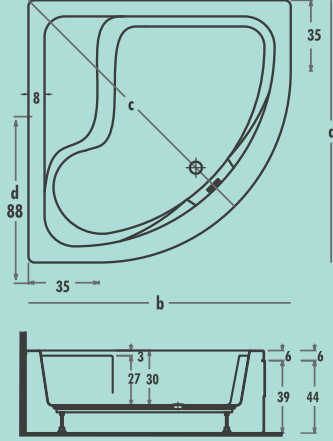

PLT-1130 / 130x130 / h:45

PLT-1140 / 140x140 / h:45

	PLT-1130 / 130x130 FİYAT	PLT-1140 / 140x140 FİYAT
GÖVDE	450	500
AYAK	80	80
PANEL	145	155
TOPLAM	675	735

KÖŞE KÜVETLER

Ürün Kodu	Ölçü	h	a	b	c	d
PLT-1130	130x130	45	130	130	140	88
PLT-1140	140x140	45	140	140	154	88

HİDROMASAJ SİSTEMLERİ

STANDART SİSTEM*

KOD	ÖZELLİKLERİ	FİYAT
PLT-1001	• 6 HAVA + SU JETİ • PNÖMATİK KONTROL SİSTEMİ • KUMANDALI SIFON	650

BLOWER SİSTEM*

KOD	ÖZELLİKLERİ	FİYAT
PLT-1010	• BLOWER SİSTEM (BLOWER MOTOR + 10 TABAN HAVA JETİ) *Küvetin fiyatına ilave edilecektir.	750

PLT-1150 / 150x150 / h:45

KÖŞE KÜVETLER

Ürün Kodu	Ölçü	h	a	b	c	d
PLT-1150	150x150	50	150	150	163	88

PLT-1150/150x150	FİYAT
GÖVDE	575
AYAK	90
PANEL	160
TOPLAM	825

- Hidromasaj Elektrik Hath (Yerden Yüksekliği 20 cm)
- 3x2,5 Antigran kablo çekilmelidir.
- 10 A Sigorta Jakuzi Sistem (tek motor) kullanılmalıdır.
- 16 A Sigorta Blower Sistemde (çift motor) kullanılmalıdır.