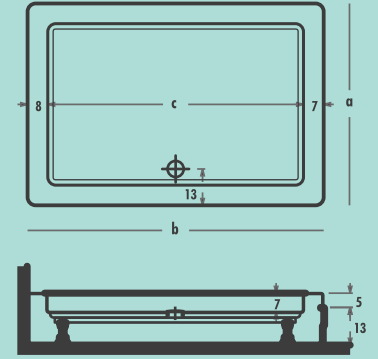

PLT-7170 / 90x80	PLT-7180 / 100x80
GÖVDE	187	205
AYAK	45	45
ÖN PANEL	25	27
YAN PANEL	23	23
TOPLAM	280	300

DİKDÖRTGEN DUŞ TEKNELERİ					
Ürün Kodu	Ölçü	h	a	b	c
PLT-7170	90x80	18	80	90	85
PLT-7180	100x80	18	80	100	95