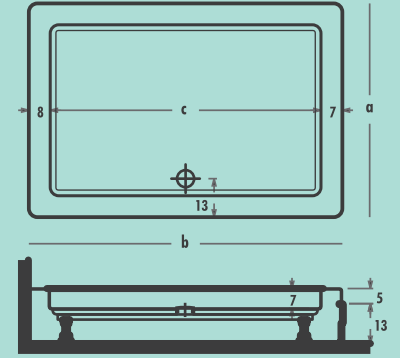

DİKDÖRTGEN DUŞ TEKNELERİ

PLT-7290 / 90x70 / h:18

PLT-7300 / 100x70 / h:18

	PLT-7290 / 90x70	PLT-7300 / 100x70
GÖVDE	168	181
AYAK	45	45
ÖN PANEL	25	27
YAN PANEL	17	17
TOPLAM	255	270

DİKDÖRTGEN DUŞ TEKNELERİ					
Ürün Kodu	Ölçü	h	a	b	c
PLT-7290	90x70	18	70	90	85
PLT-7300	100x70	18	70	100	95