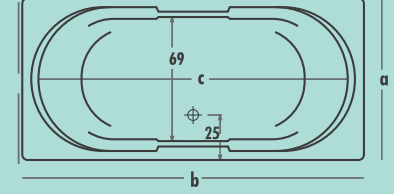

GÖVDE	510
AYAK	85
ÖN PANEL	95
YAN PANEL	45
TOPLAM	735

DÜZ KÜVETLER					
Ürün Kodu	Ölçü	h	a	b	c
PLT-5190	190x90	54	90	190	164