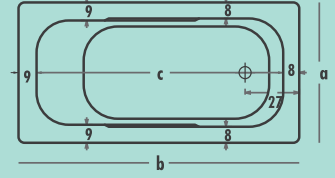

HİDROMASAJ SİSTEMLERİ

STANDART SİSTEM*

KOD	ÖZELLİKLERİ	FİYAT
PLT-1001	• 6 HAVA + SU JETİ • PNÖMATİK KONTROL SİSTEMİ • KUMANDALI SİFON	650

BLOWER SİSTEM*

KOD	ÖZELLİKLERİ	FİYAT
PLT-1010	• BLOWER SİSTEM (BLOWER MOTOR + 10 TABAN HAVA JETİ) *Küvetin fiyatına ilave edilecektir.	750

- Hidromasaj Elektrik Hatrı (Yerden Yüksekliği 20 cm)
- 3X2,5 Antigran kablo çekilmelidir.
- 10 A Sigorta Jakuzi Sistem (tek motor) kullanılmalıdır.
- 16 A Sigorta Blower Sistemde (çift motor) kullanılmalıdır.

AKSESUARLAR

KOD	ÜRÜN	FİYAT	KOD	ÜRÜN	FİYAT
1070	Kumandalı Sifon	50	1040	Baş Yastığı (Adet)	75
1073	Normal Küvet Sifonu	35	1022	Küvet Spotu (Pirinç - Kromaj - Adet)	350
1060	Köşe Kenar Çıtastı / Metre	15	1030	Özel Ankastr Mix Batarya	495
1050	Küvet Kulp (Pirinç - Kromaj - Adet)	75		(Kendi Ekseninde 180° dönebilen el duşu bağlantısı ve askısı)