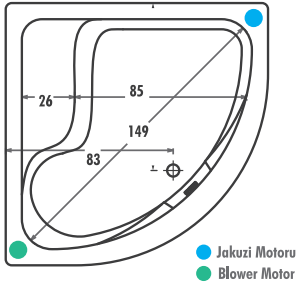

PLT-1150 / 150x150 / h:45

KÖŞE KÜVETLER

Ürün Kodu	Ölçü	h	a	b	c	d
PLT-1150	150x150	50	150	150	163	88

PLT-1150/150x150	FİYAT
GÖVDE	575
AYAK	90
PANEL	160
TOPLAM	825

- Hidromasaj Elektrik Hath (Yerden Yüksekliği 20 cm)
- 3x2,5 Antigran kablo çekilmelidir.
- 10 A Sigorta Jakuzi Sistem (tek motor) kullanılmalıdır.
- 16 A Sigorta Blower Sistemde (çift motor) kullanılmalıdır.