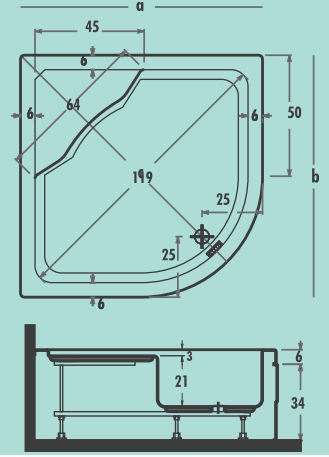

OVAL DUŞ TEKNELERİ

Ürün Kodu	Ölçü	h	a	b	c
PLT-EKO 6090	90x90	13	90	90	105
PLT-EKO 6100	100x100	13	100	100	120

	PLT-EKO 6090/90x90 FİYAT	PLT-EKO 6100/100x100 FİYAT
GÖVDE	105	115
AYAK	40	45
PANEL	55	60
TOPLAM	200	220

AKSESUARLAR

KOD	ÜRÜN	FİYAT
1071	Süzgeçli Duş Sifonu	17
1075	Krom Kapaklı Duş Sifonu	21
1060	Köşe Kenar Çıtası / Metre	15

ÖZEL KÖŞE KÜVETLER

PLT-1090 / 90x90 / h:40

PLT-1090 90x90	FİYAT
GÖVDE	275
AYAK	70
PANEL	100
TOPLAM	445

MİNİ KÜVETLER					
Ürün Kodu	Ölçü	h	a	b	c
PLT-1090	90x90	40	90	90	105

PLT-1100 / 100x100 / h:40

PLT-1100 100x100	FİYAT
GÖVDE	290
AYAK	75
PANEL	110
TOPLAM	475

MİNİ KÜVETLER					
Ürün Kodu	Ölçü	h	a	b	c
PLT-1100	100x100	40	100	100	120