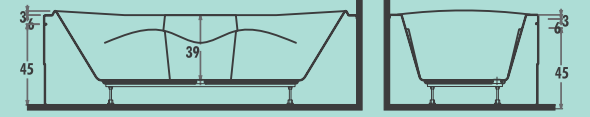

GÖVDE	510
AYAK	85
ÖN PANEL	95
YAN PANEL	45
TOPLAM	735

DÜZ KÜVETLER					
Ürün Kodu	Ölçü	h	a	b	c
PLT-5190	190x90	54	90	190	164