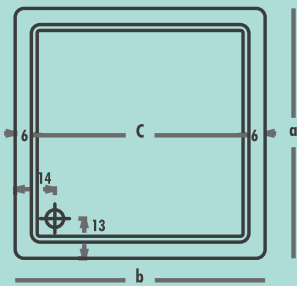

AKSESUARLAR

KOD	ÜRÜN	FİYAT
1071	Süzgeçli Duş Sifonu	17
1075	Krom Kapaklı Duş Sifonu	21
1060	Köşe Kenar Çıtası / Metre	15

PLT-7070 / 70x70 / h:18

PLT-7080 / 80x80 / h:18

KARE DUŞ TEKNELERİ					
Ürün Kodu	Ölçü	h	a	b	c
PLT-7070	70x70	18	70	70	59
PLT-7080	80x80	18	80	80	69

	PLT-7070 / 70x70	PLT-7080 / 80x80
GÖVDE	155	176
AYAK	40	40
ÖN PANEL	15	17
YAN PANEL	15	17
TOPLAM	225	250

PLT-7090 / 90x90 / h:18

PLT-7100 / 100x100 / h:18

KARE DUŞ TEKNELERİ					
Ürün Kodu	Ölçü	h	a	b	c
PLT-7090	90x90	18	90	90	79
PLT-7100	100x100	18	100	100	89