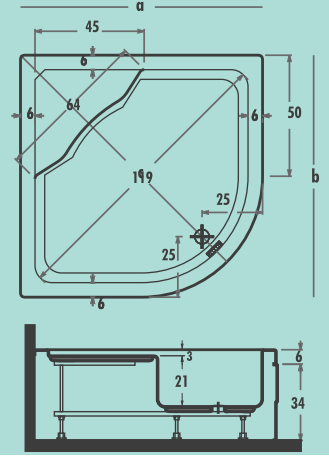

Platin[®]

EKSTRA DUŐ TEKNESİ
EKSTRA MİNİ KÜVET

MİNİ KÜVET
KÖŐE KÜVET
DÜZ KÜVET
OTURMALI KÜVET
DUŐ TEKNELERİ

PLT-EKSTRA 1090 / 90x90 / h:40

PLT-EKO 1090 90x90	FİYAT
GÖVDE	190
AYAK	70
PANEL	100
TOPLAM	360

MİNİ KÜVETLER					
Ürün Kodu	Ölçü	h	a	b	c
PLT-EKO 1090	90x90	40	90	90	105

PLT-EKSTRA 1100 / 100x100 / h:40

PLT-EKO 1100 100x100	FİYAT
GÖVDE	200
AYAK	75
PANEL	110
TOPLAM	385

MİNİ KÜVETLER					
Ürün Kodu	Ölçü	h	a	b	c
PLT-EKO 1100	100x100	40	100	100	120

AKSESUARLAR

KOD	ÜRÜN	FİYAT
1071	Süzgeçli Duş Sifonu	17
1075	Krom Kapaklı Duş Sifonu	21
1060	Köşe Kenar Çıtastı / Metre	15