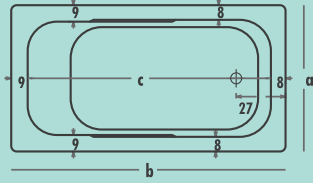

PLT-3170 / 170x70 / h:45
PLT-5180 / 180x80 / h:45

DÜZ KÜVETLER

Ürün Kodu	Ölçü	h	a	b	c
PLT-3170	170x70	45	70	170	153
PLT-5180	180x80	45	80	180	153

	PLT-3170 / 170x70	PLT-5180 / 180x80
GÖVDE	335	410
AYAK	75	75
ÖN PANEL	80	85
YAN PANEL	30	35
TOPLAM	520	605