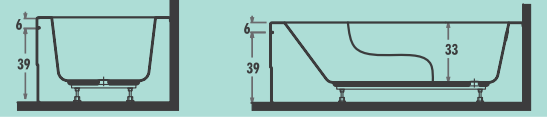

DÜZ KÜVETLER

PLT-3150 / 150x70 / h:45
PLT-3160 / 160x70 / h:45

	PLT-3150 / 150x70	PLT-3160 / 160x70
GÖVDE	315	325
AYAK	70	70
ÖN PANEL	70	75
YAN PANEL	30	30
TOPLAM	485	500

DÜZ KÜVETLER					
Ürün Kodu	Ölçü	h	a	b	c
PLT-3150	150x70	45	70	150	133
PLT-3160	160x70	45	70	160	143