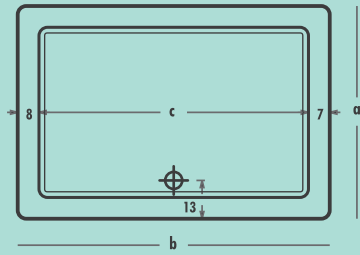

AKSESUARLAR

KOD	ÜRÜN	FİYAT
1071	Süzgeçli Duş Sifonu	17
1075	Krom Kapaklı Duş Sifonu	21
1060	Köşe Kenar Çıtası / Metre	15

PLT-6400 / 100x75 / h:18
 PLT-6410 / 110x75 / h:18

DİKDÖRTGEN DUŞ TEKNELERİ

Ürün Kodu	Ölçü	h	a	b	c
PLT-7400	100x75	18	75	100	95
PLT-7410	110x75	18	75	110	105

	PLT-6400 / 100x75	PLT-6410 / 110x75
GÖVDE	187	195
AYAK	45	45
ÖN PANEL	27	29
YAN PANEL	21	21
TOPLAM	280	290

PLT-6420 / 120x75 / h:18

DİKDÖRTGEN DUŞ TEKNELERİ

Ürün Kodu	Ölçü	h	a	b	c
PLT-7420	120x75	18	75	120	115