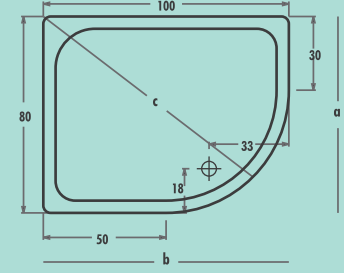

	PLT-7070 / 70x70	PLT-7080 / 80x80
GÖVDE	155	176
AYAK	40	40
ÖN PANEL	15	17
YAN PANEL	15	17
TOPLAM	225	250

PLT-7090 / 90x90 / h:18

PLT-7100 / 100x100 / h:18

KARE DUŞ TEKNELERİ					
Ürün Kodu	Ölçü	h	a	b	c
PLT-7090	90x90	18	90	90	79
PLT-7100	100x100	18	100	100	89

	PLT-7090 / 90x90	PLT-7100 / 100x100
GÖVDE	202	238
AYAK	50	55
ÖN PANEL	19	21
YAN PANEL	19	21
TOPLAM	290	335

AKSESUARLAR

KOD	ÜRÜN	FİYAT
1071	Süzgeçli Duş Sifonu	17
1075	Krom Kapaklı Duş Sifonu	21
1060	Köşe Kenar Çıtası / Metre	15

PLT-6400 / 100x80 / Sol / h:18

PLT-6400 / 100x80 / Sol

GÖVDE	200
AYAK	50
PANEL	35
TOPLAM	285

ASİMETRİK DUŞ TEKNELERİ						
Ürün Kodu	Ölçü	Şekli	h	a	b	c
PLT-6400	100x80	Sol	18	80	100	90

PLT-6410 / 100x80 / Sağ / h:18