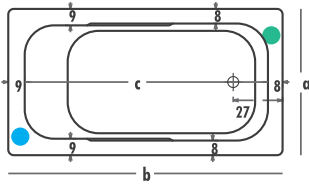

● Jakuzi Motoru ● Blower Motor

- Hidromasaj Elektrik Hattı (Yerden Yüksekliği 20 cm)
- 3X2,5 Antiiron kablo çekilmelidir.
- 10 A Sigorta Jakuzi Sistem (tek motor) kullanılmalıdır.
- 16 A Sigorta Blower Sistemde (çift motor) kullanılmalıdır.

HİDROMASAJ SİSTEMLERİ

STANDART SİSTEM*

KOD	ÖZELLİKLERİ	FİYAT
PLT-1001	• 6 HAVA + SU JETİ • PNÖMATİK KONTROL SİSTEMİ • KUMANDALI SİFON	650

BLOWER SİSTEM*

KOD	ÖZELLİKLERİ	FİYAT
PLT-1010	• BLOWER SİSTEM (BLOWER MOTOR + 10 TABAN HAVA JETİ) *Küvetin fiyatına ilave edilecektir.	750

AKSESUARLAR

KOD	ÜRÜN	FİYAT	KOD	ÜRÜN	FİYAT
1070	Kumandalı Sifon	50	1040	Baş Yastığı (Adet)	75
1073	Normal Küvet Sifonu	35	1022	Küvet Spotu (Pirinç - Kromaj - Adet)	350
1060	Köşe Kenar Çıtası / Metre	15	1030	Özel Ankastr Mix Batarya	495
1050	Küvet Kulp (Pirinç - Kromaj - Adet)	75		(Kendi Ekseninde 180° dönebilen el duşu bağlantısı ve askısı)