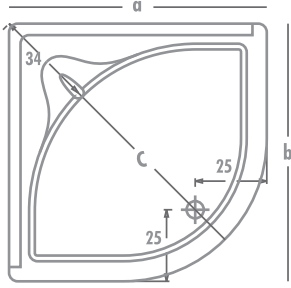

KOD	ÖLÇÜLERİ	h	GÖVDE	AYAK	PANEL	PELICAN TOPLAM	PELICAN +PLUS
6090	90 x 90	h:18	179	51	75	₺ 305	₺ 435
6095	95 x 95	h:18	216	51	78	₺ 345	₺ 485

100 x 100 / 110 x 110

OVAL DUŞ TEKNELERİ

Ürün Kodu	Ölçü	h	a	b	c
6100	100x100	18	100	100	120
6110	110x110	18	110	110	126

KOD	ÖLÇÜLERİ	h	GÖVDE	AYAK	PANEL	PELICAN TOPLAM	PELICAN +PLUS
6100	100 x 100	h:18	234	51	85	₺ 370	₺ 515
6110	110 x 110	h:18	271	55	89	₺ 415	₺ 575

AKSESUARLAR

KOD	ÜRÜN	FİYAT
1071	Süzgeçli Duş Sifonu	17
1075	Krom Kapaklı Duş Sifonu	21
1079	Büyük Krom Kapaklı Sifon	50
1060	Köşe Kenar Çıtası / Metre	15

90 x 90 Otr.

OVAL DUŞ TEKNELERİ

Ürün Kodu	Ölçü	h	a	b	c
6091	90x90	18	90	90	105

KOD	ÖLÇÜLERİ	h	GÖVDE	AYAK	PANEL	PELICAN TOPLAM	PELICAN +PLUS
6091	90 x 90 (Otr.)	h:18	244	51	74	₺ 369	₺ 515

100 x 100 Otr. / 110 x 110 Otr.

OVAL DUŞ TEKNELERİ

Ürün Kodu	Ölçü	h	a	b	c
6092	100x100	18	100	100	120
6093	110x110	18	110	110	135

KOD	ÖLÇÜLERİ	h	GÖVDE	AYAK	PANEL	PELICAN TOPLAM	PELICAN +PLUS
6092	100 x 100 (Otr.)	h:18	280	55	80	₺ 415	₺ 580
YENİ 6093	110 x 110 (Otr.)	h:18	320	60	90	₺ 470	₺ 650