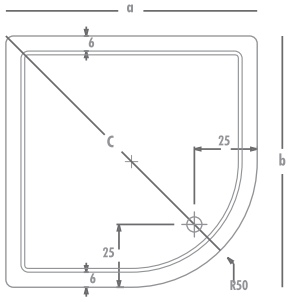

OVAL DUŞ TEKNELERİ

Ürün Kodu	Ölçü	h	a	b	c
6092	100x100	18	100	100	120
6093	110x110	18	110	110	135

KOD	ÖLÇÜLERİ	h	GÖVDE	AYAK	PANEL	PELICAN TOPLAM	PELICAN +PLUS
6092	100 x 100 (Otr.)	h:18	280	55	80	₺ 415	₺ 580
YENİ 6093	110 x 110 (Otr.)	h:18	320	60	90	₺ 470	₺ 650

Ürün Kodu	Ölçü	h	a	b	c
6270	70x70	6	70	70	80
6280	80x80	6	80	80	90

oval flat duş tekneleri

KOD	ÖLÇÜLERİ	ÖLÇÜLERİ	h	GÖVDE	AYAK	ÖN PANEL	PELICAN TOPLAM	PELICAN +PLUS
6270	70 x 70	OVAL	h:6	185	-	-	₺ 185	₺ 255
6280	80 x 80	OVAL	h:6	200	-	-	₺ 200	₺ 275

OVAL FLAT DUŞ TEKNELERİ

Ürün Kodu	Ölçü	h	a	b	c
6290	90x90	6	90	90	105
6200	100x100	6	100	100	120

90 x 90 / 100 x 100

KOD	ÖLÇÜLERİ	ÖLÇÜLERİ	h	GÖVDE	AYAK	ÖN PANEL	PELICAN TOPLAM	PELICAN +PLUS
6290	90 x 90	OVAL	h:6	220	-	-	₺ 220	₺ 310
6200	100 x 100	OVAL	h:6	250	-	-	₺ 250	₺ 350