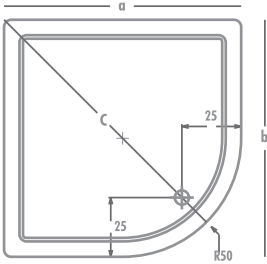

Oval Duş Tekneleri
Oval Flat Duş Tekneleri

* RESİMDEKİ ÜRÜN TEMSİLİDİR.

70 x 70 / 75 x 75

OVAL DUŞ TEKNELERİ

Ürün Kodu	Ölçü	h	a	b	c
6070	70x70	18	70	70	80
6075	75x75	18	75	75	85

oval duş tekneleri

KOD	ÖLÇÜLERİ	h	GÖVDE	AYAK	PANEL	PELICAN TOPLAM	PELICAN +PLUS
6070	70 x 70	h:18	128	41	66	₺ 235	₺ 330
6075	75 x 75	h:18	141	41	68	₺ 250	₺ 345

OVAL DUŞ TEKNELERİ

Ürün Kodu	Ölçü	h	a	b	c
6080	80x80	18	80	80	90
6085	85x85	18	85	85	100

80 x 80 / 85 x 85

KOD	ÖLÇÜLERİ	h	GÖVDE	AYAK	PANEL	PELICAN TOPLAM	PELICAN +PLUS
6080	80 x 80	h:18	149	41	70	₺ 260	₺ 365
6085	85 x 85	h:18	172	41	72	₺ 285	₺ 405

OVAL DUŞ TEKNELERİ

Ürün Kodu	Ölçü	h	a	b	c
6092	100x100	18	100	100	120
6093	110x110	18	110	110	135

KOD	ÖLÇÜLERİ	h	GÖVDE	AYAK	PANEL	PELICAN TOPLAM	PELICAN +PLUS
6092	100 x 100 (Otr.)	h:18	280	55	80	₺ 415	₺ 580
YENİ 6093	110 x 110 (Otr.)	h:18	320	60	90	₺ 470	₺ 650

OVAL FLAT DUŞ TEKNELERİ

Ürün Kodu	Ölçü	h	a	b	c
6290	90x90	6	90	90	105
6200	100x100	6	100	100	120

90 x 90 / 100 x 100

KOD	ÖLÇÜLERİ	ÖLÇÜLERİ	h	GÖVDE	AYAK	ÖN PANEL	PELICAN TOPLAM	PELICAN +PLUS
6290	90 x 90	OVAL	h:6	220	-	-	₺ 220	₺ 310
6200	100 x 100	OVAL	h:6	250	-	-	₺ 250	₺ 350