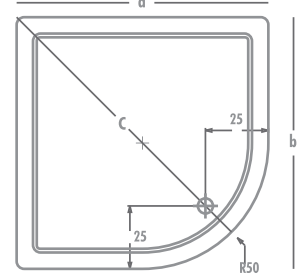

OVAL DUŞ TEKNELERİ

Ürün Kodu	Ölçü	h	a	b	c
6080	80x80	18	80	80	90
6085	85x85	18	85	85	100

80 x 80 / 85 x 85

KOD	ÖLÇÜLERİ	h	GÖVDE	AYAK	PANEL	PELICAN TOPLAM	PELICAN +PLUS
6080	80 x 80	h:18	149	41	70	₺ 260	₺ 365
6085	85 x 85	h:18	172	41	72	₺ 285	₺ 405

AKSESUARLAR

KOD	ÜRÜN	FİYAT
1071	Süzgeçli Duş Sifonu	17
1075	Krom Kapaklı Duş Sifonu	21
1079	Büyük Krom Kapaklı Sifon	50
1060	Köşe Kenar Çıtası / Metre	15

90 x 90 / 95 x 95

OVAL DUŞ TEKNELERİ

Ürün Kodu	Ölçü	h	a	b	c
6090	90x90	18	90	90	105
6095	95x95	18	95	95	112

KOD	ÖLÇÜLERİ	h	GÖVDE	AYAK	PANEL	PELICAN TOPLAM	PELICAN +PLUS
6090	90 x 90	h:18	179	51	75	₺ 305	₺ 435
6095	95 x 95	h:18	216	51	78	₺ 345	₺ 485

100 x 100 / 110 x 110

OVAL DUŞ TEKNELERİ

Ürün Kodu	Ölçü	h	a	b	c
6100	100x100	18	100	100	120
6110	110x110	18	110	110	126

90 x 90 Otr.

OVAL DUŞ TEKNELERİ

Ürün Kodu	Ölçü	h	a	b	c
6091	90x90	18	90	90	105

KOD	ÖLÇÜLERİ	h	GÖVDE	AYAK	PANEL	PELICAN TOPLAM	PELICAN +PLUS
6091	90 x 90 (Otr.)	h:18	244	51	74	₺ 369	₺ 515

100 x 100 Otr. / 110 x 110 Otr.