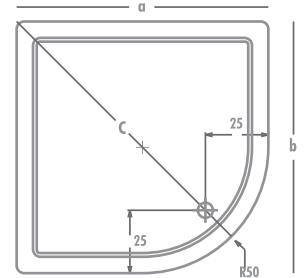

OVAL DUŞ TEKNELERİ

Ürün Kodu	Ölçü	h	a	b	c
6080	80x80	18	80	80	90
6085	85x85	18	85	85	100

80 x 80 / 85 x 85

KOD	ÖLÇÜLERİ	h	GÖVDE	AYAK	PANEL	PELICAN TOPLAM	PELICAN +PLUS
6080	80 x 80	h:18	149	41	70	₺ 260	₺ 365
6085	85 x 85	h:18	172	41	72	₺ 285	₺ 405

AKSESUARLAR

KOD	ÜRÜN	FİYAT
1071	Süzgeçli Duş Sifonu	17
1075	Krom Kapaklı Duş Sifonu	21
1079	Büyük Krom Kapaklı Sifon	50
1060	Köşe Kenar Çıtası / Metre	15

90 x 90 / 95 x 95

OVAL DUŞ TEKNELERİ

Ürün Kodu	Ölçü	h	a	b	c
6090	90x90	18	90	90	105
6095	95x95	18	95	95	112

KOD	ÖLÇÜLERİ	h	GÖVDE	AYAK	PANEL	PELICAN TOPLAM	PELICAN +PLUS
6090	90 x 90	h:18	179	51	75	₺ 305	₺ 435
6095	95 x 95	h:18	216	51	78	₺ 345	₺ 485

100 x 100 / 110 x 110

OVAL DUŞ TEKNELERİ

Ürün Kodu	Ölçü	h	a	b	c
6100	100x100	18	100	100	120
6110	110x110	18	110	110	126

90 x 90 Otr.

OVAL DUŞ TEKNELERİ

Ürün Kodu	Ölçü	h	a	b	c
6091	90x90	18	90	90	105

KOD	ÖLÇÜLERİ	h	GÖVDE	AYAK	PANEL	PELICAN TOPLAM	PELICAN +PLUS
6091	90 x 90 (Otr.)	h:18	244	51	74	₺ 369	₺ 515

100 x 100 Otr. / 110 x 110 Otr.