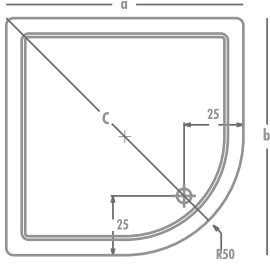

Oval Duş Tekneleri
Oval Flat Duş Tekneleri

* RESİMDEKİ ÜRÜN TEMSİLİDİR.

70 x 70 / 75 x 75

OVAL DUŞ TEKNELERİ

Ürün Kodu	Ölçü	h	a	b	c
6070	70x70	18	70	70	80
6075	75x75	18	75	75	85

oval duş tekneleri

KOD	ÖLÇÜLERİ	h	GÖVDE	AYAK	PANEL	PELICAN TOPLAM	PELICAN +PLUS
6070	70 x 70	h:18	128	41	66	₺ 235	₺ 330
6075	75 x 75	h:18	141	41	68	₺ 250	₺ 345

OVAL DUŞ TEKNELERİ

Ürün Kodu	Ölçü	h	a	b	c
6080	80x80	18	80	80	90
6085	85x85	18	85	85	100

80 x 80 / 85 x 85

KOD	ÖLÇÜLERİ	h	GÖVDE	AYAK	PANEL	PELICAN TOPLAM	PELICAN +PLUS
6080	80 x 80	h:18	149	41	70	₺ 260	₺ 365
6085	85 x 85	h:18	172	41	72	₺ 285	₺ 405

AKSESUARLAR

KOD	ÜRÜN	FİYAT
1071	Süzgeçli Duş Sifonu	17
1075	Krom Kapaklı Duş Sifonu	21
1079	Büyük Krom Kapaklı Sifon	50
1060	Köşe Kenar Çıtası / Metre	15

90 x 90 / 95 x 95

OVAL DUŞ TEKNELERİ

Ürün Kodu	Ölçü	h	a	b	c
6090	90x90	18	90	90	105
6095	95x95	18	95	95	112

OVAL FLAT DUŞ TEKNELERİ

Ürün Kodu	Ölçü	h	a	b	c
6290	90x90	6	90	90	105
6200	100x100	6	100	100	120

90 x 90 / 100 x 100

KOD	ÖLÇÜLERİ	ÖLÇÜLERİ	h	GÖVDE	AYAK	ÖN PANEL	PELICAN TOPLAM	PELICAN +PLUS
6290	90 x 90	OVAL	h:6	220	-	-	₺ 220	₺ 310
6200	100 x 100	OVAL	h:6	250	-	-	₺ 250	₺ 350