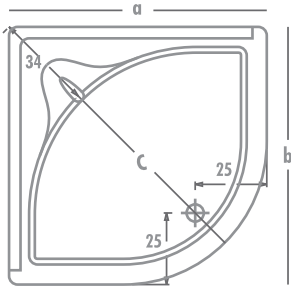

OVAL DUŞ TEKNELERİ

Ürün Kodu	Ölçü	h	a	b	c
6080	80x80	18	80	80	90
6085	85x85	18	85	85	100

80 x 80 / 85 x 85

KOD	ÖLÇÜLERİ	h	GÖVDE	AYAK	PANEL	PELICAN TOPLAM	PELICAN +PLUS
6080	80 x 80	h:18	149	41	70	₺ 260	₺ 365
6085	85 x 85	h:18	172	41	72	₺ 285	₺ 405

KOD	ÖLÇÜLERİ	h	GÖVDE	AYAK	PANEL	PELICAN TOPLAM	PELICAN +PLUS
6090	90 x 90	h:18	179	51	75	₺ 305	₺ 435
6095	95 x 95	h:18	216	51	78	₺ 345	₺ 485

100 x 100 / 110 x 110

OVAL DUŞ TEKNELERİ

Ürün Kodu	Ölçü	h	a	b	c
6100	100x100	18	100	100	120
6110	110x110	18	110	110	126

90 x 90 Otr.

OVAL DUŞ TEKNELERİ

Ürün Kodu	Ölçü	h	a	b	c
6091	90x90	18	90	90	105

KOD	ÖLÇÜLERİ	h	GÖVDE	AYAK	PANEL	PELICAN TOPLAM	PELICAN +PLUS
6091	90 x 90 (Otr.)	h:18	244	51	74	₺ 369	₺ 515

100 x 100 Otr. / 110 x 110 Otr.

OVAL DUŞ TEKNELERİ

Ürün Kodu	Ölçü	h	a	b	c
6092	100x100	18	100	100	120
6093	110x110	18	110	110	135

KOD	ÖLÇÜLERİ	h	GÖVDE	AYAK	PANEL	PELICAN TOPLAM	PELICAN +PLUS
6092	100 x 100 (Otr.)	h:18	280	55	80	₺ 415	₺ 580
YENİ 6093	110 x 110 (Otr.)	h:18	320	60	90	₺ 470	₺ 650