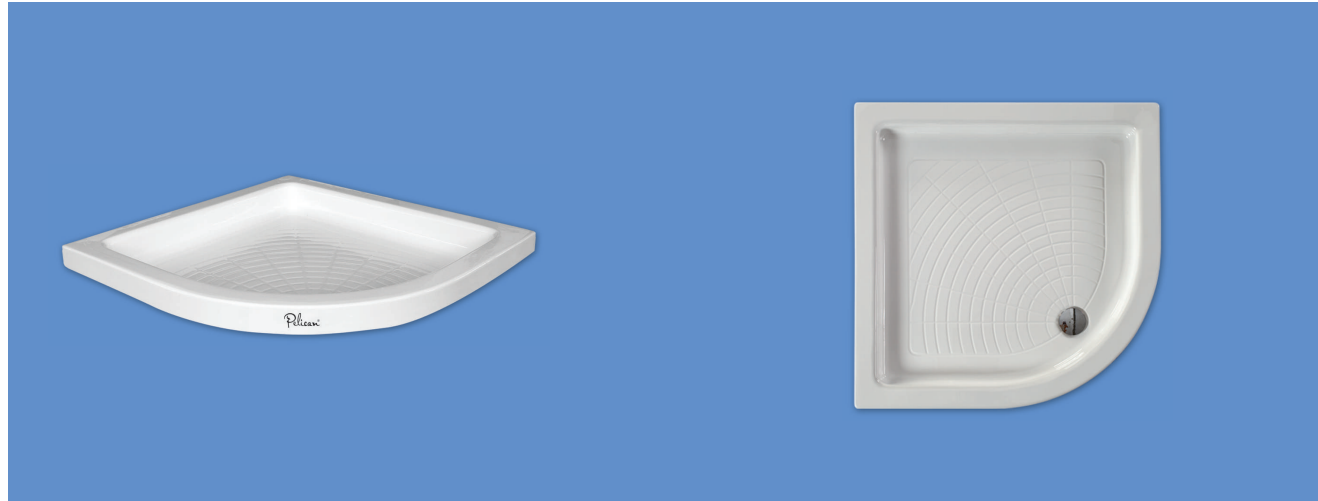

AKSESUARLAR

KOD	ÜRÜN	FİYAT
1071	Süzgeçli Duş Sifonu	17
1075	Krom Kapaklı Duş Sifonu	21
1079	Büyük Krom Kapaklı Sifon	50
1060	Köşe Kenar Çıtası / Metre	15

* RESİMDEKİ ÜRÜN TEMSİLİDİR.

70 x 70 / 80 x 80

OVAL FLAT DUŞ TEKNELERİ

Ürün Kodu	Ölçü	h	a	b	c
6270	70x70	6	70	70	80
6280	80x80	6	80	80	90

oval flat duş tekneleri

KOD	ÖLÇÜLERİ	ÖLÇÜLERİ	h	GÖVDE	AYAK	ÖN PANEL	PELICAN TOPLAM	PELICAN +PLUS
6270	70 x 70	OVAL	h:6	185	-	-	₺ 185	₺ 255
6280	80 x 80	OVAL	h:6	200	-	-	₺ 200	₺ 275

OVAL FLAT DUŞ TEKNELERİ

Ürün Kodu	Ölçü	h	a	b	c
6290	90x90	6	90	90	105
6200	100x100	6	100	100	120

90 x 90 / 100 x 100

KOD	ÖLÇÜLERİ	ÖLÇÜLERİ	h	GÖVDE	AYAK	ÖN PANEL	PELICAN TOPLAM	PELICAN +PLUS
6290	90 x 90	OVAL	h:6	220	-	-	₺ 220	₺ 310
6200	100 x 100	OVAL	h:6	250	-	-	₺ 250	₺ 350