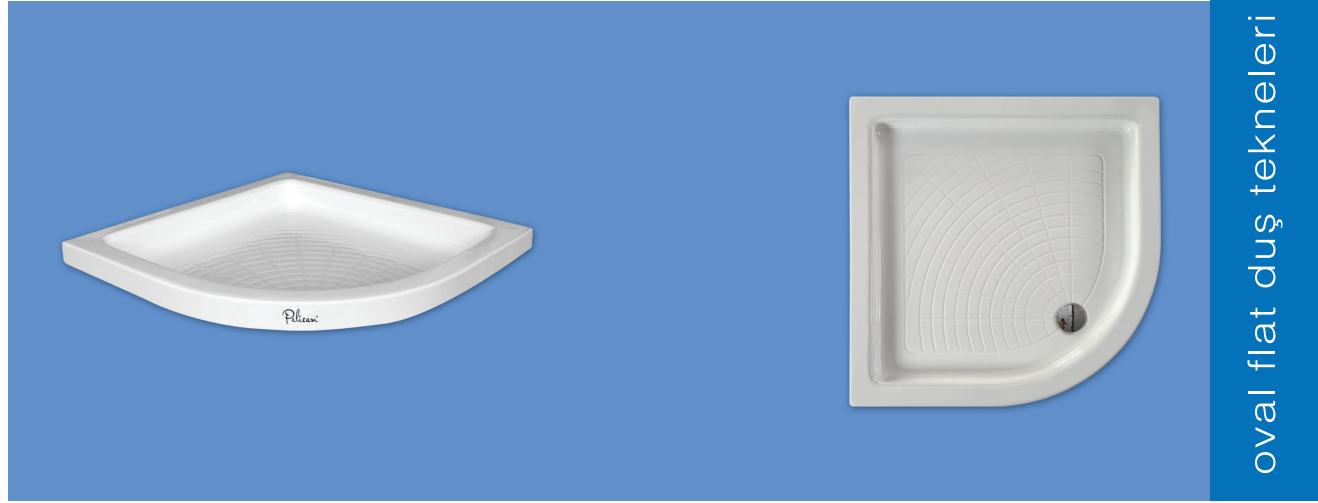

OVAL DUŞ TEKNELERİ

Ürün Kodu	Ölçü	h	a	b	c
6092	100x100	18	100	100	120
6093	110x110	18	110	110	135

KOD	ÖLÇÜLERİ	h	GÖVDE	AYAK	PANEL	PELICAN TOPLAM	PELICAN +PLUS
6092	100 x 100 (Otr.)	h:18	280	55	80	₺ 415	₺ 580
YENİ 6093	110 x 110 (Otr.)	h:18	320	60	90	₺ 470	₺ 650

AKSESUARLAR

KOD	ÜRÜN	FİYAT
1071	Süzgeçli Duş Sifonu	17
1075	Krom Kapaklı Duş Sifonu	21
1079	Büyük Krom Kapaklı Sifon	50
1060	Köşe Kenar Çıtası / Metre	15

* RESİMDEKİ ÜRÜN TEMSİLİDİR.

70 x 70 / 80 x 80

OVAL FLAT DUŞ TEKNELERİ

Ürün Kodu	Ölçü	h	a	b	c
6270	70x70	6	70	70	80
6280	80x80	6	80	80	90

oval flat duş tekneleri

KOD	ÖLÇÜLERİ	ÖLÇÜLERİ	h	GÖVDE	AYAK	ÖN PANEL	PELICAN TOPLAM	PELICAN +PLUS
6270	70 x 70	OVAL	h:6	185	-	-	₺ 185	₺ 255
6280	80 x 80	OVAL	h:6	200	-	-	₺ 200	₺ 275