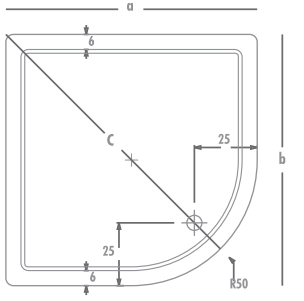

OVAL DUŞ TEKNELERİ

Ürün Kodu	Ölçü	h	a	b	c
6092	100x100	18	100	100	120
6093	110x110	18	110	110	135

KOD	ÖLÇÜLERİ	h	GÖVDE	AYAK	PANEL	PELICAN TOPLAM	PELICAN +PLUS
6092	100 x 100 (Otr.)	h:18	280	55	80	₺ 415	₺ 580
YENİ 6093	110 x 110 (Otr.)	h:18	320	60	90	₺ 470	₺ 650

AKSESUARLAR

KOD	ÜRÜN	FİYAT
1071	Süzgeçli Duş Sifonu	17
1075	Krom Kapaklı Duş Sifonu	21
1079	Büyük Krom Kapaklı Sifon	50
1060	Köşe Kenar Çıtası / Metre	15

* RESİMDEKİ ÜRÜN TEMSİLİDİR.

70 x 70 / 80 x 80

OVAL FLAT DUŞ TEKNELERİ

Ürün Kodu	Ölçü	h	a	b	c
6270	70x70	6	70	70	80
6280	80x80	6	80	80	90

oval flat duş tekneleri

KOD	ÖLÇÜLERİ	ÖLÇÜLERİ	h	GÖVDE	AYAK	ÖN PANEL	PELICAN TOPLAM	PELICAN +PLUS
6270	70 x 70	OVAL	h:6	185	-	-	₺ 185	₺ 255
6280	80 x 80	OVAL	h:6	200	-	-	₺ 200	₺ 275

OVAL FLAT DUŞ TEKNELERİ

Ürün Kodu	Ölçü	h	a	b	c
6290	90x90	6	90	90	105
6200	100x100	6	100	100	120

90 x 90 / 100 x 100

KOD	ÖLÇÜLERİ	ÖLÇÜLERİ	h	GÖVDE	AYAK	ÖN PANEL	PELICAN TOPLAM	PELICAN +PLUS
6290	90 x 90	OVAL	h:6	220	-	-	₺ 220	₺ 310
6200	100 x 100	OVAL	h:6	250	-	-	₺ 250	₺ 350