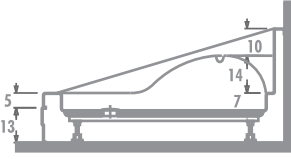

KOD	ÖLÇÜLERİ	h	GÖVDE	AYAK	PANEL	PELICAN TOPLAM	PELICAN +PLUS
6090	90 x 90	h:18	179	51	75	₺ 305	₺ 435
6095	95 x 95	h:18	216	51	78	₺ 345	₺ 485

100 x 100 / 110 x 110

OVAL DUŞ TEKNELERİ

Ürün Kodu	Ölçü	h	a	b	c
6100	100x100	18	100	100	120
6110	110x110	18	110	110	126

KOD	ÖLÇÜLERİ	h	GÖVDE	AYAK	PANEL	PELICAN TOPLAM	PELICAN +PLUS
6100	100 x 100	h:18	234	51	85	₺ 370	₺ 515
6110	110 x 110	h:18	271	55	89	₺ 415	₺ 575

AKSESUARLAR

KOD	ÜRÜN	FİYAT
1071	Süzgeçli Duş Sifonu	17
1075	Krom Kapaklı Duş Sifonu	21
1079	Büyük Krom Kapaklı Sifon	50
1060	Köşe Kenar Çıtası / Metre	15

90 x 90 Otr.

OVAL DUŞ TEKNELERİ

Ürün Kodu	Ölçü	h	a	b	c
6091	90x90	18	90	90	105

KOD	ÖLÇÜLERİ	h	GÖVDE	AYAK	PANEL	PELICAN TOPLAM	PELICAN +PLUS
6091	90 x 90 (Otr.)	h:18	244	51	74	₺ 369	₺ 515

100 x 100 Otr. / 110 x 110 Otr.