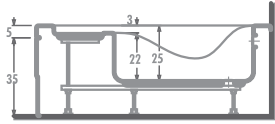

170 x 70

OTURMALI KÜVETLER

Ürün Kodu	Ölçü	h	a	b	c
2171	170x70	40	70	170	127

otr. düz küvetler

KOD	ÖLÇÜLERİ	h	GÖVDE	AYAK	ÖN PANEL	YAN PANEL	PELİCAN TOPLAM	PELİCAN +PLUS
2171	170 x 70	h:40	342	80	120	58	₺ 600	₺ 845