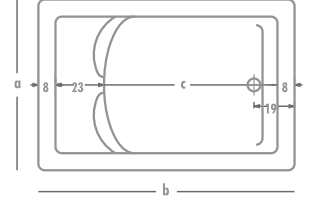

OTURMALI KÜVETLER

Ürün Kodu	Ölçü	h	a	b	c
2123	100x80	40	80	100	61
2110	110x80	40	80	110	71

KOD	ÖLÇÜLERİ	h	GÖVDE	AYAK	ÖN PANEL	YAN PANEL	PELİCAN TOPLAM	PELİCAN +PLUS
2123	100 x 80	h:40	243	69	80	63	₺ 455	₺ 640
YENİ 2110	*110 x 80	h:40	275	69	83	63	₺ 490	₺ 690

* 30-08-2014 tarihinde stoklarımızda olacaktır.