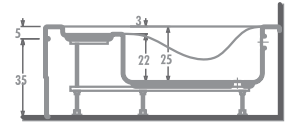

OTURMALI KÜVETLER

Ürün Kodu	Ölçü	h	a	b	c
2151	150x70	40	70	150	107
2161	160x70	40	70	160	117

KOD	ÖLÇÜLERİ	h	GÖVDE	AYAK	ÖN PANEL	YAN PANEL	PELICAN TOPLAM	PELICAN +PLUS
2151	150 x 70	h:40	312	75	110	58	₺ 555	₺ 775
2161	160 x 70	h:40	327	75	115	58	₺ 575	₺ 815

AKSESUARLAR

KOD	ÜRÜN	FİYAT
1070	Kumandalı Sifon	50
1073	Normal Küvet Sifonu	35
1060	Köşe Kenar Çıtası / Metre	15
1050	Küvet Kulp (Adet)	75
1040	Baş Yastığı (Adet)	75
1022	Küvet Spotu (Pirinç - Kromaj - Adet)	350
1030	Özel Ankastr Mix Batarya (Kendi Ekseninde 180° dönebilen el duşu bağlantısı ve askısı)	495