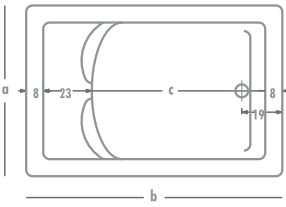

OTURMALI KÜVETLER

Ürün Kodu	Ölçü	h	a	b	c
2107	110x75	40	75	110	71