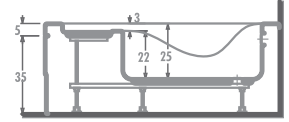

OTURMALI KÜVETLER

Ürün Kodu	Ölçü	h	a	b	c
2131	130x70	40	70	130	87
2141	140x70	40	70	140	97

KOD	ÖLÇÜLERİ	h	GÖVDE	AYAK	ÖN PANEL	YAN PANEL	PELICAN TOPLAM	PELICAN +PLUS
2131	130 x 70	h:40	272	75	95	58	₺ 500	₺ 700
2141	140 x 70	h:40	287	75	100	58	₺ 520	₺ 730