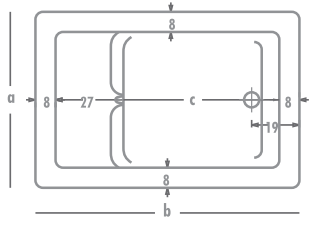

## OTURMALI KÜVETLER

Ürün Kodu	Ölçü	h	a	b	c
2106	105x70	40	70	105	62

otr. düz küvetler

KOD	ÖLÇÜLERİ	h	GÖVDE	AYAK	ÖN PANEL	YAN PANEL	PELICAN TOPLAM	PELICAN +PLUS
2106	105 x 70	h:40	239	70	83	58	₺ 450	₺ 635