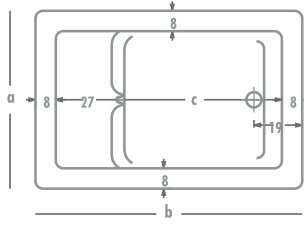

170 x 70

OTURMALI KÜVETLER

Ürün Kodu	Ölçü	h	a	b	c
2171	170x70	40	70	170	127

otr. düz küvetler

KOD	ÖLÇÜLERİ	h	GÖVDE	AYAK	ÖN PANEL	YAN PANEL	PELİCAN TOPLAM	PELİCAN +PLUS
2171	170 x 70	h:40	342	80	120	58	₺ 600	₺ 845