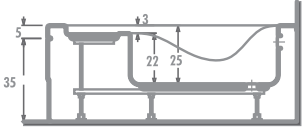

## OTURMALI KÜVETLER

Ürün Kodu	Ölçü	h	a	b	c
2106	105x70	40	70	105	62

otr. düz küvetler

KOD	ÖLÇÜLERİ	h	GÖVDE	AYAK	ÖN PANEL	YAN PANEL	PELICAN TOPLAM	PELICAN +PLUS
2106	105 x 70	h:40	239	70	83	58	₺ 450	₺ 635