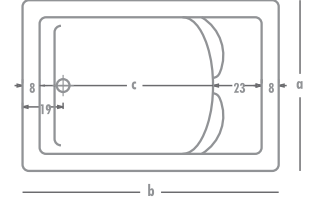

OTURMALI KÜVETLER

Ürün Kodu	Ölçü	h	a	b	c
2125	120x80	40	80	120	81
2130	130x80	40	80	130	91
2140	140x80	40	80	140	101

KOD	ÖLÇÜLERİ	h	GÖVDE	AYAK	ÖN PANEL	YAN PANEL	PELİCAN TOPLAM	PELİCAN +PLUS
2125	120 x 80	h:40	297	75	90	63	₺ 525	₺ 745
YENİ 2130	*130 x 80	h:40	327	75	100	63	₺ 565	₺ 795
YENİ 2140	*140 x 80	h:40	347	75	115	63	₺ 600	₺ 835

* 30-08-2014 tarihinde stoklarımızda olacaktır.

AKSESUARLAR

KOD	ÜRÜN	FİYAT
1070	Kumandalı Sifon	50
1073	Normal Küvet Sifonu	35
1060	Köşe Kenar Çıtası / Metre	15
1050	Küvet Kulp (Adet)	75
1040	Baş Yastığı (Adet)	75
1022	Küvet Spotu (Pirinç - Kromaj - Adet)	350
1030	Özel Ankastr Mix Batarya (Kendi Ekseninde 180° dönebilen el duşu bağlantısı ve askısı)	495