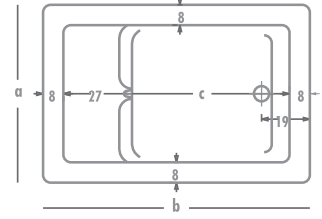

OTURMALI KÜVETLER

Ürün Kodu	Ölçü	h	a	b	c
2131	130x70	40	70	130	87
2141	140x70	40	70	140	97

KOD	ÖLÇÜLERİ	h	GÖVDE	AYAK	ÖN PANEL	YAN PANEL	PELICAN TOPLAM	PELICAN +PLUS
2131	130 x 70	h:40	272	75	95	58	₺ 500	₺ 700
2141	140 x 70	h:40	287	75	100	58	₺ 520	₺ 730