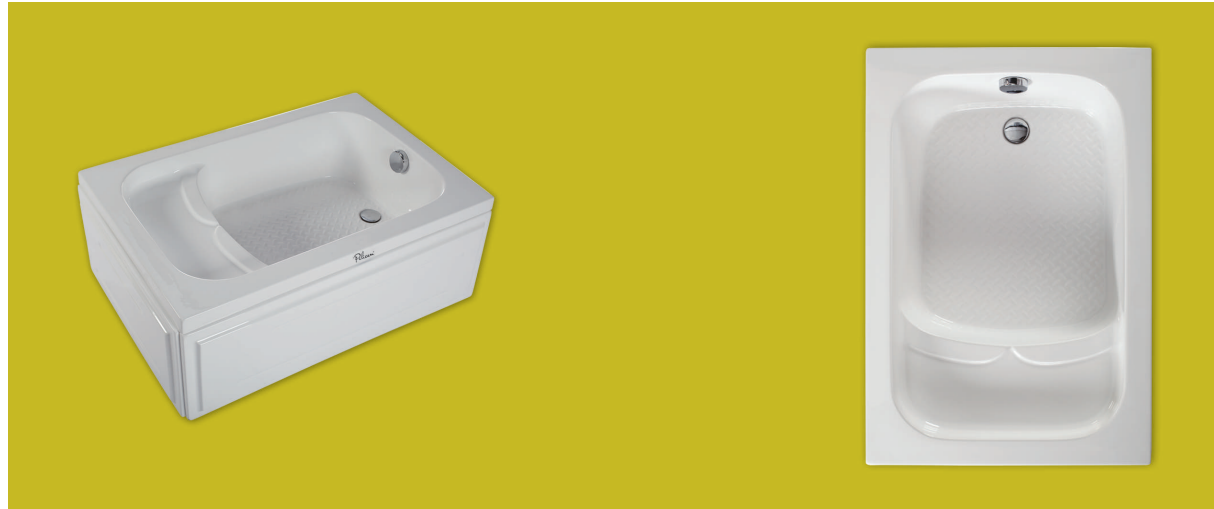

OTURMALI KÜVETLER

Ürün Kodu	Ölçü	h	a	b	c
2107	110x75	40	75	110	71

110 x 75

KOD	ÖLÇÜLERİ	h	GÖVDE	AYAK	ÖN PANEL	YAN PANEL	PELİCAN TOPLAM	PELİCAN +PLUS
2107	110 x 75	h:40	288	69	83	65	₺ 505	₺ 710

AKSESUARLAR

KOD	ÜRÜN	FİYAT
1070	Kumandalı Sifon	50
1073	Normal Küvet Sifonu	35
1060	Köşe Kenar Çıtası / Metre	15
1050	Küvet Kulp (Adet)	75
1040	Baş Yastığı (Adet)	75
1022	Küvet Spotu (Pirinç - Kromaj - Adet)	350
1030	Özel Ankastr Mix Batarya (Kendi Ekseninde 180° dönebilen el duşu bağlantısı ve askısı)	495