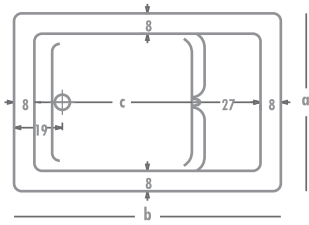

OTURMALI KÜVETLER

Ürün Kodu	Ölçü	h	a	b	c
2121	120x70	40	70	120	77