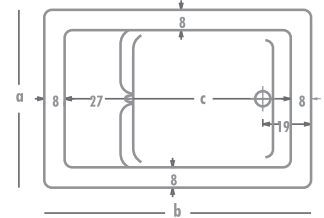

OTURMALI KÜVETLER

Ürün Kodu	Ölçü	h	a	b	c
2151	150x70	40	70	150	107
2161	160x70	40	70	160	117

KOD	ÖLÇÜLERİ	h	GÖVDE	AYAK	ÖN PANEL	YAN PANEL	PELICAN TOPLAM	PELICAN +PLUS
2151	150 x 70	h:40	312	75	110	58	₺ 555	₺ 775
2161	160 x 70	h:40	327	75	115	58	₺ 575	₺ 815

AKSESUARLAR

KOD	ÜRÜN	FİYAT
1070	Kumandalı Sifon	50
1073	Normal Küvet Sifonu	35
1060	Köşe Kenar Çıtası / Metre	15
1050	Küvet Kulp (Adet)	75
1040	Baş Yastığı (Adet)	75
1022	Küvet Spotu (Pirinç - Kromaj - Adet)	350
1030	Özel Ankastr Mix Batarya (Kendi Ekseninde 180° dönebilen el duşu bağlantısı ve askısı)	495