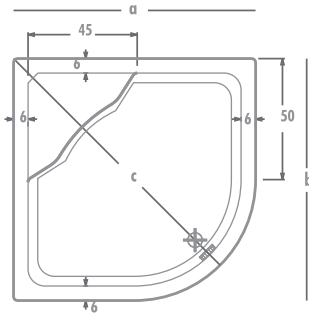

Mini Küvetler

* RESİMDEKİ ÜRÜN TEMSİLİDİR.

90 x 90 / 100 x 100

ÖZEL KÖŞE KÜVETLER

Ürün Kodu	Ölçü	h	a	b	c
1090	90x90	40	90	90	105
1100	100x100	40	100	100	120

mini küvetler

KOD	ÖLÇÜLERİ	ŞEKLİ	h	GÖVDE	AYAK	ÖN PANEL	PELICAN TOPLAM	PELICAN +PLUS
1090	90 x 90	OVAL	h:40	300	75	120	₺ 495	₺ 695
1100	100 x 100	OVAL	h:40	320	75	140	₺ 535	₺ 750

90 x 90

ÖZEL KÖŞE KÜVETLER - KARE

Ürün Kodu	Ölçü	h	a	b	c
1091	90x90	48	90	90	67

KOD	ÖLÇÜLERİ	ŞEKLİ	h	GÖVDE	AYAK	ÖN PANEL	YAN PANEL	PELICAN TOPLAM	PELICAN +PLUS
1091	90 x 90	KARE	h:48	320	75	55	55	₺ 505	₺ 710

AKSESUARLAR

KOD	ÜRÜN	FİYAT
1070	Kumandalı Sifon	50
1073	Normal Küvet Sifonu	35
1060	Köşe Kenar Çıtısı / metre	15

95 x 95

mini küvetler

ÖZEL KÖŞE KÜVETLER

Ürün Kodu	Ölçü	h	a	b	c
1095	95x95	48	95	95	112

KOD	ÖLÇÜLERİ	ŞEKLİ	h	GÖVDE	AYAK	ÖN PANEL	PELICAN TOPLAM	PELICAN +PLUS
1095	95 x 95	OVAL	h:48	325	75	125	₺ 525	₺ 735

KOD	ÖLÇÜLERİ	ŞEKLİ	h	GÖVDE	AYAK	ÖN PANEL	PELICAN TOPLAM	PELICAN +PLUS
1220	120 x 90	SAĞ	h:45	335	80	150	₺ 565	₺ 800

120 x 90 SOL

ÖZEL KÖŞE KÜVETLER

Ürün Kodu	Ölçü	Şekli	h	a	b	c
1221	90x120	Sol	45	90	120	105