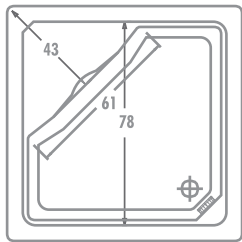

Mini Küvetler

* RESİMDEKİ ÜRÜN TEMSİLİDİR.

90 x 90 / 100 x 100

ÖZEL KÖŞE KÜVETLER

Ürün Kodu	Ölçü	h	a	b	c
1090	90x90	40	90	90	105
1100	100x100	40	100	100	120

mini küvetler

KOD	ÖLÇÜLERİ	ŞEKLİ	h	GÖVDE	AYAK	ÖN PANEL	PELICAN TOPLAM	PELICAN +PLUS
1090	90 x 90	OVAL	h:40	300	75	120	₺ 495	₺ 695
1100	100 x 100	OVAL	h:40	320	75	140	₺ 535	₺ 750

90 x 90

ÖZEL KÖŞE KÜVETLER - KARE

Ürün Kodu	Ölçü	h	a	b	c
1091	90x90	48	90	90	67

KOD	ÖLÇÜLERİ	ŞEKLİ	h	GÖVDE	AYAK	ÖN PANEL	YAN PANEL	PELICAN TOPLAM	PELICAN +PLUS
1091	90 x 90	KARE	h:48	320	75	55	55	₺ 505	₺ 710

AKSESUARLAR

KOD	ÜRÜN	FİYAT
1070	Kumandalı Sifon	50
1073	Normal Küvet Sifonu	35
1060	Köşe Kenar Çıtısı / metre	15

95 x 95

mini küvetler

ÖZEL KÖŞE KÜVETLER

Ürün Kodu	Ölçü	h	a	b	c
1095	95x95	48	95	95	112

KOD	ÖLÇÜLERİ	ŞEKLİ	h	GÖVDE	AYAK	ÖN PANEL	PELICAN TOPLAM	PELICAN +PLUS
1095	95 x 95	OVAL	h:48	325	75	125	₺ 525	₺ 735

KOD	ÖLÇÜLERİ	ŞEKLİ	h	GÖVDE	AYAK	ÖN PANEL	PELICAN TOPLAM	PELICAN +PLUS
1220	120 x 90	SAĞ	h:45	335	80	150	₺ 565	₺ 800

120 x 90 SOL

ÖZEL KÖŞE KÜVETLER

Ürün Kodu	Ölçü	Şekli	h	a	b	c
1221	90x120	Sol	45	90	120	105