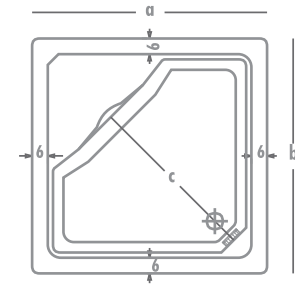

Mini Küvetler

* RESİMDEKİ ÜRÜN TEMSİLİDİR.

90 x 90 / 100 x 100

ÖZEL KÖŞE KÜVETLER

Ürün Kodu	Ölçü	h	a	b	c
1090	90x90	40	90	90	105
1100	100x100	40	100	100	120

mini küvetler

KOD	ÖLÇÜLERİ	ŞEKLİ	h	GÖVDE	AYAK	ÖN PANEL	PELICAN TOPLAM	PELICAN +PLUS
1090	90 x 90	OVAL	h:40	300	75	120	₺ 495	₺ 695
1100	100 x 100	OVAL	h:40	320	75	140	₺ 535	₺ 750

90 x 90

ÖZEL KÖŞE KÜVETLER - KARE

Ürün Kodu	Ölçü	h	a	b	c
1091	90x90	48	90	90	67

KOD	ÖLÇÜLERİ	ŞEKLİ	h	GÖVDE	AYAK	ÖN PANEL	YAN PANEL	PELICAN TOPLAM	PELICAN +PLUS
1091	90 x 90	KARE	h:48	320	75	55	55	₺ 505	₺ 710

AKSESUARLAR

KOD	ÜRÜN	FİYAT
1070	Kumandalı Sifon	50
1073	Normal Küvet Sifonu	35
1060	Köşe Kenar Çıtısı / metre	15

95 x 95

mini küvetler

ÖZEL KÖŞE KÜVETLER

Ürün Kodu	Ölçü	h	a	b	c
1095	95x95	48	95	95	112

KOD	ÖLÇÜLERİ	ŞEKLİ	h	GÖVDE	AYAK	ÖN PANEL	PELICAN TOPLAM	PELICAN +PLUS
1095	95 x 95	OVAL	h:48	325	75	125	₺ 525	₺ 735

AKSESUARLAR

KOD	ÜRÜN	FİYAT
1070	Kumandalı Sifon	50
1073	Normal Küvet Sifonu	35
1060	Köşe Kenar Çıtası / metre	15

120 x 90 SAĞ

ÖZEL KÖŞE KÜVETLER

Ürün Kodu	Ölçü	Şekli	h	a	b	c
1220	120x90	Sağ	45	120	90	105

mini küvetler