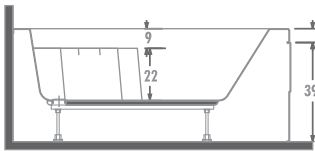

AKSESUARLAR

KOD	ÜRÜN	FİYAT
1070	Kumandalı Sifon	50
1073	Normal Küvet Sifonu	35
1060	Köşe Kenar Çıtası / metre	15

120 x 90 SAĞ

ÖZEL KÖŞE KÜVETLER

Ürün Kodu	Ölçü	Şekli	h	a	b	c
1220	120x90	Sağ	45	120	90	105

mini küvetler

KOD	ÖLÇÜLERİ	ŞEKLİ	h	GÖVDE	AYAK	ÖN PANEL	PELICAN TOPLAM	PELICAN +PLUS
1220	120 x 90	SAĞ	h:45	335	80	150	₺ 565	₺ 800

120 x 90 SOL

ÖZEL KÖŞE KÜVETLER

Ürün Kodu	Ölçü	Şekli	h	a	b	c
1221	90x120	Sol	45	90	120	105