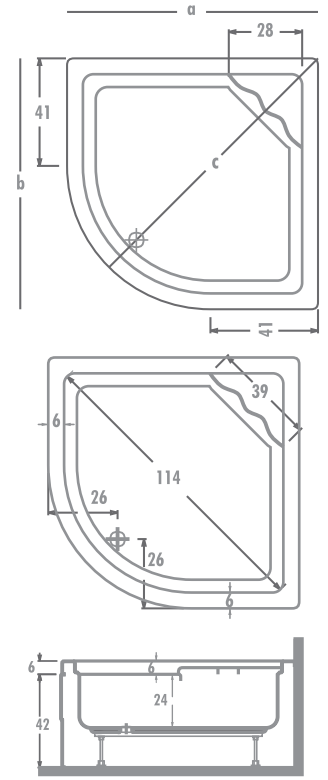

90 x 90

ÖZEL KÖŞE KÜVETLER - KARE

Ürün Kodu	Ölçü	h	a	b	c
1091	90x90	48	90	90	67

KOD	ÖLÇÜLERİ	ŞEKLİ	h	GÖVDE	AYAK	ÖN PANEL	YAN PANEL	PELICAN TOPLAM	PELICAN +PLUS
1091	90 x 90	KARE	h:48	320	75	55	55	₺ 505	₺ 710

AKSESUARLAR

KOD	ÜRÜN	FİYAT
1070	Kumandalı Sifon	50
1073	Normal Küvet Sifonu	35
1060	Köşe Kenar Çıtısı / metre	15

95 x 95

mini küvetler

ÖZEL KÖŞE KÜVETLER

Ürün Kodu	Ölçü	h	a	b	c
1095	95x95	48	95	95	112

KOD	ÖLÇÜLERİ	ŞEKLİ	h	GÖVDE	AYAK	ÖN PANEL	PELICAN TOPLAM	PELICAN +PLUS
1095	95 x 95	OVAL	h:48	325	75	125	₺ 525	₺ 735

105 x 105

ÖZEL KÖŞE KÜVETLER - KARE

Ürün Kodu	Ölçü	h	a	b	c
1105	105x105	48	105	105	126

KOD	ÖLÇÜLERİ	ŞEKLİ	h	GÖVDE	AYAK	ÖN PANEL	PELICAN TOPLAM	PELICAN +PLUS
1105	105 x 105	OVAL	h:48	340	75	160	₺ 575	₺ 810

AKSESUARLAR

KOD	ÜRÜN	FİYAT
1070	Kumandalı Sifon	50
1073	Normal Küvet Sifonu	35
1060	Köşe Kenar Çıtası / metre	15

120 x 90 SAĞ

ÖZEL KÖŞE KÜVETLER

Ürün Kodu	Ölçü	Şekli	h	a	b	c
1220	120x90	Sağ	45	120	90	105

mini küvetler