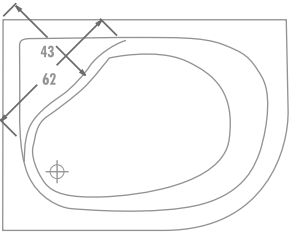

AKSESUARLAR

KOD	ÜRÜN	FİYAT
1070	Kumandalı Sifon	50
1073	Normal Küvet Sifonu	35
1060	Köşe Kenar Çıtısı / metre	15

95 x 95

mini küvetler

ÖZEL KÖŞE KÜVETLER

Ürün Kodu	Ölçü	h	a	b	c
1095	95x95	48	95	95	112

KOD	ÖLÇÜLERİ	ŞEKLİ	h	GÖVDE	AYAK	ÖN PANEL	PELICAN TOPLAM	PELICAN +PLUS
1095	95 x 95	OVAL	h:48	325	75	125	₺ 525	₺ 735

105 x 105

ÖZEL KÖŞE KÜVETLER - KARE

Ürün Kodu	Ölçü	h	a	b	c
1105	105x105	48	105	105	126

KOD	ÖLÇÜLERİ	ŞEKLİ	h	GÖVDE	AYAK	ÖN PANEL	PELICAN TOPLAM	PELICAN +PLUS
1105	105 x 105	OVAL	h:48	340	75	160	₺ 575	₺ 810

AKSESUARLAR

KOD	ÜRÜN	FİYAT
1070	Kumandalı Sifon	50
1073	Normal Küvet Sifonu	35
1060	Köşe Kenar Çıtası / metre	15

120 x 90 SAĞ

ÖZEL KÖŞE KÜVETLER

Ürün Kodu	Ölçü	Şekli	h	a	b	c
1220	120x90	Sağ	45	120	90	105

mini küvetler

KOD	ÖLÇÜLERİ	ŞEKLİ	h	GÖVDE	AYAK	ÖN PANEL	PELICAN TOPLAM	PELICAN +PLUS
1220	120 x 90	SAĞ	h:45	335	80	150	₺ 565	₺ 800

120 x 90 SOL

ÖZEL KÖŞE KÜVETLER

Ürün Kodu	Ölçü	Şekli	h	a	b	c
1221	90x120	Sol	45	90	120	105