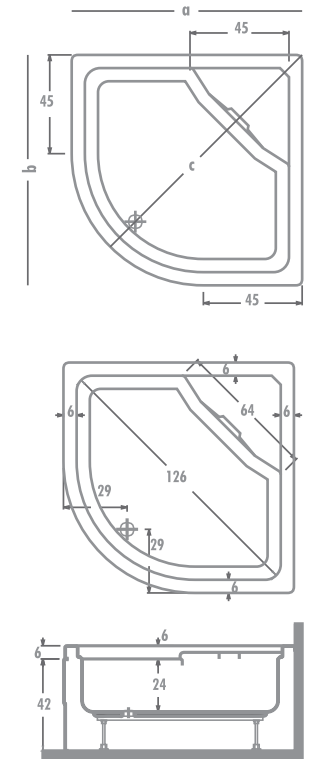

90 x 90

ÖZEL KÖŞE KÜVETLER - KARE

Ürün Kodu	Ölçü	h	a	b	c
1091	90x90	48	90	90	67

KOD	ÖLÇÜLERİ	ŞEKLİ	h	GÖVDE	AYAK	ÖN PANEL	YAN PANEL	PELICAN TOPLAM	PELICAN +PLUS
1091	90 x 90	KARE	h:48	320	75	55	55	₺ 505	₺ 710

AKSESUARLAR

KOD	ÜRÜN	FİYAT
1070	Kumandalı Sifon	50
1073	Normal Küvet Sifonu	35
1060	Köşe Kenar Çıtısı / metre	15

95 x 95

mini küvetler

ÖZEL KÖŞE KÜVETLER

Ürün Kodu	Ölçü	h	a	b	c
1095	95x95	48	95	95	112

KOD	ÖLÇÜLERİ	ŞEKLİ	h	GÖVDE	AYAK	ÖN PANEL	PELICAN TOPLAM	PELICAN +PLUS
1095	95 x 95	OVAL	h:48	325	75	125	₺ 525	₺ 735

105 x 105

ÖZEL KÖŞE KÜVETLER - KARE

Ürün Kodu	Ölçü	h	a	b	c
1105	105x105	48	105	105	126

KOD	ÖLÇÜLERİ	ŞEKLİ	h	GÖVDE	AYAK	ÖN PANEL	PELICAN TOPLAM	PELICAN +PLUS
1105	105 x 105	OVAL	h:48	340	75	160	₺ 575	₺ 810

AKSESUARLAR

KOD	ÜRÜN	FİYAT
1070	Kumandalı Sifon	50
1073	Normal Küvet Sifonu	35
1060	Köşe Kenar Çıtası / metre	15

120 x 90 SAĞ

ÖZEL KÖŞE KÜVETLER

Ürün Kodu	Ölçü	Şekli	h	a	b	c
1220	120x90	Sağ	45	120	90	105

mini küvetler