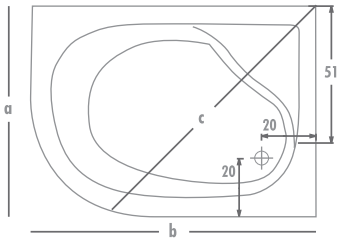

AKSESUARLAR

KOD	ÜRÜN	FİYAT
1070	Kumandalı Sifon	50
1073	Normal Küvet Sifonu	35
1060	Köşe Kenar Çıtısı / metre	15

95 x 95

mini küvetler

ÖZEL KÖŞE KÜVETLER

Ürün Kodu	Ölçü	h	a	b	c
1095	95x95	48	95	95	112

KOD	ÖLÇÜLERİ	ŞEKLİ	h	GÖVDE	AYAK	ÖN PANEL	PELICAN TOPLAM	PELICAN +PLUS
1095	95 x 95	OVAL	h:48	325	75	125	₺ 525	₺ 735

105 x 105

ÖZEL KÖŞE KÜVETLER - KARE

Ürün Kodu	Ölçü	h	a	b	c
1105	105x105	48	105	105	126

KOD	ÖLÇÜLERİ	ŞEKLİ	h	GÖVDE	AYAK	ÖN PANEL	PELICAN TOPLAM	PELICAN +PLUS
1105	105 x 105	OVAL	h:48	340	75	160	₺ 575	₺ 810

AKSESUARLAR

KOD	ÜRÜN	FİYAT
1070	Kumandalı Sifon	50
1073	Normal Küvet Sifonu	35
1060	Köşe Kenar Çıtası / metre	15

120 x 90 SAĞ

ÖZEL KÖŞE KÜVETLER

Ürün Kodu	Ölçü	Şekli	h	a	b	c
1220	120x90	Sağ	45	120	90	105

mini küvetler

KOD	ÖLÇÜLERİ	ŞEKLİ	h	GÖVDE	AYAK	ÖN PANEL	PELICAN TOPLAM	PELICAN +PLUS
1220	120 x 90	SAĞ	h:45	335	80	150	₺ 565	₺ 800

120 x 90 SOL

ÖZEL KÖŞE KÜVETLER

Ürün Kodu	Ölçü	Şekli	h	a	b	c
1221	90x120	Sol	45	90	120	105