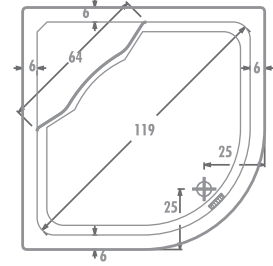

Mini Küvetler

* RESİMDEKİ ÜRÜN TEMSİLİDİR.

90 x 90 / 100 x 100

ÖZEL KÖŞE KÜVETLER

Ürün Kodu	Ölçü	h	a	b	c
1090	90x90	40	90	90	105
1100	100x100	40	100	100	120

mini küvetler

KOD	ÖLÇÜLERİ	ŞEKLİ	h	GÖVDE	AYAK	ÖN PANEL	PELICAN TOPLAM	PELICAN +PLUS
1090	90 x 90	OVAL	h:40	300	75	120	₺ 495	₺ 695
1100	100 x 100	OVAL	h:40	320	75	140	₺ 535	₺ 750

90 x 90

ÖZEL KÖŞE KÜVETLER - KARE

Ürün Kodu	Ölçü	h	a	b	c
1091	90x90	48	90	90	67

KOD	ÖLÇÜLERİ	ŞEKLİ	h	GÖVDE	AYAK	ÖN PANEL	YAN PANEL	PELICAN TOPLAM	PELICAN +PLUS
1091	90 x 90	KARE	h:48	320	75	55	55	₺ 505	₺ 710

AKSESUARLAR

KOD	ÜRÜN	FİYAT
1070	Kumandalı Sifon	50
1073	Normal Küvet Sifonu	35
1060	Köşe Kenar Çıtısı / metre	15

95 x 95

mini küvetler

ÖZEL KÖŞE KÜVETLER

Ürün Kodu	Ölçü	h	a	b	c
1095	95x95	48	95	95	112

KOD	ÖLÇÜLERİ	ŞEKLİ	h	GÖVDE	AYAK	ÖN PANEL	PELICAN TOPLAM	PELICAN +PLUS
1095	95 x 95	OVAL	h:48	325	75	125	₺ 525	₺ 735

KOD	ÖLÇÜLERİ	ŞEKLİ	h	GÖVDE	AYAK	ÖN PANEL	PELICAN TOPLAM	PELICAN +PLUS
1220	120 x 90	SAĞ	h:45	335	80	150	₺ 565	₺ 800

120 x 90 SOL

ÖZEL KÖŞE KÜVETLER

Ürün Kodu	Ölçü	Şekli	h	a	b	c
1221	90x120	Sol	45	90	120	105