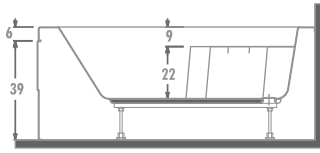

AKSESUARLAR

KOD	ÜRÜN	FİYAT
1070	Kumandalı Sifon	50
1073	Normal Küvet Sifonu	35
1060	Köşe Kenar Çıtısı / metre	15

95 x 95

mini küvetler

ÖZEL KÖŞE KÜVETLER

Ürün Kodu	Ölçü	h	a	b	c
1095	95x95	48	95	95	112

KOD	ÖLÇÜLERİ	ŞEKLİ	h	GÖVDE	AYAK	ÖN PANEL	PELICAN TOPLAM	PELICAN +PLUS
1095	95 x 95	OVAL	h:48	325	75	125	₺ 525	₺ 735

105 x 105

ÖZEL KÖŞE KÜVETLER - KARE

Ürün Kodu	Ölçü	h	a	b	c
1105	105x105	48	105	105	126

KOD	ÖLÇÜLERİ	ŞEKLİ	h	GÖVDE	AYAK	ÖN PANEL	PELICAN TOPLAM	PELICAN +PLUS
1105	105 x 105	OVAL	h:48	340	75	160	₺ 575	₺ 810

AKSESUARLAR

KOD	ÜRÜN	FİYAT
1070	Kumandalı Sifon	50
1073	Normal Küvet Sifonu	35
1060	Köşe Kenar Çıtası / metre	15

120 x 90 SAĞ

ÖZEL KÖŞE KÜVETLER

Ürün Kodu	Ölçü	Şekli	h	a	b	c
1220	120x90	Sağ	45	120	90	105

mini küvetler

KOD	ÖLÇÜLERİ	ŞEKLİ	h	GÖVDE	AYAK	ÖN PANEL	PELICAN TOPLAM	PELICAN +PLUS
1220	120 x 90	SAĞ	h:45	335	80	150	₺ 565	₺ 800

120 x 90 SOL

ÖZEL KÖŞE KÜVETLER

Ürün Kodu	Ölçü	Şekli	h	a	b	c
1221	90x120	Sol	45	90	120	105