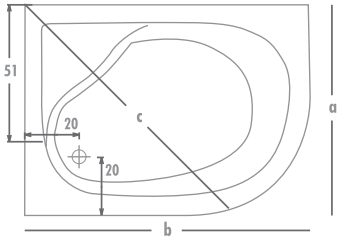

105 x 105

ÖZEL KÖŞE KÜVETLER - KARE

Ürün Kodu	Ölçü	h	a	b	c
1105	105x105	48	105	105	126

KOD	ÖLÇÜLERİ	ŞEKLİ	h	GÖVDE	AYAK	ÖN PANEL	PELICAN TOPLAM	PELICAN +PLUS
1105	105 x 105	OVAL	h:48	340	75	160	₺ 575	₺ 810

AKSESUARLAR

KOD	ÜRÜN	FİYAT
1070	Kumandalı Sifon	50
1073	Normal Küvet Sifonu	35
1060	Köşe Kenar Çıtası / metre	15

120 x 90 SAĞ

ÖZEL KÖŞE KÜVETLER

Ürün Kodu	Ölçü	Şekli	h	a	b	c
1220	120x90	Sağ	45	120	90	105

mini küvetler

KOD	ÖLÇÜLERİ	ŞEKLİ	h	GÖVDE	AYAK	ÖN PANEL	PELICAN TOPLAM	PELICAN +PLUS
1220	120 x 90	SAĞ	h:45	335	80	150	₺ 565	₺ 800

120 x 90 SOL

ÖZEL KÖŞE KÜVETLER

Ürün Kodu	Ölçü	Şekli	h	a	b	c
1221	90x120	Sol	45	90	120	105