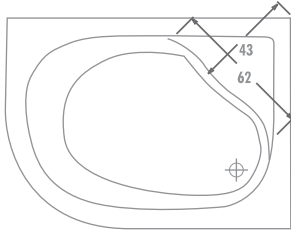

AKSESUARLAR

KOD	ÜRÜN	FİYAT
1070	Kumandalı Sifon	50
1073	Normal Küvet Sifonu	35
1060	Köşe Kenar Çıtısı / metre	15

95 x 95

mini küvetler

ÖZEL KÖŞE KÜVETLER

Ürün Kodu	Ölçü	h	a	b	c
1095	95x95	48	95	95	112

KOD	ÖLÇÜLERİ	ŞEKLİ	h	GÖVDE	AYAK	ÖN PANEL	PELICAN TOPLAM	PELICAN +PLUS
1095	95 x 95	OVAL	h:48	325	75	125	₺ 525	₺ 735

105 x 105

ÖZEL KÖŞE KÜVETLER - KARE

Ürün Kodu	Ölçü	h	a	b	c
1105	105x105	48	105	105	126

KOD	ÖLÇÜLERİ	ŞEKLİ	h	GÖVDE	AYAK	ÖN PANEL	PELICAN TOPLAM	PELICAN +PLUS
1105	105 x 105	OVAL	h:48	340	75	160	₺ 575	₺ 810

AKSESUARLAR

KOD	ÜRÜN	FİYAT
1070	Kumandalı Sifon	50
1073	Normal Küvet Sifonu	35
1060	Köşe Kenar Çıtası / metre	15

120 x 90 SAĞ

ÖZEL KÖŞE KÜVETLER

Ürün Kodu	Ölçü	Şekli	h	a	b	c
1220	120x90	Sağ	45	120	90	105

mini küvetler

KOD	ÖLÇÜLERİ	ŞEKLİ	h	GÖVDE	AYAK	ÖN PANEL	PELICAN TOPLAM	PELICAN +PLUS
1220	120 x 90	SAĞ	h:45	335	80	150	₺ 565	₺ 800

120 x 90 SOL

ÖZEL KÖŞE KÜVETLER

Ürün Kodu	Ölçü	Şekli	h	a	b	c
1221	90x120	Sol	45	90	120	105