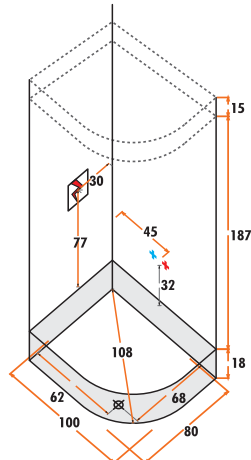

Kod	9000 - S (Standart)
	9000 - L (Lüks)
Ölçü	90 x 90
Yükseklik (h)	220 cm
Bağlantılar	 Sıcak / Soğuk Su Bağlantısı  Elektrik Bağlantısı

Duş Teknesi Üzeri

Kod	9010 - S (Standart)
	9010 - L (Lüks)
Ölçü	100 x 100
Yükseklik (h)	220 cm
Bağlantılar	 Sıcak / Soğuk Su Bağlantısı  Elektrik Bağlantısı

Duş Teknesi Üzeri

Kod 9102 - S (Standart)

9102 - L (Lüks)

Ölçü 100 x 80 Sol

Yükseklik (h) 220 cm

Bağlantılar

Duş Teknesi Üzeri

Kod 9101 - S (Standart)

9101 - L (Lüks)

Ölçü 100 x 80 Sağ

Yükseklik (h) 220 cm

Bağlantılar

120 x 80 Sağ

120 x 80 Sol

* Resimdeki Ürün 120x80 / Sağ Standart Özelliklidir.

Firmamız, Kompakt sistem ve dikey masaj sistemlerinde resimdeki örnek ürünün üzerindeki elektronik sistem, dikey masaj jelleri, ayna, armatür, sabunluk, el duşu, tepe duşu, bornozluk dizaynlarında ve adellerinde ayrıca; Lüks Kompakt Sistemlerde çita renklerinde önceden haber vermeksizin değişiklik yapma hakkını saklı tutar.