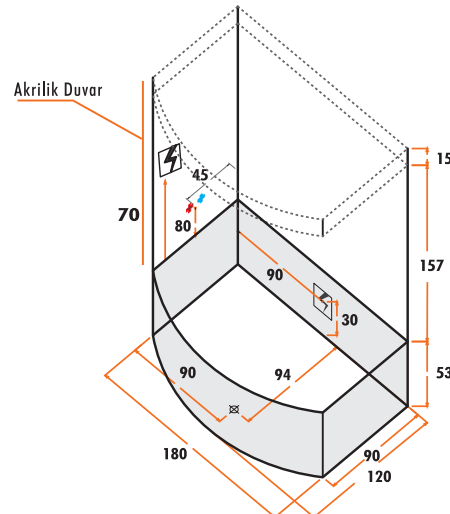

LÜKS ÖZELLİKLER

- Dokunmatik LCD Ekran
- Radyo
- 2 Adet Hoparlör
- Tavan Lambası
- Buhar & Sauna Sistemi
- Terapi Lambası (Kromoterapi)
- Fan (Havalandırma)

- Elektronik Jakuzi Açma - Kapama
- 1.0 HP Motor
- Su Seviye Sensörü
  Küvette su yokken Motoru çalıştırmama özelliği)
- 4 Yönlü Mix Batarya
- Krom Batarya Çıkışı
- Fonksiyonlu El duşu
- El Duşu Spiral Hortumu
  180° Kendi Ekseni Etrafında Dönebilen
  Bağlantı Aparatı ve Askısı
- Mikro Sırt Jetleri
- Büyük Tepe Duşu
- Küçük Tepe Duşu

- Flotal Ayna
- Bornozluk
- Küvet Tutamağı ve Baş Yastığı
- Özel Hazırlanmış İç Çerçeve
- Rozetli Sabunluk ve Liflik
- Şampuanlık
- Kişisel Bakım Seti
- Özel Otomatik Gömme Sifon
- Şeffaf Temper Camlı Kabin
- Elyaf ve Polyester Takviyeli Gövde ve Tavan
- Ayak Sistemi, omega dijon ve sıcak galvaniz kaplama veya muadili
  (Darbe ve normalin üzerindeki rutubetli ortam olmadıkça 500 saat tuz testine dayanıklıdır.)

KODU 9400-L ÖLÇÜLERİ 180 x 120 x 90 FİYAT 10.000

OPSİYONEL ÜRÜNLER

- TV
- Telefon & MP3 Çalar
- 1010 Blower Sistem (BLOWER MOTOR + 10 TABAN HAVA JETİ)

FİYAT
4.500 TL
1.500 TL
750 TL

TEKNİK ÇİZİMLER

- Ürünün yüksekliği 225 cm'dir. Ancak; montaj yapılabilmesi için, yerin yüksekliğinin 230 cm olması gerekmektedir.
- Siparişte Sağ veya sol akrilik duvar yönünü ve duş kabini sabit yan panelini belirtiniz.

Küvet Üzeri

Kod	9400 - S (Standart)
	9400 - E (Ekstra)
	9400 - L (Lüks)

Ölçü 180 x 120 x 90

Yükseklik (h) 225 cm

Bağlantılar