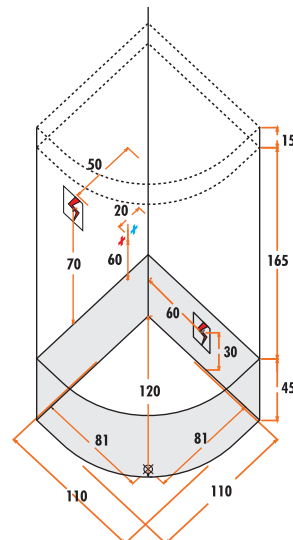

9110-ES

110 x 110

6.250

LÜKS ÖZELLİKLER

KODU

ÖLÇÜLERİ

FİYAT

- Dokunmatik LCD Ekran
- Radyo
- 2 Adet Hoparlör
- Tavan Lambası
- Buhar & Sauna Sistemi
- Terapi Lambası (Kromoterapi)
- Fan (Havalandırma)

- Elektronik Jakuzi Açma - Kapama
- 1.0 HP Motor
- Su Seviye Sensörü
- Küvette su yokken Motoru çalıştırmama özelliği)
- 4 Yönlü Mix Batarya
- Krom Batarya Çıkışı
- Fonksiyonlu El duşu
- El Duşu Spiral Hortumu
- 180° Kendi Ekseni Etrafında Dönebilen Bağlantı Aparatı ve Askısı
- Mikro Sırt Jetleri
- Büyük Tepe Duşu
- Küçük Tepe Duşu

- Flotal Ayna
- Bornozluk
- Küvet Tutamağı ve Baş Yastığı
- Özel Hazırlanmış İç Çerçeve
- Rozetli Sabunluk ve Liflik
- Şampuanlık
- Kişisel Bakım Seti
- Özel Otomatik Gömme Sifon
- Şeffaf Temper Camlı Kabin
- Elyaf ve Polyester Takviyeli Gövde ve Tavan
- Ayak Sistemi, omega dijon ve sıcak galvaniz kaplama veya muadili (Darbe ve normalin üzerindeki rutubetli ortam olmadıkça 500 saat tuz testine dayanıklıdır.)

9110-L

110 x 110

7.750

OPSİYONEL ÜRÜNLER

FİYAT

- TV
- Telefon & MP3 Çalar
- 1010 Blower Sistem (BLOWER MOTOR + 10 TABAN HAVA JETİ)

4.500 TL

1.500 TL

750 TL

TEKNİK ÇİZİMLER

* Ürünün yüksekliği 225 cm'dir. Ancak; montaj yapılabilmesi için, yerin yüksekliğinin 230 cm olması gerekmektedir.

Küvet Üzeri

Kod 9110 - S (Standart)

9110 - ES (Ekstra)

9110 - L (Lüks)

Ölçü 110 x 110

Yükseklik (h) 225 cm

Bağlantılar