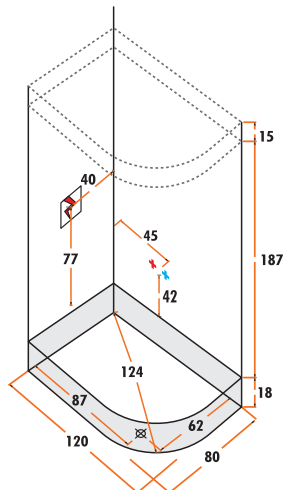

Kod	9000 - S (Standart)
	9000 - L (Lüks)
Ölçü	90 x 90
Yükseklik (h)	220 cm
Bağlantılar	 Sıcak / Soğuk Su Bağlantısı  Elektrik Bağlantısı

Duş Teknesi Üzeri

Kod	9010 - S (Standart)
	9010 - L (Lüks)
Ölçü	100 x 100
Yükseklik (h)	220 cm
Bağlantılar	 Sıcak / Soğuk Su Bağlantısı  Elektrik Bağlantısı

Duş Teknesi Üzeri

Kod 9102 - S (Standart)

9102 - L (Lüks)

Ölçü 100 x 80 Sol

Yükseklik (h) 220 cm

Bağlantılar

Duş Teknesi Üzeri

Kod 9101 - S (Standart)

Duş Teknesi Üzeri

Kod 9104 - S (Standart)

9104 - L (Lüks)

Ölçü 120 x 80 Sol

Yükseklik (h) 220 cm

Bağlantılar

Duş Teknesi Üzeri

Kod 9103 - S (Standart)

9103 - L (Lüks)

Ölçü 120 x 80 Sağ

Yükseklik (h) 220 cm

Bağlantılar

120 x 90 Sağ

120 x 90 Sol

* Resimdeki Ürün 120x90 / Sağ Standart Özelliklidir.

Firmamız, Kompakt sistem ve dikey masaj sistemlerinde resimdeki örnek ürünün üzerindeki elektronik sistem, dikey masaj jelleri, ayna, armatür, sabunluk, el duşu, tepe duşu, bornozluk dizaynlarında ve adelerinde ayrıca; Lüks Kompakt Sistemlerde çita renklerinde önceden haber vermeksizin değişiklik yapma hakkını saklı tutar.