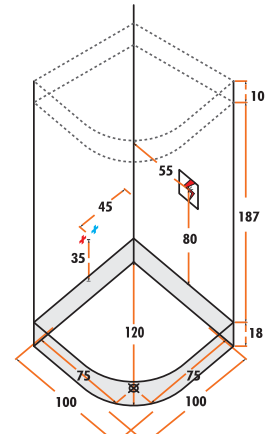

Kod	9000 - S (Standart)
	9000 - L (Lüks)
Ölçü	90 x 90
Yükseklik (h)	220 cm
Bağlantılar	 Sıcak / Soğuk Su Bağlantısı  Elektrik Bağlantısı

Duş Teknesi Üzeri

Kod	9010 - S (Standart)
	9010 - L (Lüks)
Ölçü	100 x 100
Yükseklik (h)	220 cm
Bağlantılar	 Sıcak / Soğuk Su Bağlantısı  Elektrik Bağlantısı