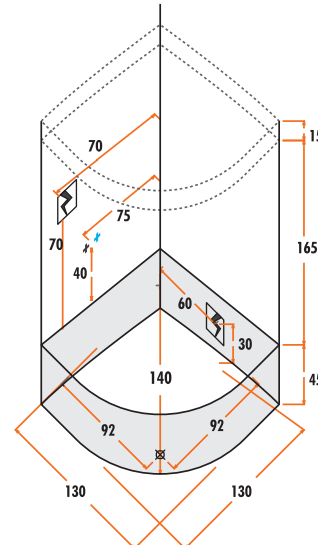

9130-ES

130 x 130

7.250

LÜKS ÖZELLİKLER

KODU

ÖLÇÜLERİ

FİYAT

- Dokunmatik LCD Ekran
- Radyo
- 2 Adet Hoparlör
- Tavan Lambası
- Buhar & Sauna Sistemi
- Terapi Lambası (Kromoterapi)
- Fan (Havalandırma)

- Elektronik Jakuzi Açma - Kapama
- 1.0 HP Motor
- Su Seviye Sensörü
- Küvette su yokken Motoru çalıştırmama özelliği)
- 4 Yönlü Mix Batarya
- Krom Batarya Çıkışı
- Fonksiyonlu El duşu
- El Duşu Spiral Hortumu
- 180° Kendi Ekseni Etrafında Dönebilen Bağlantı Aparatı ve Askısı
- Mikro Sırt Jetleri
- Büyük Tepe Duşu
- Küçük Tepe Duşu

- Flotal Ayna
- Bornozluk
- Küvet Tutamağı ve Baş Yastığı
- Özel Hazırlanmış İç Çerçeve
- Rozetli Sabunluk ve Liflik
- Şampuanlık
- Kişisel Bakım Seti
- Özel Otomatik Gömme Sifon
- Şeffaf Temper Camlı Kabin
- Elyaf ve Polyester Takviyeli Gövde ve Tavan
- Ayak Sistemi, omega dijon ve sıcak galvaniz kaplama veya muadili (Darbe ve normalin üzerindeki rutubetli ortam olmadıkça 500 saat tuz testine dayanıklıdır.)

9130-L

130 x 130

9.000

OPSİYONEL ÜRÜNLER

- TV
- Telefon & MP3 Çalar
- 1010 Blower Sistem (BLOWER MOTOR + 10 TABAN HAVA JETİ)

FİYAT

4.500 TL

1.500 TL

750 TL

TEKNİK ÇİZİMLER

* Ürünün yüksekliği 225 cm'dir. Ancak; montaj yapılabilmesi için, yerin yüksekliğinin 230 cm olması gerekmektedir.

Küvet Üzeri

Kod	9130 - S (Standart)
	9130 - ES (Ekstra)
	9130 - L (Lüks)

Ölçü 130 x 130

Yükseklik (h) 225 cm

Bağlantılar