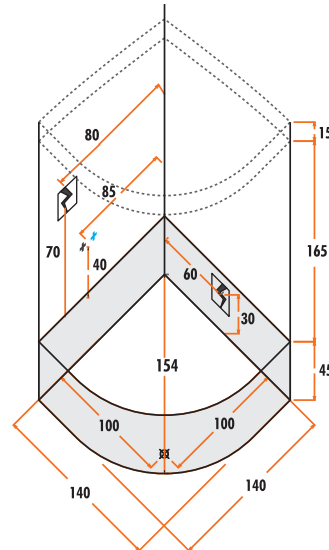

9140-S
9140-ES
9140-L

140 x 140 *h: 230 cm

STANDART ÖZELLİKLER

	KODU	ÖLÇÜLERİ	FİYAT
• Dokunmatik Ekran • Radyo • Hoparlör • Tavan Lambası • Fan (Havalandırma)	9140-S	140 x 140	6.500

EKSTRA ÖZELLİKLER

	KODU	ÖLÇÜLERİ	FİYAT
• Dokunmatik LCD Ekran • Radyo • Hoparlör • Tavan Lambası • Buhar & Sauna Sistemi • Fan (Havalandırma)	9140-ES	140 x 140	7.750

LÜKS ÖZELLİKLER

	KODU	ÖLÇÜLERİ	FİYAT
• Dokunmatik LCD Ekran • Radyo • 2 Adet Hoparlör • Tavan Lambası • Buhar & Sauna Sistemi • Terapi Lambası (Kromoterapi) • Fan (Havalandırma)	9140-L	140 x 140	9.750

OPSİYONEL ÜRÜNLER

	FİYAT
• TV	4.500 TL
• Telefon & MP3 Çalar	1.500 TL
• 1010 Blower Sistem (BLOWER MOTOR + 10 TABAN HAVA JETİ)	750 TL

TEKNİK ÇİZİMLER

* Ürünün yüksekliği 225 cm'dir. Ancak; montaj yapılabilmesi için, yerin yüksekliğinin 230 cm olması gerekmektedir.

Küvet Üzeri

Kod	9140 - S (Standart)
	9140 - E (Ekstra)
	9140 - L (Lüks)

Ölçü 140 x 140

Yükseklik (h) 225 cm

Bağlantılar