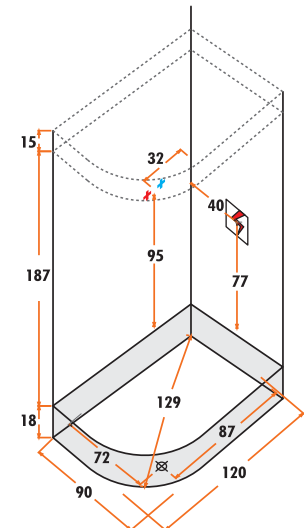

Kod	9000 - S (Standart)
	9000 - L (Lüks)
Ölçü	90 x 90
Yükseklik (h)	220 cm
Bağlantılar	 Sıcak / Soğuk Su Bağlantısı  Elektrik Bağlantısı

Duş Teknesi Üzeri

Kod	9010 - S (Standart)
	9010 - L (Lüks)
Ölçü	100 x 100
Yükseklik (h)	220 cm
Bağlantılar	 Sıcak / Soğuk Su Bağlantısı  Elektrik Bağlantısı

Duş Teknesi Üzeri

Kod 9102 - S (Standart)

9102 - L (Lüks)

Ölçü 100 x 80 Sol

Yükseklik (h) 220 cm

Bağlantılar

Duş Teknesi Üzeri

Kod 9101 - S (Standart)

Kod 9106 - S (Standart)

9106 - L (Lüks)

Ölçü 120 x 90 Sol

Yükseklik (h) 220 cm

Bağlantılar

Duş Teknesi Üzeri

Kod 9105 - S (Standart)

9105 - L (Lüks)

Ölçü 120 x 90 Sağ

Yükseklik (h) 220 cm

Bağlantılar

110 x 110

* Resimdeki Ürün 110x110 Standart Özelliklidir.

Firmamız, Kompakt sistem ve dikey masaj sistemlerinde resimdeki örnek ürünün üzerindeki elektronik sistem, dikey masaj jelleri, ayna, armatür, sabunluk, el duşu, tepe duşu, bornozluk dizaynlarında ve adellerinde ayrıca; Lüks Kompakt Sistemlerde çita renklerinde önceden haber vermeksizin değişiklik yapma hakkını saklı tutar.