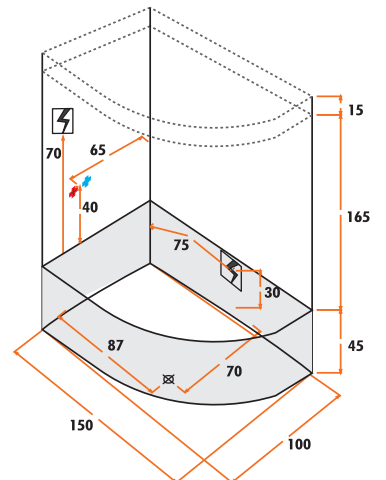

Küvet Üzeri

Kod	6020 - S (Standart)
	6020 - ES (Ekstra)
	6020 - L (Lüks)
Ölçü	150 x 100 Sol
Yükseklik (h)	225 cm
Bağlantılar	Sıcak / Soğuk Su Bağlantısı Elektrik Bağlantısı