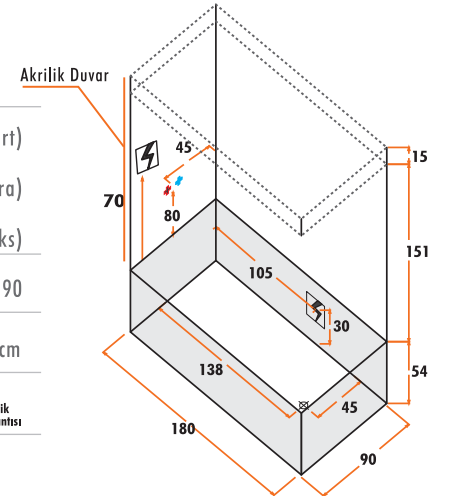

9350-S
9350-ES
9350-L

150 x 80
*h: 230 cm

9390-S
9390-ES
9390-L

180 x 90
*h: 230 cm

STANDART ÖZELLİKLER

- Dokunmatik Ekran
- Radyo
- Hoparlör
- Tavan Lambası
- Fan (Havalandırma)
- Küvet
- 4 Yönlü Mix Batarya
- Batarya Çıkışı
- El Duşu, Spiral Hortum ve Bağlantı Askısı
- Tepe Duşu
- Mikro Sırt Jetleri

- Şampuanlık
- Sabunluk ve Liflik
- Kumandalı Sifon
- Şeffaf Temper Camlı Kabin
- Elyaf ve Polyester Takviyeli Gövde ve Tavan
- Ayak sistemi, Omega dijon paslanmaz ve moblen ayaklardan oluşmaktadır.

KODU	ÖLÇÜLERİ	FİYAT
9350-S	150 x 80	5.000
9390-S	180 x 90	5.750

EKSTRA ÖZELLİKLER

- Dokunmatik LCD Ekran
- Radyo
- Hoparlör
- Tavan Lambası
- Buhar & Sauna Sistemi
- Fan (Havalandırma)
- Jakuzi + Pnömatik Sistem
- 4 Yönlü Mix Batarya
- Batarya Çıkışı
- El Duşu
- Tepe Duşu
- Mikro Sırt Jetleri

- Flotal Ayna
- Sabunluk ve Liflik
- Şampuanlık
- Kumandalı Sifon
- Şeffaf Temper Camlı Kabin
- Elyaf ve Polyester Takviyeli Gövde ve Tavan
- Ayak sistemi, Omega dijon paslanmaz ve moblen ayaklardan oluşmaktadır

KODU	ÖLÇÜLERİ	FİYAT
9350-ES	150 x 80	6.250
9390-ES	180 x 90	7.250

LÜKS ÖZELLİKLER

- Dokunmatik LCD Ekran
- Radyo
- 2 Adet Hoparlör
- Tavan Lambası
- Buhar & Sauna Sistemi
- Terapi Lambası (Kromoterapi)
- Fan (Havalandırma)
- Elektronik Jakuzi Açma - Kapama
- 1.0 HP Motor
- Su Seviye Sensörü
- Küvette su yokken Motoru çalıştırmama özelliği)
- 4 Yönlü Mix Batarya
- Krom Batarya Çıkışı
- Fonksiyonlu El duşu
- El Duşu Spiral Hortumu
- 180° Kendi Ekseni Etrafında Dönebilen Bağlantı Aparatı ve Askısı
- Mikro Sırt Jetleri
- Büyük Tepe Duşu
- Küçük Tepe Duşu