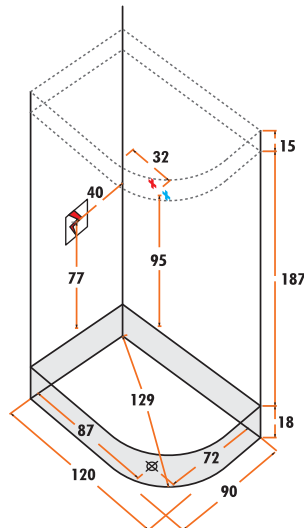

Kod	9000 - S (Standart)
	9000 - L (Lüks)
Ölçü	90 x 90
Yükseklik (h)	220 cm
Bağlantılar	 Sıcak / Soğuk Su Bağlantısı  Elektrik Bağlantısı

Duş Teknesi Üzeri

Kod	9010 - S (Standart)
	9010 - L (Lüks)
Ölçü	100 x 100
Yükseklik (h)	220 cm
Bağlantılar	 Sıcak / Soğuk Su Bağlantısı  Elektrik Bağlantısı

Duş Teknesi Üzeri

Kod 9102 - S (Standart)

9102 - L (Lüks)

Ölçü 100 x 80 Sol

Yükseklik (h) 220 cm

Bağlantılar

Duş Teknesi Üzeri

Kod 9101 - S (Standart)

Duş Teknesi Üzeri

Kod 9104 - S (Standart)

9104 - L (Lüks)

Ölçü 120 x 80 Sol

Yükseklik (h) 220 cm

Bağlantılar

Duş Teknesi Üzeri

Kod 9103 - S (Standart)

Kod 9106 - S (Standart)

9106 - L (Lüks)

Ölçü 120 x 90 Sol

Yükseklik (h) 220 cm

Bağlantılar

Duş Teknesi Üzeri

Kod 9105 - S (Standart)

9105 - L (Lüks)