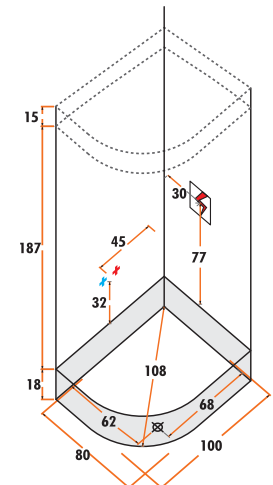

Kod	9000 - S (Standart)
	9000 - L (Lüks)
Ölçü	90 x 90
Yükseklik (h)	220 cm
Bağlantılar	 Sıcak / Soğuk Su Bağlantısı  Elektrik Bağlantısı

Duş Teknesi Üzeri

Kod	9010 - S (Standart)
	9010 - L (Lüks)
Ölçü	100 x 100
Yükseklik (h)	220 cm
Bağlantılar	 Sıcak / Soğuk Su Bağlantısı  Elektrik Bağlantısı

Duş Teknesi Üzeri

Kod 9102 - S (Standart)

9102 - L (Lüks)

Ölçü 100 x 80 Sol

Yükseklik (h) 220 cm

Bağlantılar

Duş Teknesi Üzeri

Kod 9101 - S (Standart)

9101 - L (Lüks)

Ölçü 100 x 80 Sağ

Yükseklik (h) 220 cm

Bağlantılar

120 x 80 Sağ

120 x 80 Sol

* Resimdeki Ürün 120x80 / Sağ Standart Özelliklidir.

Firmamız, Kompakt sistem ve dikey masaj sistemlerinde resimdeki örnek ürünün üzerindeki elektronik sistem, dikey masaj jelleri, ayna, armatür, sabunluk, el duşu, tepe duşu, bornozluk dizaynlarında ve adellerinde ayrıca; Lüks Kompakt Sistemlerde çita renklerinde önceden haber vermeksizin değişiklik yapma hakkını saklı tutar.