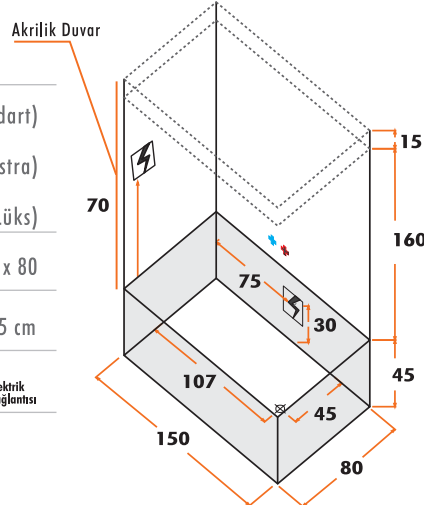

LÜKS ÖZELLİKLER

- Dokunmatik LCD Ekran
- Radyo
- 2 Adet Hoparlör
- Tavan Lambası
- Buhar & Sauna Sistemi
- Terapi Lambası (Kromoterapi)
- Fan (Havalandırma)
- Elektronik Jakuzi Açma - Kapama
- 1.0 HP Motor
- Su Seviye Sensörü
- Küvette su yokken Motoru çalıştırmama özelliği)
- 4 Yönlü Mix Batarya
- Krom Batarya Çıkışı
- Fonksiyonlu El duşu
- El Duşu Spiral Hortumu
- 180° Kendi Ekseni Etrafında Dönebilen Bağlantı Aparatı ve Askısı
- Mikro Sırt Jetleri
- Büyük Tepe Duşu
- Küçük Tepe Duşu

- Flotal Ayna
- Bornozluk
- Küvet Tutamağı ve Baş Yastığı
- Özel Hazırlanmış İç Çerçeve
- Rozetli Sabunluk ve Liflik
- Şampuanlık
- Kişisel Bakım Seti
- Özel Otomatik Gömme Sifon
- Şeffaf Temper Camlı Kabin
- Elyaf ve Polyester Takviyeli Gövde ve Tavan
- Ayak Sistemi, omega dijon ve sıcak galvaniz kaplama veya muadili (Darbe ve normalin üzerindeki rutubetli ortam olmadıkça 500 saat tuz testine dayanıklıdır.)

KODU	ÖLÇÜLERİ	FİYAT
9350-L	150 x 80	7.750
9390-L	180 x 90	9.000

OPSİYONEL ÜRÜNLER

- TV
- Telefon & MP3 Çalar
- 1010 Blower Sistem (BLOWER MOTOR + 10 TABAN HAVA JETİ)

FİYAT
4.500 TL
1.500 TL
750 TL

TEKNİK ÇİZİMLER

- Ürünün yüksekliği 225 cm'dir. Ancak; montaj yapılabilmesi için, yerin yüksekliğinin 230 cm olması gerekmektedir.
- Siparişte Sağ veya sol akrilik duvar yönünü ve duş kabininin sabit yan panelini belirtiniz.

Küvet Üzeri

Kod	9350 - S (Standart)
	9350 - E (Ekstra)
	9350 - L (Lüks)

Ölçü 150 x 80

Yükseklik (h) 225 cm

Bağlantılar

Küvet Üzeri

Kod	9390 - S (Standart)
	9390 - E (Ekstra)
	9390 - L (Lüks)

Ölçü 180 x 90

Yükseklik (h) 225 cm

Bağlantılar