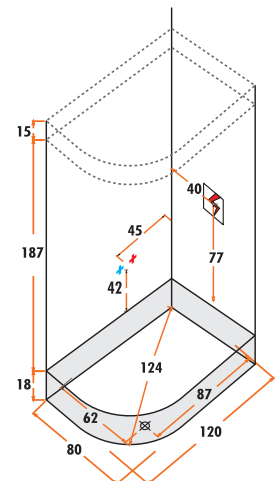

Kod	9000 - S (Standart)
	9000 - L (Lüks)
Ölçü	90 x 90
Yükseklik (h)	220 cm
Bağlantılar	 Sıcak / Soğuk Su Bağlantısı  Elektrik Bağlantısı

Duş Teknesi Üzeri

Kod	9010 - S (Standart)
	9010 - L (Lüks)
Ölçü	100 x 100
Yükseklik (h)	220 cm
Bağlantılar	 Sıcak / Soğuk Su Bağlantısı  Elektrik Bağlantısı

Duş Teknesi Üzeri

Kod 9102 - S (Standart)

9102 - L (Lüks)

Ölçü 100 x 80 Sol

Yükseklik (h) 220 cm

Bağlantılar

Duş Teknesi Üzeri

Kod 9101 - S (Standart)

Duş Teknesi Üzeri

Kod 9104 - S (Standart)

9104 - L (Lüks)

Ölçü 120 x 80 Sol

Yükseklik (h) 220 cm

Bağlantılar

Duş Teknesi Üzeri

Kod 9103 - S (Standart)

9103 - L (Lüks)

Ölçü 120 x 80 Sağ

Yükseklik (h) 220 cm

Bağlantılar

120 x 90 Sağ

120 x 90 Sol

* Resimdeki Ürün 120x90 / Sağ Standart Özelliklidir.

Firmamız, Kompakt sistem ve dikey masaj sistemlerinde resimdeki örnek ürünün üzerindeki elektronik sistem, dikey masaj jelleri, ayna, armatür, sabunluk, el duşu, tepe duşu, bornozluk dizaynlarında ve adelerinde ayrıca; Lüks Kompakt Sistemlerde çita renklerinde önceden haber vermeksizin değişiklik yapma hakkını saklı tutar.