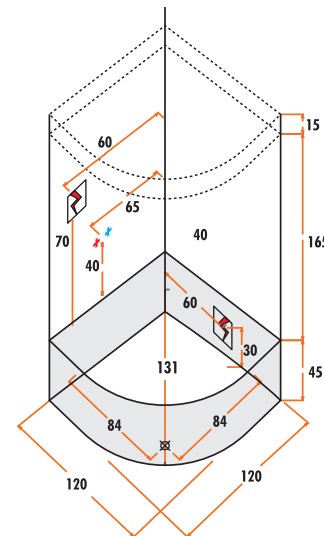

TEKNİK ÇİZİMLER

* Ürünün yüksekliği 225 cm'dir. Ancak; montaj yapılabilmesi için, yerin yüksekliğinin 230 cm olması gerekmektedir.

Küvet Üzeri

Kod	9120 - S (Standart)
	9120 - ES (Ekstra)
	9120 - L (Lüks)

Ölçü 120 x 120

Yükseklik (h) 225 cm

Bağlantılar