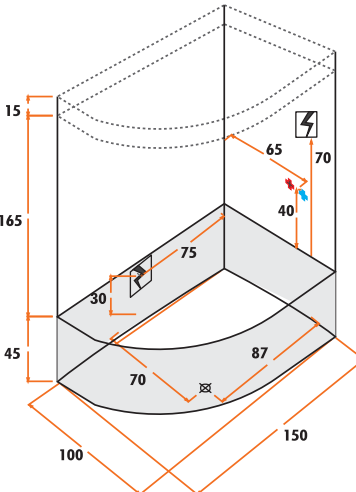

4.500 TL

1.500 TL

750 TL

TEKNİK ÇİZİMLER

* Ürünün yüksekliği 225 cm'dir. Ancak; montaj yapılabilmesi için, yerin yüksekliğinin 230 cm olması gerekmektedir.

Küvet Üzeri

Kod	6010 - S (Standart)
	6010 - ES (Ekstra)
	6010 - L (Lüks)
Ölçü	150 x 100 Sağ
Yükseklik (h)	225 cm
Bağlantılar	 Sıcak / Soğuk Su Bağlantısı  Elektrik Bağlantısı