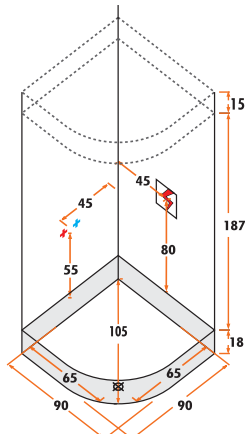

Kod	9000 - S (Standart)
	9000 - L (Lüks)
Ölçü	90 x 90
Yükseklik (h)	220 cm
Bağlantılar	 Sıcak / Soğuk Su Bağlantısı  Elektrik Bağlantısı

Duş Teknesi Üzeri

Kod	9010 - S (Standart)
	9010 - L (Lüks)
Ölçü	100 x 100
Yükseklik (h)	220 cm
Bağlantılar	 Sıcak / Soğuk Su Bağlantısı  Elektrik Bağlantısı