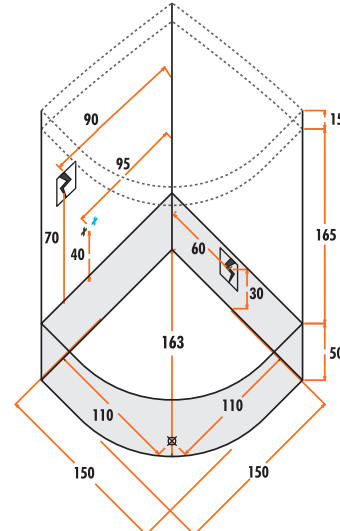

Ölçü 150 x 150

Yükseklik (h) 225 cm

Bağlantılar

150 x 100 Sağ

150 x 100 Sol

* Resimdeki Ürün 150x100/ Sol Ekstra Özelliklidir.

Firmamız, Kompakt sistem ve dikey masaj sistemlerinde resimdeki örnek ürünün üzerindeki elektronik sistem, dikey masaj jelleri, ayna, armatür, sabunluk, el duşu, tepe duşu, bornozluk dizaynlarında ve adelerinde ayrıca; Lüks Kompakt Sistemlerde çita renklerinde önceden haber vermeksizin değişiklik yapma hakkını saklı tutar.