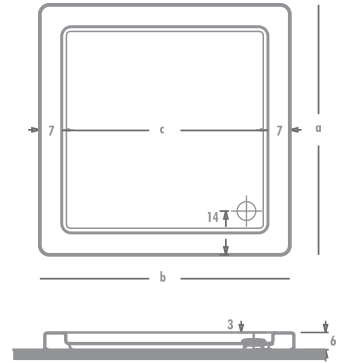

KOD	ÖLÇÜLERİ	h	GÖVDE	AYAK	ÖN PANEL	YAN PANEL	PELICAN TOPLAM	PELICAN +PLUS
7090	90 x 90	h:18	169	48	54	54	₺ 325	₺ 460
7095	95 x 95	h:18	185	48	56	56	₺ 345	₺ 485

100 x 100

KARE DUŞ TEKNELERİ

Ürün Kodu	Ölçü	h	a	b	c
7100	100x100	18	100	100	89

Kare Flat Duş Tekneleri

* RESİMDEKİ ÜRÜN TEMSİLİDİR.

70 x 70 / 80 x 80

KARE FLAT DUŞ TEKNELERİ

Ürün Kodu	Ölçü	h	a	b	c
7071	70x70	6	70	70	56
7081	80x80	6	80	80	66

KOD	ÖLÇÜLERİ	ŞEKLİ	h	GÖVDE	AYAK	ÖN PANEL	PELICAN TOPLAM	PELICAN +PLUS
7071	70 x 70	KARE	h:6	185	-	-	₺ 185	₺ 255
7081	80 x 80	KARE	h:6	200	-	-	₺ 200	₺ 280

90 x 90 / 100 x 100

KARE FLAT DUŞ TEKNELERİ

Ürün Kodu	Ölçü	h	a	b	c
7091	90x90	6	90	90	76
7101	100x100	6	100	100	86

KOD	ÖLÇÜLERİ	ŞEKLİ	h	GÖVDE	AYAK	ÖN PANEL	PELICAN TOPLAM	PELICAN +PLUS
7091	90 x 90	KARE	h:6	220	-	-	₺ 220	₺ 310
7101	100 x 100	KARE	h:6	250	-	-	₺ 250	₺ 350