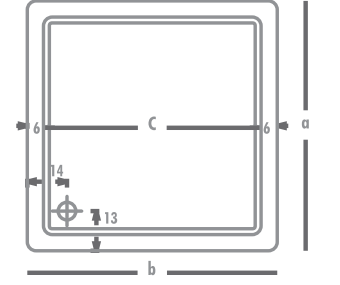

KARE DUŞ TEKNELERİ

Ürün Kodu	Ölçü	h	a	b	c
7080	80x80	18	80	80	69
7085	85x85	18	85	85	74

80 x 80 / 85 x 85

KOD	ÖLÇÜLERİ	h	GÖVDE	AYAK	ÖN PANEL	YAN PANEL	PELİCAN TOPLAM	PELİCAN +PLUS
7080	80 x 80	h:18	145	42	44	44	₺ 275	₺ 385
7085	85 x 85	h:18	169	42	47	47	₺ 305	₺ 425

AKSESUARLAR

KOD	ÜRÜN	FİYAT
1071	Süzgeçli Duş Sifonu	17
1075	Krom Kapaklı Duş Sifonu	21
1079	Büyük Krom Kapaklı Sifon	50
1060	Köşe Kenar Çıtatası / Metre	15

90 x 90 / 95 x 95

KARE DUŞ TEKNELERİ

Ürün Kodu	Ölçü	h	a	b	c
7090	90x90	18	90	90	79
7095	95x95	18	95	95	84

KOD	ÖLÇÜLERİ	h	GÖVDE	AYAK	ÖN PANEL	YAN PANEL	PELICAN TOPLAM	PELICAN +PLUS
7090	90 x 90	h:18	169	48	54	54	₺ 325	₺ 460
7095	95 x 95	h:18	185	48	56	56	₺ 345	₺ 485

100 x 100

KARE DUŞ TEKNELERİ

Ürün Kodu	Ölçü	h	a	b	c
7100	100x100	18	100	100	89