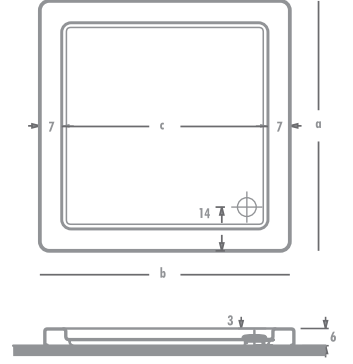

KOD	ÖLÇÜLERİ	h	GÖVDE	AYAK	ÖN PANEL	YAN PANEL	PELICAN TOPLAM	PELICAN +PLUS
7090	90 x 90	h:18	169	48	54	54	₺ 325	₺ 460
7095	95 x 95	h:18	185	48	56	56	₺ 345	₺ 485

100 x 100

KARE DUŞ TEKNELERİ

Ürün Kodu	Ölçü	h	a	b	c
7100	100x100	18	100	100	89

KOD	ÖLÇÜLERİ	h	GÖVDE	AYAK	ÖN PANEL	YAN PANEL	PELICAN TOPLAM	PELICAN +PLUS
7100	100 x 100	h:18	202	48	60	60	₺ 370	₺ 520

AKSESUARLAR

KOD	ÜRÜN	FİYAT
1071	Süzgeçli Duş Sifonu	17
1075	Krom Kapaklı Duş Sifonu	21
1079	Büyük Krom Kapaklı Sifon	50
1060	Köşe Kenar Çıtası / Metre	15

Kare Flat Duş Tekneleri

* RESİMDEKİ ÜRÜN TEMSİLİDİR.

70 x 70 / 80 x 80

KARE FLAT DUŞ TEKNELERİ

Ürün Kodu	Ölçü	h	a	b	c
7071	70x70	6	70	70	56
7081	80x80	6	80	80	66

KOD	ÖLÇÜLERİ	ŞEKLİ	h	GÖVDE	AYAK	ÖN PANEL	PELICAN TOPLAM	PELICAN +PLUS
7071	70 x 70	KARE	h:6	185	-	-	₺ 185	₺ 255
7081	80 x 80	KARE	h:6	200	-	-	₺ 200	₺ 280

90 x 90 / 100 x 100

KARE FLAT DUŞ TEKNELERİ

Ürün Kodu	Ölçü	h	a	b	c
7091	90x90	6	90	90	76
7101	100x100	6	100	100	86

KOD	ÖLÇÜLERİ	ŞEKLİ	h	GÖVDE	AYAK	ÖN PANEL	PELICAN TOPLAM	PELICAN +PLUS
7091	90 x 90	KARE	h:6	220	-	-	₺ 220	₺ 310
7101	100 x 100	KARE	h:6	250	-	-	₺ 250	₺ 350