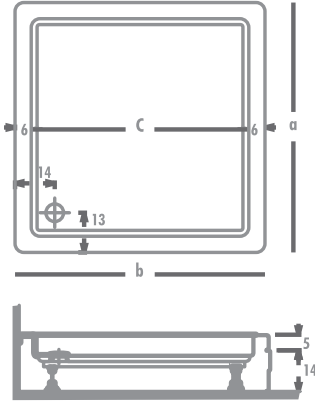

Kare Duş Tekneleri

* RESİMDEKİ ÜRÜN TEMSİLİDİR.

70 x 70 / 75 x 75

Kare duş tekneleri

KARE DUŞ TEKNELERİ

Ürün Kodu	Ölçü	h	a	b	c
7070	70x70	18	70	70	59
7075	75x75	18	75	75	64

KOD	ÖLÇÜLERİ	h	GÖVDE	AYAK	ÖN PANEL	YAN PANEL	PELİCAN TOPLAM	PELİCAN +PLUS
7070	70 x 70	h:18	137	40	34	34	₺ 245	₺ 350
7075	75 x 75	h:18	144	42	37	37	₺ 260	₺ 365

KARE DUŞ TEKNELERİ

Ürün Kodu	Ölçü	h	a	b	c
7080	80x80	18	80	80	69
7085	85x85	18	85	85	74

80 x 80 / 85 x 85

KOD	ÖLÇÜLERİ	h	GÖVDE	AYAK	ÖN PANEL	YAN PANEL	PELİCAN TOPLAM	PELİCAN +PLUS
7080	80 x 80	h:18	145	42	44	44	₺ 275	₺ 385
7085	85 x 85	h:18	169	42	47	47	₺ 305	₺ 425

AKSESUARLAR

KOD	ÜRÜN	FİYAT
1071	Süzgeçli Duş Sifonu	17
1075	Krom Kapaklı Duş Sifonu	21
1079	Büyük Krom Kapaklı Sifon	50
1060	Köşe Kenar Çıtatası / Metre	15

90 x 90 / 95 x 95

KARE DUŞ TEKNELERİ

Ürün Kodu	Ölçü	h	a	b	c
7090	90x90	18	90	90	79
7095	95x95	18	95	95	84

KOD	ÖLÇÜLERİ	h	GÖVDE	AYAK	ÖN PANEL	YAN PANEL	PELICAN TOPLAM	PELICAN +PLUS
7090	90 x 90	h:18	169	48	54	54	₺ 325	₺ 460
7095	95 x 95	h:18	185	48	56	56	₺ 345	₺ 485

100 x 100

KARE DUŞ TEKNELERİ

Ürün Kodu	Ölçü	h	a	b	c
7100	100x100	18	100	100	89