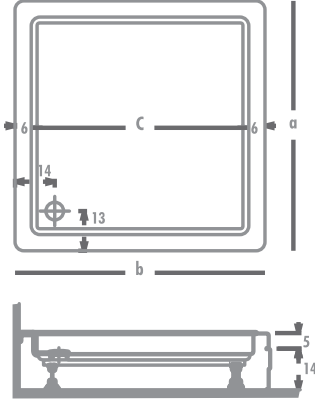

Kare Duş Tekneleri

* RESİMDEKİ ÜRÜN TEMSİLİDİR.

70 x 70 / 75 x 75

Kare duş tekneleri

KARE DUŞ TEKNELERİ

Ürün Kodu	Ölçü	h	a	b	c
7070	70x70	18	70	70	59
7075	75x75	18	75	75	64

KOD	ÖLÇÜLERİ	h	GÖVDE	AYAK	ÖN PANEL	YAN PANEL	PELİCAN TOPLAM	PELİCAN +PLUS
7070	70 x 70	h:18	137	40	34	34	₺ 245	₺ 350
7075	75 x 75	h:18	144	42	37	37	₺ 260	₺ 365

KARE DUŞ TEKNELERİ

Ürün Kodu	Ölçü	h	a	b	c
7080	80x80	18	80	80	69
7085	85x85	18	85	85	74

80 x 80 / 85 x 85

KOD	ÖLÇÜLERİ	h	GÖVDE	AYAK	ÖN PANEL	YAN PANEL	PELİCAN TOPLAM	PELİCAN +PLUS
7080	80 x 80	h:18	145	42	44	44	₺ 275	₺ 385
7085	85 x 85	h:18	169	42	47	47	₺ 305	₺ 425

AKSESUARLAR

KOD	ÜRÜN	FİYAT
1071	Süzgeçli Duş Sifonu	17
1075	Krom Kapaklı Duş Sifonu	21
1079	Büyük Krom Kapaklı Sifon	50
1060	Köşe Kenar Çıtatası / Metre	15

90 x 90 / 95 x 95

KARE DUŞ TEKNELERİ

Ürün Kodu	Ölçü	h	a	b	c
7090	90x90	18	90	90	79
7095	95x95	18	95	95	84

KOD	ÖLÇÜLERİ	h	GÖVDE	AYAK	ÖN PANEL	YAN PANEL	PELICAN TOPLAM	PELICAN +PLUS
7090	90 x 90	h:18	169	48	54	54	₺ 325	₺ 460
7095	95 x 95	h:18	185	48	56	56	₺ 345	₺ 485

100 x 100

KARE DUŞ TEKNELERİ

Ürün Kodu	Ölçü	h	a	b	c
7100	100x100	18	100	100	89