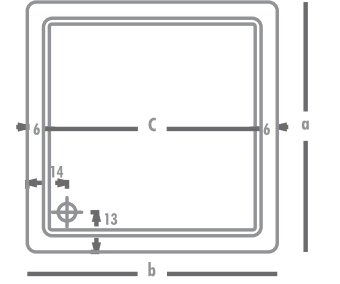

KARE DUŞ TEKNELERİ

Ürün Kodu	Ölçü	h	a	b	c
7080	80x80	18	80	80	69
7085	85x85	18	85	85	74

80 x 80 / 85 x 85

KOD	ÖLÇÜLERİ	h	GÖVDE	AYAK	ÖN PANEL	YAN PANEL	PELİCAN TOPLAM	PELİCAN +PLUS
7080	80 x 80	h:18	145	42	44	44	₺ 275	₺ 385
7085	85 x 85	h:18	169	42	47	47	₺ 305	₺ 425

AKSESUARLAR

KOD	ÜRÜN	FİYAT
1071	Süzgeçli Duş Sifonu	17
1075	Krom Kapaklı Duş Sifonu	21
1079	Büyük Krom Kapaklı Sifon	50
1060	Köşe Kenar Çıtatası / Metre	15

90 x 90 / 95 x 95

KARE DUŞ TEKNELERİ

Ürün Kodu	Ölçü	h	a	b	c
7090	90x90	18	90	90	79
7095	95x95	18	95	95	84

KOD	ÖLÇÜLERİ	h	GÖVDE	AYAK	ÖN PANEL	YAN PANEL	PELICAN TOPLAM	PELICAN +PLUS
7090	90 x 90	h:18	169	48	54	54	₺ 325	₺ 460
7095	95 x 95	h:18	185	48	56	56	₺ 345	₺ 485

100 x 100

KARE DUŞ TEKNELERİ

Ürün Kodu	Ölçü	h	a	b	c
7100	100x100	18	100	100	89