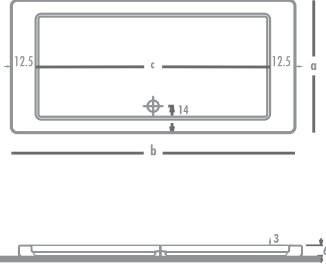

AKSESUARLAR

KOD	ÜRÜN	FİYAT
1075	Krom Kapaklı Duş Sifonu	21
1079	Büyük Krom Kapaklı Sifon	50
1060	Köşe Kenar Çıtası / Metre	15

160 x 90

dikdörtgen flat duş tekneleri

DİKDÖRTGEN FLAT DUŞ TEKNELERİ

Ürün Kodu	Ölçü	h	a	b	c
7961	160x90	6	90	160	135