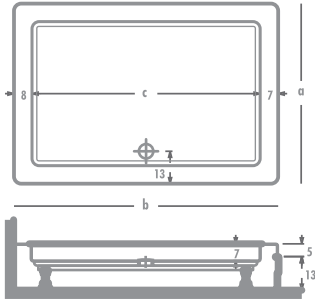

KOD	ÖLÇÜLERİ	h	GÖVDE	AYAK	ÖN PANEL	YAN PANEL	PELICAN TOPLAM	PELICAN +PLUS
7320	120 x 70	h:18	192	50	70	33	₺ 345	₺ 480
7330	130 x 70	h:18	207	50	75	33	₺ 365	₺ 495
7340	140 x 70	h:18	222	50	80	33	₺ 385	₺ 515

AKSESUARLAR

KOD	ÜRÜN	FİYAT
1071	Süzgeçli Duş Sifonu	17
1075	Krom Kapaklı Duş Sifonu	21
1079	Büyük Krom Kapaklı Sifon	50
1060	Köşe Kenar Çıtatası / Metre	15