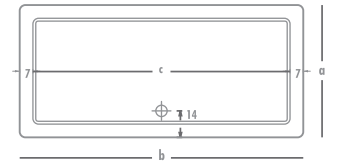

Ürün Kodu	Ölçü	h	a	b	c
7531	130x90	6	90	130	116
7541	140x90	6	90	140	126
7551	150x90	6	90	150	136