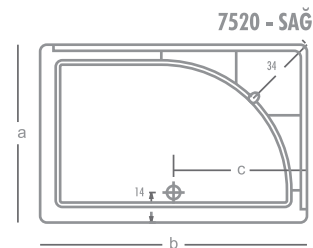

AKSESUARLAR

KOD	ÜRÜN	FİYAT
1071	Süzgeçli Duş Sifonu	17
1075	Krom Kapaklı Duş Sifonu	21
1079	Büyük Krom Kapaklı Sifon	35
1060	Köşe Kenar Çıtatası / Metre	15