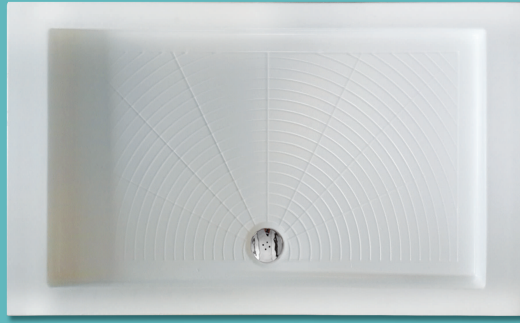

DİKDÖRTGEN DUŞ TEKNELERİ