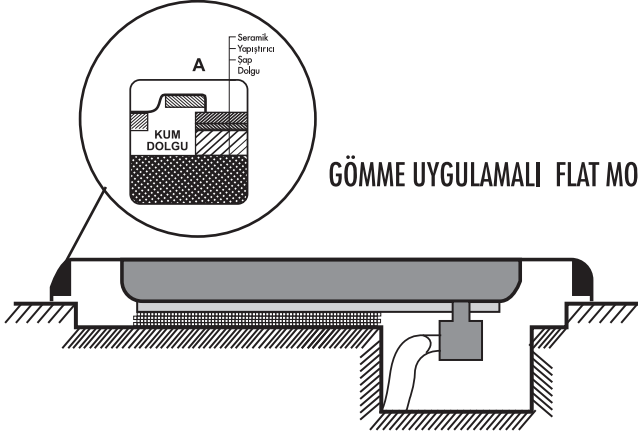

FLAT DUŞ TEKNELERİ MONTAJ TALİMATI

GÖMME UYGULAMALI FLAT MONTAJI