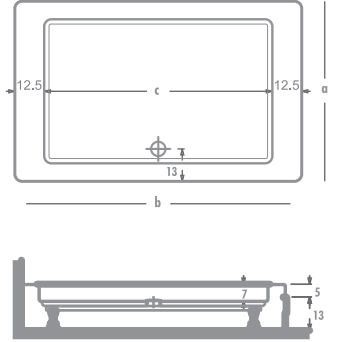

Ürün Kodu	Ölçü	h	a	b	c
7350	150x70	18	70	150	145
7360	160x70	18	70	160	155
7370	170x70	18	70	170	165

KOD	ÖLÇÜLERİ	h	GÖVDE	AYAK	ÖN PANEL	YAN PANEL	PELICAN TOPLAM	PELICAN +PLUS
7350	150 x 70	h:18	227	55	85	33	₺ 400	₺ 535
7360	160 x 70	h:18	237	55	90	33	₺ 415	₺ 560
7370	170 x 70	h:18	242	60	95	33	₺ 430	₺ 575

180 x 70

DİKDÖRTGEN DUŞ TEKNELERİ

Ürün Kodu	Ölçü	h	a	b	c
7380	180x70	18	70	180	165

KOD	ÖLÇÜLERİ	h	GÖVDE	AYAK	ÖN PANEL	YAN PANEL	PELICAN TOPLAM	PELICAN +PLUS
YENİ 7380	*180 x 70	h:18	247	65	105	33	₺ 450	₺ 595