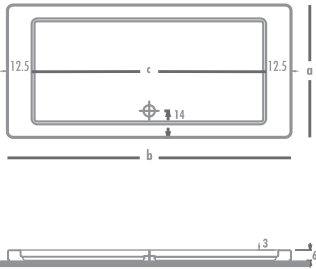

DİKDÖRTGEN FLAT DUŞ TEKNELERİ

Ürün Kodu	Ölçü	h	a	b	c
7971	170x90	6	90	170	156
7981	180x90	6	90	180	156

KOD	ÖLÇÜLERİ	ŞEKLİ	h	GÖVDE	AYAK	ÖN PANEL	PELICAN TOPLAM	PELICAN +PLUS
YENİ 7971	*170 x 90	DİKDÖRTGEN	h:6	395	-	-	₺ 395	₺ 525
7981	*180 x 90	DİKDÖRTGEN	h:6	410	-	-	₺ 410	₺ 535

* Stok Durumunu Sorunuz.

AKSESUARLAR

KOD	ÜRÜN	FİYAT
1075	Krom Kapaklı Duş Sifonu	21
1079	Büyük Krom Kapaklı Sifon	50
1060	Köşe Kenar Çıtast / Metre	15