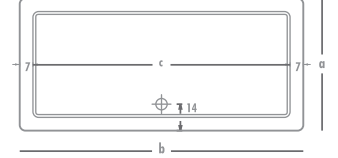

Ürün Kodu	Ölçü	h	a	b	c
7501	100x90	6	90	100	86
7561	110x90	6	90	110	96
7591	120x90	6	90	120	106

KOD	ÖLÇÜLERİ	ŞEKLİ	h	GÖVDE	AYAK	ÖN PANEL	PELICAN TOPLAM	PELICAN +PLUS
7501	100 x 90	DİKDÖRTGEN	h:6	270	-	-	₺ 270	₺ 380
7561	110 x 90	DİKDÖRTGEN	h:6	280	-	-	₺ 280	₺ 395
7591	120 x 90	DİKDÖRTGEN	h:6	305	-	-	₺ 305	₺ 425