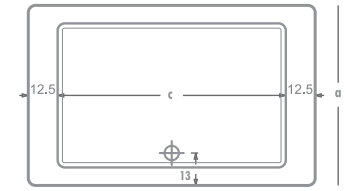

KOD	ÖLÇÜLERİ	ŞEKLİ	h	GÖVDE	AYAK	ÖN PANEL	PELICAN TOPLAM	PELICAN +PLUS
YENİ 7381	*180 x 70	DİKDÖRTGEN	h:6	375	-	-	₺ 375	₺ 515

* Stok Durumunu Sorunuz.

AKSESUARLAR

KOD	ÜRÜN	FİYAT
1075	Krom Kapaklı Duş Sifonu	21
1079	Büyük Krom Kapaklı Sifon	50
1060	Köşe Kenar Çıtası / Metre	15