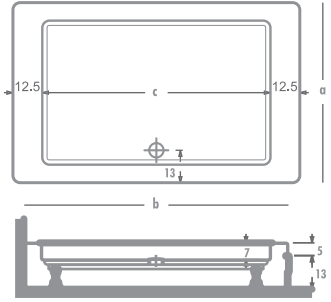

Ürün Kodu	Ölçü	h	a	b	c
7960	160x90	18	90	160	135