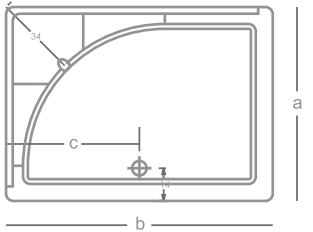

DİKDÖRTGEN DUŞ TEKNELERİ

Ürün Kodu	Ölçü	h	a	b	c
7970	170x90	18	90	170	156
7980	180x90	18	90	180	156

KOD	ÖLÇÜLERİ	h	GÖVDE	AYAK	ÖN PANEL	YAN PANEL	PELICAN TOPLAM	PELICAN +PLUS
YENİ YENİ 7970	*170 x 90	h:18	270	65	95	50	₺ 480	₺ 650
7980	*180 x 90	h:18	280	65	100	50	₺ 495	₺ 690

* Stok Durumunu Sorunuz.

DİKDÖRTGEN DUŞ TEKNELERİ

Ürün Kodu	Ölçü	h	a	b	c
7510	110x80	18	80	110	55
7250	120x80	18	80	120	60

7510 - SOL

* Bu ürün sadece sol olarak üretilmiştir.

110 x 80 Otr - Sol

120 x 80 Otr - Sağ