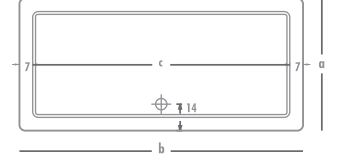

AKSESUARLAR

KOD	ÜRÜN	FİYAT
1075	Krom Kapaklı Duş Sifonu	21
1079	Büyük Krom Kapaklı Sifon	50
1060	Köşe Kenar Çıtastı / Metre	15

110 x 80 / 120 x 80

DİKDÖRTGEN FLAT DUŞ TEKNELERİ

Ürün Kodu	Ölçü	h	a	b	c
7185	110x80	6	80	110	105
7281	120x80	6	80	120	115