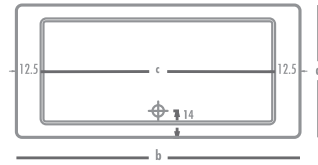

KARE FLAT DUŞ TEKNELERİ

Ürün Kodu	Ölçü	h	a	b	c
7171	170x80	6	80	170	156
7181	180x80	6	80	180	166

KOD	ÖLÇÜLERİ	ŞEKLİ	h	GÖVDE	AYAK	ÖN PANEL	PELICAN TOPLAM	PELICAN +PLUS
YENİ 7171	*170 x 80	DİKDÖRTGEN	h:6	380	-	-	₺ 380	₺ 510
7181	*180 x 80	DİKDÖRTGEN	h:6	395	-	-	₺ 395	₺ 525

* Stok Durumunu Sorunuz.

AKSESUARLAR

KOD	ÜRÜN	FİYAT
1075	Krom Kapaklı Duş Sifonu	21
1079	Büyük Krom Kapaklı Sifon	50
1060	Köşe Kenar Çıtastı / Metre	15