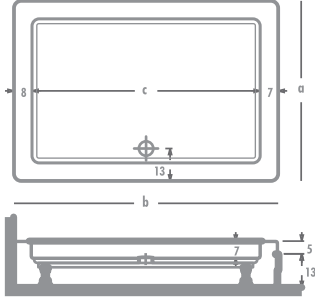

Dikdörtgen Duş Tekneleri

* RESİMDEKİ ÜRÜN TEMSİLİDİR.

90 x 70 / 100 x 70 / 110 x 70

DİKDÖRTGEN DUŞ TEKNELERİ

Ürün Kodu	Ölçü	h	a	b	c
7290	90x70	18	70	90	85
7300	100x70	18	70	100	95
7310	110x70	18	70	110	105