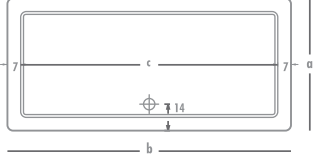

100 x 75 / 110 x 75 / 120 x 75

dikdörtgen flat duş tekneleri

DİKDÖRTGEN FLAT DUŞ TEKNELERİ

Ürün Kodu	Ölçü	h	a	b	c
7401	100x75	6	75	100	86
7411	110x75	6	75	110	96
7421	120x75	6	75	120	106

KOD	ÖLÇÜLERİ	ŞEKLİ	h	GÖVDE	AYAK	ÖN PANEL	PELICAN TOPLAM	PELICAN +PLUS
7401	100 x 75	DİKDÖRTGEN	h:6	240	-	-	₺ 240	₺ 330
7411	110 x 75	DİKDÖRTGEN	h:6	250	-	-	₺ 250	₺ 350
7421	120 x 75	DİKDÖRTGEN	h:6	260	-	-	₺ 260	₺ 365

90 x 80 / 100 x 80