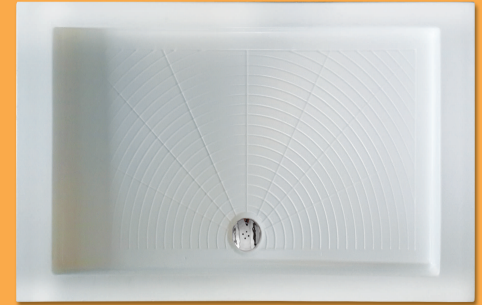

DİKDÖRTGEN FLAT DUŞ TEKNELERİ

Ürün Kodu	Ölçü	h	a	b	c
7971	170x90	6	90	170	156
7981	180x90	6	90	180	156

KOD	ÖLÇÜLERİ	ŞEKLİ	h	GÖVDE	AYAK	ÖN PANEL	PELICAN TOPLAM	PELICAN +PLUS
YENİ 7971	*170 x 90	DİKDÖRTGEN	h:6	395	-	-	₺ 395	₺ 525
7981	*180 x 90	DİKDÖRTGEN	h:6	410	-	-	₺ 410	₺ 535

* Stok Durumunu Sorunuz.

AKSESUARLAR

KOD	ÜRÜN	FİYAT
1075	Krom Kapaklı Duş Sifonu	21
1079	Büyük Krom Kapaklı Sifon	50
1060	Köşe Kenar Çıtast / Metre	15