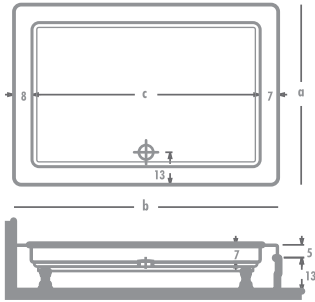

dikdörtgen duş tekneleri

DİKDÖRTGEN DUŞ TEKNELERİ

Ürün Kodu	Ölçü	h	a	b	c
7400	100x75	18	75	100	95
7410	110x75	18	75	110	105
7420	120x75	18	75	120	115

KOD	ÖLÇÜLERİ	h	GÖVDE	AYAK	ÖN PANEL	YAN PANEL	PELICAN TOPLAM	PELICAN +PLUS
7400	100 x 75	h:18	176	47	60	37	₺ 320	₺ 445
7410	110 x 75	h:18	187	47	64	37	₺ 335	₺ 475
7420	120 x 75	h:18	196	47	70	37	₺ 350	₺ 495

90 x 80 / 100 x 80 / 110 x 80 / 120 x 80

DİKDÖRTGEN DUŞ TEKNELERİ

Ürün Kodu	Ölçü	h	a	b	c
7170	90x80	18	80	90	85
7180	100x80	18	80	100	95
7110	110x80	18	80	110	105
7280	120x80	18	80	120	115

KOD	ÖLÇÜLERİ	h	GÖVDE	AYAK	ÖN PANEL	YAN PANEL	PELICAN TOPLAM	PELICAN +PLUS
YENİ 7170	90 x 80	h:18	167	50	53	40	₺ 310	₺ 425
7180	100 x 80	h:18	180	50	60	40	₺ 330	₺ 445
7110	110 x 80	h:18	196	50	64	40	₺ 350	₺ 475
7280	120 x 80	h:18	210	50	70	40	₺ 370	₺ 510