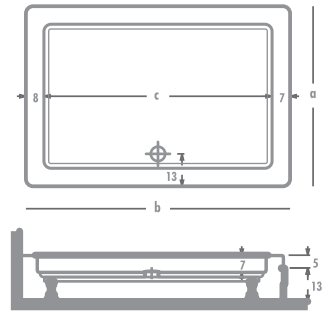

DİKDÖRTGEN DUŞ TEKNELERİ

Ürün Kodu	Ölçü	h	a	b	c
7170	170x80	18	80	170	156
7180	180x80	18	80	180	166

KOD	ÖLÇÜLERİ	h	GÖVDE	AYAK	ÖN PANEL	YAN PANEL	PELİCAN TOPLAM	PELİCAN +PLUS
YENİ YENİ 7170	*170 x 80	h:18	275	60	95	40	₺ 470	₺ 615
7180	*180 x 80	h:18	285	60	105	40	₺ 490	₺ 630

* Stok Durumunu Sorunuz.

100 x 90 / 110 x 90 / 120 x 90

DİKDÖRTGEN DUŞ TEKNELERİ

Ürün Kodu	Ölçü	h	a	b	c
7500	100x90	18	90	100	95
7560	110x90	18	90	110	105
7590	120x90	18	90	120	115

KOD	ÖLÇÜLERİ	h	GÖVDE	AYAK	ÖN PANEL	YAN PANEL	PELİCAN TOPLAM	PELİCAN +PLUS
7500	100 x 90	h:18	195	55	60	50	₺ 360	₺ 500
7560	110 x 90	h:18	206	55	64	50	₺ 375	₺ 520
7590	120 x 90	h:18	215	55	70	50	₺ 390	₺ 545