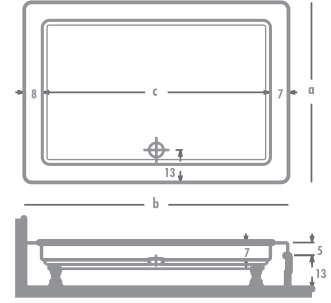

* Stok Durumunu Sorunuz.

100 x 90 / 110 x 90 / 120 x 90

DİKDÖRTGEN DUŞ TEKNELERİ

Ürün Kodu	Ölçü	h	a	b	c
7500	100x90	18	90	100	95
7560	110x90	18	90	110	105
7590	120x90	18	90	120	115

KOD	ÖLÇÜLERİ	h	GÖVDE	AYAK	ÖN PANEL	YAN PANEL	PELİCAN TOPLAM	PELİCAN +PLUS
7500	100 x 90	h:18	195	55	60	50	₺ 360	₺ 500
7560	110 x 90	h:18	206	55	64	50	₺ 375	₺ 520
7590	120 x 90	h:18	215	55	70	50	₺ 390	₺ 545

Ürün Kodu	Ölçü	h	a	b	c
7530	130x90	18	90	130	125
7540	140x90	18	90	140	135
7550	150x90	18	90	150	145

KOD	ÖLÇÜLERİ	h	GÖVDE	AYAK	ÖN PANEL	YAN PANEL	PELICAN TOPLAM	PELICAN +PLUS
7530	130 x 90	h:18	230	60	75	50	₺ 415	₺ 575
7540	140 x 90	h:18	235	60	80	50	₺ 425	₺ 595
7550	150 x 90	h:18	245	60	85	50	₺ 440	₺ 620