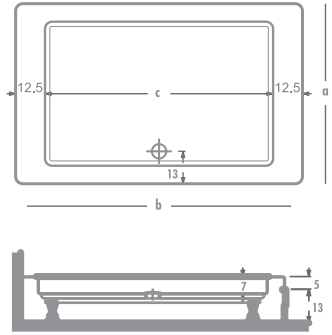

Ürün Kodu	Ölçü	h	a	b	c
7130	130x80	18	80	130	125
7140	140x80	18	80	140	135
7150	150x80	18	80	150	145

KOD	ÖLÇÜLERİ	h	GÖVDE	AYAK	ÖN PANEL	YAN PANEL	PELICAN TOPLAM	PELICAN +PLUS
7130	130 x 80	h:18	220	55	75	40	₺ 390	₺ 535
7140	140 x 80	h:18	235	55	80	40	₺ 410	₺ 560
7150	150 x 80	h:18	250	55	85	40	₺ 430	₺ 575

160 x 80

DİKDÖRTGEN DUŞ TEKNELERİ

Ürün Kodu	Ölçü	h	a	b	c
7160	160x80	18	80	160	146

KOD	ÖLÇÜLERİ	h	GÖVDE	AYAK	ÖN PANEL	YAN PANEL	PELICAN TOPLAM	PELICAN +PLUS
YENİ 7160	*160 x 80	h:18	260	60	90	40	₺ 450	₺ 595

DİKDÖRTGEN DUŞ TEKNELERİ

Ürün Kodu	Ölçü	h	a	b	c
7170	170x80	18	80	170	156
7180	180x80	18	80	180	166

KOD	ÖLÇÜLERİ	h	GÖVDE	AYAK	ÖN PANEL	YAN PANEL	PELİCAN TOPLAM	PELİCAN +PLUS
YENİ YENİ 7170	*170 x 80	h:18	275	60	95	40	₺ 470	₺ 615
7180	*180 x 80	h:18	285	60	105	40	₺ 490	₺ 630

* Stok Durumunu Sorunuz.

100 x 90 / 110 x 90 / 120 x 90

DİKDÖRTGEN DUŞ TEKNELERİ

Ürün Kodu	Ölçü	h	a	b	c
7500	100x90	18	90	100	95
7560	110x90	18	90	110	105
7590	120x90	18	90	120	115

KOD	ÖLÇÜLERİ	h	GÖVDE	AYAK	ÖN PANEL	YAN PANEL	PELİCAN TOPLAM	PELİCAN +PLUS
7500	100 x 90	h:18	195	55	60	50	₺ 360	₺ 500
7560	110 x 90	h:18	206	55	64	50	₺ 375	₺ 520
7590	120 x 90	h:18	215	55	70	50	₺ 390	₺ 545