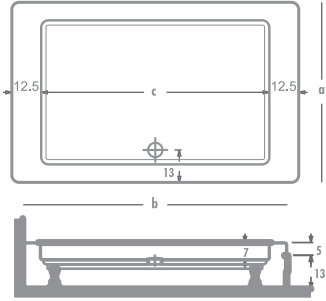

DİKDÖRTGEN DUŞ TEKNELERİ

Ürün Kodu	Ölçü	h	a	b	c
7970	170x90	18	90	170	156
7980	180x90	18	90	180	156

KOD	ÖLÇÜLERİ	h	GÖVDE	AYAK	ÖN PANEL	YAN PANEL	PELICAN TOPLAM	PELICAN +PLUS
YENİ YENİ 7970	*170 x 90	h:18	270	65	95	50	₺ 480	₺ 650
7980	*180 x 90	h:18	280	65	100	50	₺ 495	₺ 690

* Stok Durumunu Sorunuz.

DİKDÖRTGEN DUŞ TEKNELERİ

Ürün Kodu	Ölçü	h	a	b	c
7510	110x80	18	80	110	55
7250	120x80	18	80	120	60

7510 - SOL

* Bu ürün sadece sol olarak üretilmiştir.

110 x 80 Otr - Sol

120 x 80 Otr - Sağ