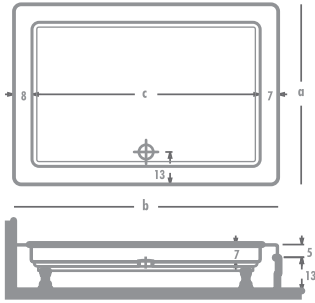

dikdörtgen duş tekneleri

DİKDÖRTGEN DUŞ TEKNELERİ

Ürün Kodu	Ölçü	h	a	b	c
7400	100x75	18	75	100	95
7410	110x75	18	75	110	105
7420	120x75	18	75	120	115

KOD	ÖLÇÜLERİ	h	GÖVDE	AYAK	ÖN PANEL	YAN PANEL	PELICAN TOPLAM	PELICAN +PLUS
7400	100 x 75	h:18	176	47	60	37	₺ 320	₺ 445
7410	110 x 75	h:18	187	47	64	37	₺ 335	₺ 475
7420	120 x 75	h:18	196	47	70	37	₺ 350	₺ 495