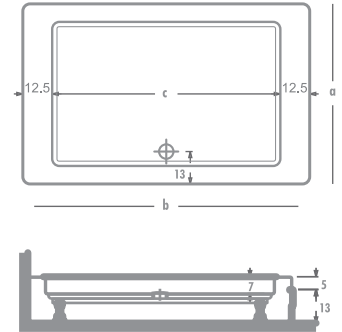

Ürün Kodu	Ölçü	h	a	b	c
7130	130x80	18	80	130	125
7140	140x80	18	80	140	135
7150	150x80	18	80	150	145

KOD	ÖLÇÜLERİ	h	GÖVDE	AYAK	ÖN PANEL	YAN PANEL	PELICAN TOPLAM	PELICAN +PLUS
7130	130 x 80	h:18	220	55	75	40	₺ 390	₺ 535
7140	140 x 80	h:18	235	55	80	40	₺ 410	₺ 560
7150	150 x 80	h:18	250	55	85	40	₺ 430	₺ 575

160 x 80

DİKDÖRTGEN DUŞ TEKNELERİ

Ürün Kodu	Ölçü	h	a	b	c
7160	160x80	18	80	160	146

KOD	ÖLÇÜLERİ	h	GÖVDE	AYAK	ÖN PANEL	YAN PANEL	PELICAN TOPLAM	PELICAN +PLUS
YENİ 7160	*160 x 80	h:18	260	60	90	40	₺ 450	₺ 595