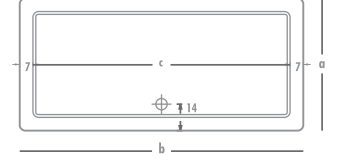

AKSESUARLAR

KOD	ÜRÜN	FİYAT
1075	Krom Kapaklı Duş Sifonu	21
1079	Büyük Krom Kapaklı Sifon	50
1060	Köşe Kenar Çıtastı / Metre	15

150 x 70 / 160 x 70 / 170 x 70

DİKDÖRTGEN FLAT DUŞ TEKNELERİ

Ürün Kodu	Ölçü	h	a	b	c
7351	150x70	6	70	150	136
7361	160x70	6	70	160	146
7371	170x70	6	70	170	156