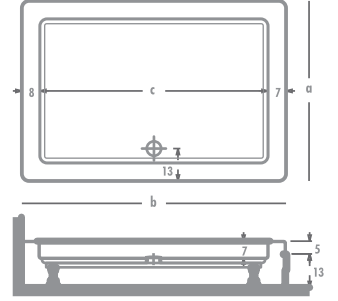

Ürün Kodu	Ölçü	h	a	b	c
7350	150x70	18	70	150	145
7360	160x70	18	70	160	155
7370	170x70	18	70	170	165

KOD	ÖLÇÜLERİ	h	GÖVDE	AYAK	ÖN PANEL	YAN PANEL	PELICAN TOPLAM	PELICAN +PLUS
7350	150 x 70	h:18	227	55	85	33	₺ 400	₺ 535
7360	160 x 70	h:18	237	55	90	33	₺ 415	₺ 560
7370	170 x 70	h:18	242	60	95	33	₺ 430	₺ 575