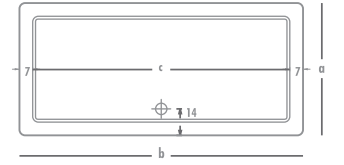

Ürün Kodu	Ölçü	h	a	b	c
7131	130x80	6	80	130	116
7141	140x80	6	80	140	126
7151	150x80	6	80	150	136