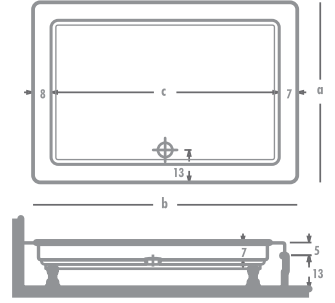

90 x 80 / 100 x 80 / 110 x 80 / 120 x 80

DİKDÖRTGEN DUŞ TEKNELERİ

Ürün Kodu	Ölçü	h	a	b	c
7170	90x80	18	80	90	85
7180	100x80	18	80	100	95
7110	110x80	18	80	110	105
7280	120x80	18	80	120	115

KOD	ÖLÇÜLERİ	h	GÖVDE	AYAK	ÖN PANEL	YAN PANEL	PELICAN TOPLAM	PELICAN +PLUS
YENİ 7170	90 x 80	h:18	167	50	53	40	₺ 310	₺ 425
7180	100 x 80	h:18	180	50	60	40	₺ 330	₺ 445
7110	110 x 80	h:18	196	50	64	40	₺ 350	₺ 475
7280	120 x 80	h:18	210	50	70	40	₺ 370	₺ 510

Ürün Kodu	Ölçü	h	a	b	c
7130	130x80	18	80	130	125
7140	140x80	18	80	140	135
7150	150x80	18	80	150	145

KOD	ÖLÇÜLERİ	h	GÖVDE	AYAK	ÖN PANEL	YAN PANEL	PELICAN TOPLAM	PELICAN +PLUS
7130	130 x 80	h:18	220	55	75	40	₺ 390	₺ 535
7140	140 x 80	h:18	235	55	80	40	₺ 410	₺ 560
7150	150 x 80	h:18	250	55	85	40	₺ 430	₺ 575