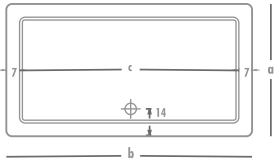

DİKDÖRTGEN FLAT DUŞ TEKNELERİ

Ürün Kodu	Ölçü	h	a	b	c
7171	90x80	6	80	90	76
7181	100x80	6	80	100	86

KOD	ÖLÇÜLERİ	ŞEKLİ	h	GÖVDE	AYAK	ÖN PANEL	PELICAN TOPLAM	PELICAN +PLUS
YENİ 7183	90 x 80	DİKDÖRTGEN	h:6	245	-	-	₺ 245	₺ 340
7184	100 x 80	DİKDÖRTGEN	h:6	255	-	-	₺ 255	₺ 350

AKSESUARLAR

KOD	ÜRÜN	FİYAT
1075	Krom Kapaklı Duş Sifonu	21
1079	Büyük Krom Kapaklı Sifon	50
1060	Köşe Kenar Çıtastı / Metre	15