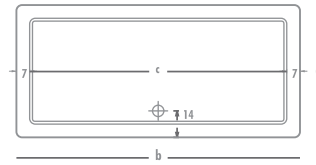

KOD	ÖLÇÜLERİ	ŞEKLİ	h	GÖVDE	AYAK	ÖN PANEL	PELICAN TOPLAM	PELICAN +PLUS
7321	120 x 70	DİKDÖRTGEN	h:6	270	-	-	₺ 270	₺ 365
7331	130 x 70	DİKDÖRTGEN	h:6	290	-	-	₺ 290	₺ 405
7341	140 x 70	DİKDÖRTGEN	h:6	310	-	-	₺ 310	₺ 435

AKSESUARLAR

KOD	ÜRÜN	FİYAT
1075	Krom Kapaklı Duş Sifonu	21
1079	Büyük Krom Kapaklı Sifon	50
1060	Köşe Kenar Çıtastı / Metre	15