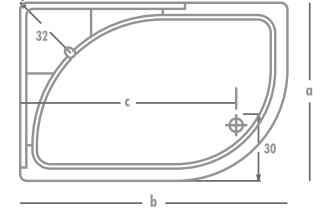

SOL

KOD	ÖLÇÜLERİ	ŞEKLİ	h	GÖVDE	AYAK	PANEL	PELICAN TOPLAM	PELICAN +PLUS
6401	100 x 80 (Otr.)	SOL	h:18	205	48	132	₺ 385	₺ 540
6501	120 x 80 (Otr.)	SOL	h:18	234	54	142	₺ 430	₺ 600