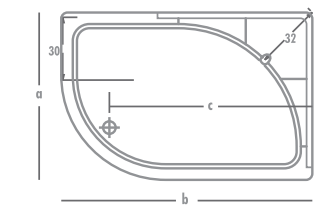

SAĞ

KOD	ÖLÇÜLERİ	ŞEKLİ	h	GÖVDE	AYAK	PANEL	PELICAN TOPLAM	PELICAN +PLUS
6411	100 x 80 (Otr.)	SAĞ	h:18	205	48	132	385	₺ 540
6511	120 x 80 (Otr.)	SAĞ	h:18	234	54	142	430	₺ 600

AKSESUARLAR

KOD	ÜRÜN	FİYAT
1071	Süzgeçli Duş Sifonu	17
1075	Krom Kapaklı Duş Sifonu	21
1079	Büyük Krom Kapaklı Sifon	50
1060	Köşe Kenar Çıtası / Metre	15