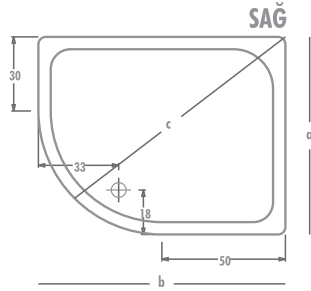

ASİMETRİK DUŞ TEKNELERİ

Ürün Kodu	Ölçü	Şekli	h	a	b	c
6410	100x80	Sağ	18	80	100	90
6310	110x80	Sağ	18	80	110	95
6510	120x80	Sağ	18	80	120	100
6610	120x90	Sağ	18	90	120	105