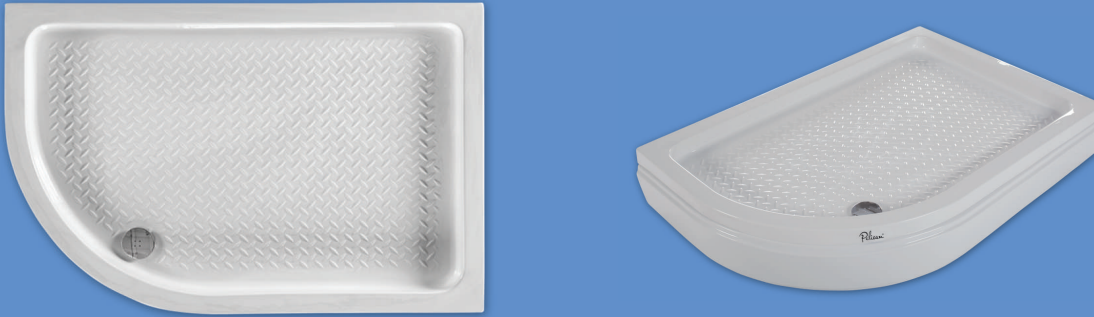

100 x 80 Sağ / 110 x 80 Sağ / 120 x 80 Sağ / 120 x 90 Sağ