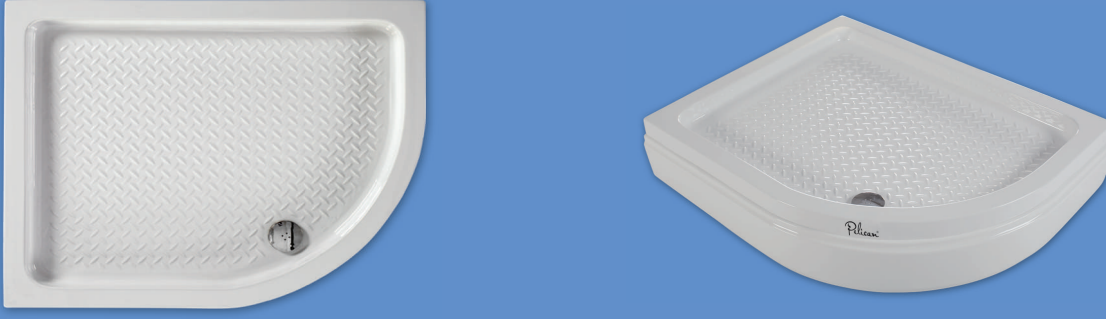

\* RESİMDEKİ ÜRÜN TEMSİLİDİR.

# Asimetrik Duş Tekneleri

## ASİMETRİK DUŞ TEKNELERİ

Ürün Kodu	Ölçü	Şekli	h	a	b	c
6400	100x80	Sol	18	80	100	90
6300	110x80	Sol	18	80	110	95
6500	120x80	Sol	18	80	120	100
6600	120x90	Sol	18	90	120	105