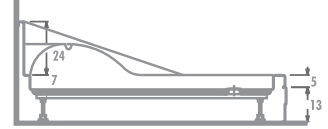

SOL

KOD	ÖLÇÜLERİ	ŞEKLİ	h	GÖVDE	AYAK	PANEL	PELICAN TOPLAM	PELICAN +PLUS
6401	100 x 80 (Otr.)	SOL	h:18	205	48	132	₺ 385	₺ 540
6501	120 x 80 (Otr.)	SOL	h:18	234	54	142	₺ 430	₺ 600