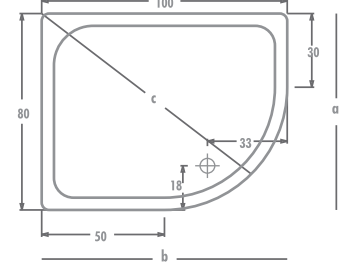

SOL

KOD	ÖLÇÜLERİ	ŞEKİLİ	h	GÖVDE	AYAK	PANEL	PELICAN TOPLAM	PELICAN +PLUS
6400	100 x 80	SOL	h:18	167	48	130	₺ 345	₺ 480
YENİ 6300	110 x 80	SOL	h:18	180	48	137	₺ 365	₺ 510
6500	120 x 80	SOL	h:18	189	54	142	₺ 385	₺ 540
6600	120 x 90	SOL	h:18	223	54	153	₺ 430	₺ 600