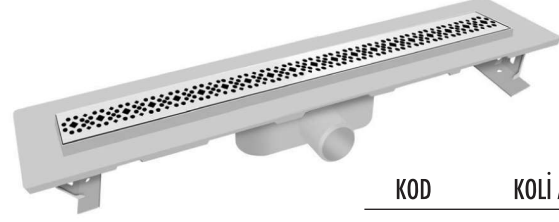

KOD	KOLİ ADET	FİYAT
PK-9300-50	20	179 TL

• Uzunluk: 40cm • Ø 50 Yan • Alt Çıkışlı