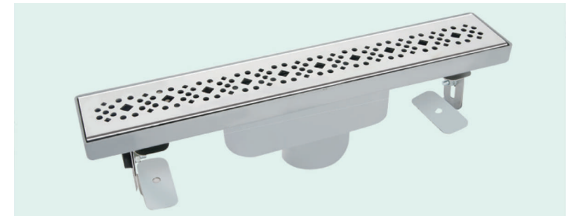

DUŞ KANALLARI

DUŞ KANALLARI

PK 9600

Plastik gövdeli klasik seri

- Uzunluk: 20cm • Ø 50 Yan • Alt Çıkışlı • Çerçevesiz.

KOD	KOLİ ADET	FİYAT
PK-9600-20	20	107 TL
PK-9600-20Ç	20	115 TL

- Uzunluk: 50cm • Ø 50 Yan / Alt Çıkışlı

- Uzunluk: 40cm • Ø 50 Yan / Alt Çıkışlı

KOD	KOLİ ADET	FİYAT
PK-9600-40	20	145 TL

- Uzunluk: 80cm • Ø 50 Yan / Alt Çıkışlı

KOD	KOLİ ADET	FİYAT
PK-9600-80	20	198 TL

DUŞ KANALLARI IZGARA SEÇENEKLERİ

02- Rain Deseni

11- Bahn Deseni

14- Dolu Deseni

16- Kare Deseni

* Duş süzgeçlerimizde boru profil bağlantısı alttan çıkışlı olarak da üretilmektedir.

DUŞ KANALLARI

PK 9200

Paslanmaz gövdeli klasik seri

- Uzunluk: 33cm • Ø 50 Yan / Alt Çıkışlı .

KOD	KOLİ ADET	FİYAT
PK-9200-60	1	330 TL

- Uzunluk: 80cm • Ø 50 Yan / Alt Çıkışlı

KOD	KOLİ ADET	FİYAT
PK-9200-80	20	390 TL

* Duş süzgeçlerimizde boru profil bağlantısı alttan çıkışlı olarak da üretilmektedir.