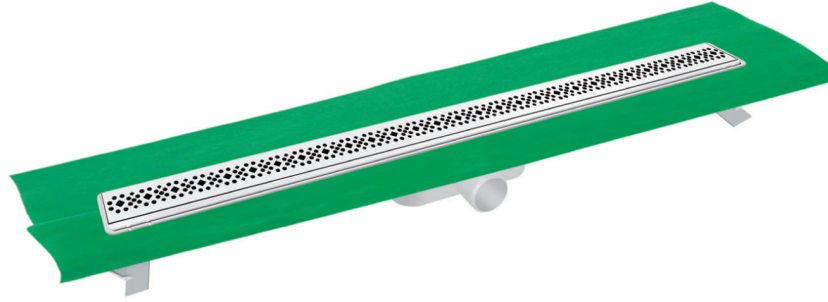

KOD	KOLİ ADET	FİYAT
PK-9800-80	20	280 TL

DUŞ KANALLARI IZGARA SEÇENEKLERİ

02- Rain Deseni

11- Bahn Deseni

14- Dolu Deseni

16- Kare Deseni