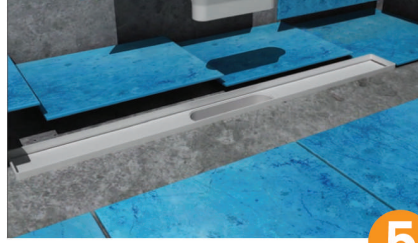

5

Seramik kaplama döşemeye monte edilir.