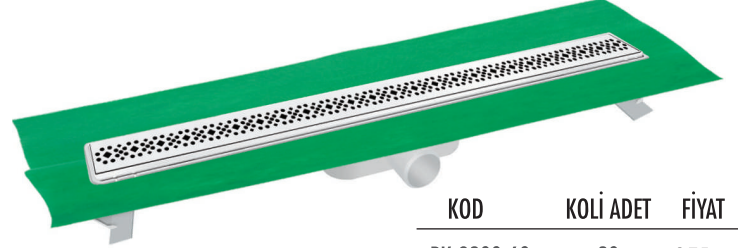

KOD	KOLİ ADET	FİYAT
PK-9800-60	20	251 TL

• Uzunluk: 80cm • Ø 50 Yan / Alt Çıkışlı