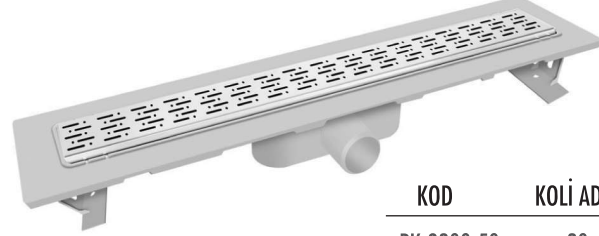

KOD	KOLİ ADET	FİYAT
PK-9200-60	1	330 TL

- Uzunluk: 80cm • Ø 50 Yan / Alt Çıkışlı

KOD	KOLİ ADET	FİYAT
PK-9200-80	20	390 TL

* Duş süzgeçlerimizde boru profil bağlantısı alttan çıkışlı olarak da üretilmektedir.

DUŞ KANALLARI IZGARA SEÇENEKLERİ

02- Rain Deseni

11- Bahn Deseni

14- Dolu Deseni

16- Kare Deseni

DUŞ KANALLARI

PK 9800

Seramik ayarlı duş kanalları - Plastik Gövdeli

- Uzunluk: 33cm • Ø 50 Yan / Alt Çıkışlı .

KOD	KOLİ ADET	FİYAT
PK-9800-33	20	176 TL

- Uzunluk: 50cm • Ø 50 Yan / Alt Çıkışlı

KOD	KOLİ ADET	FİYAT
PK-9800-50	20	213 TL

- Uzunluk: 40cm • Ø 50 Yan / Alt Çıkışlı