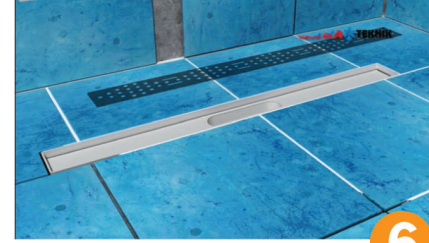

6

Seramik kaplama monte edildikten sonra, derz dolguları çekilir. Islak hazim alanından, zemin altına su akışı engellenir. Kanal yüzeylerine baskı oluşmasını önlemek amacıyla, kanal ızgaraları yerine monte edilir.