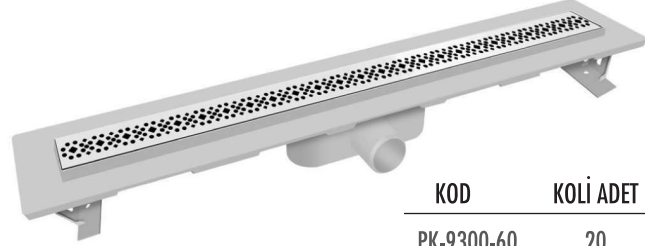

KOD	KOLİ ADET	FİYAT
PK-9300-60	20	204 TL

• Uzunluk: 80cm • Ø 50 Yan / Alt Çıkışlı