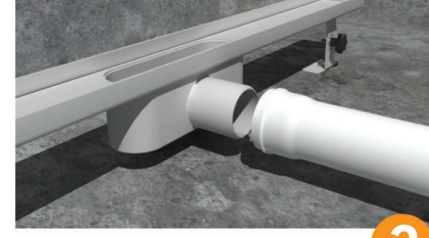

3

Yaklaşık yükseklik ayarlanarak kanal zeminde hizaya getirilir. Beton dökümü öncesinde; boru profili, duş kanalına monte edilir.