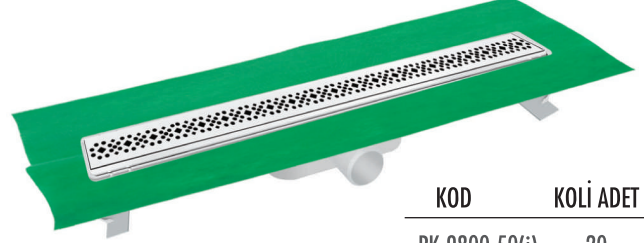

KOD	KOLİ ADET	FİYAT
PK-9800-50(i)	20	225 TL

• Uzunluk: 40cm • Ø 50 Yan / Alt Çıkışlı