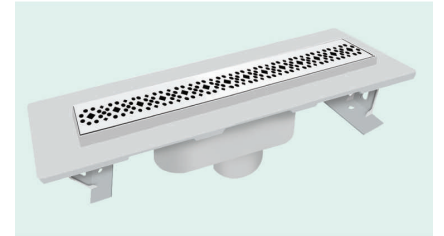

DUŞ KANALLARI IZGARA SEÇENEKLERİ

02- Rain Deseni

11- Bahn Deseni

14- Dolu Deseni

16- Kare Deseni

* Duş süzgeçlerimizde boru profil bağlantısı alttan çıkışlı olarak da üretilmektedir.

DUŞ KANALLARI

PK 9700

Seramik montajlı duş kanalları - Paslanmaz gövdeli

- Uzunluk: 33cm • Ø 50 Yan / Alt Çıkışlı .

KOD	KOLİ ADET	FİYAT
PK-9700-33	1	239 TL

- Uzunluk: 45cm • Ø 50 Yan / Alt Çıkışlı

KOD	KOLİ ADET	FİYAT
PK-9700-45	1	290 TL