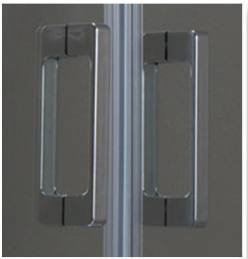

KUMULUS K322A

KUMULUS D322A

KUMULUS D222A

KUMULUS D111A

KUMULUS

DETAYLAR

ALT ÜST RAYLI SİSTEM / ALÜMİNYUM PROFİL

6mm

6 mm Cam Kalınlığı

Crystal Guard

Özel Üretim

KUMULUS SERİSİ

2 Sabit 2 Kayar Panel

SERİ : KUMULUS
MODEL : K122A
ÜRÜN KODU: 1KY K122A

KÜVET ÜSTÜ

ÖLÇÜ	BEYAZ	MAT ELOKSAL	PARLAK ELOKSAL	PROFİL RENKLERİ	STANDART CAM	DESENLİ TEMPER CAM: 80 TL KUMLAMA DESEN CAM: 70 TL	YÜKSEKLİK
130 cm	570	585	600	BEYAZ MAT ELOKSAL PARLAK ELOKSAL	ŞEFFAF TEMPER 6 mm	Punto Yağmur Damlası Sarmaşık Füme Mavi Reflekte Gümüş Reflekte Kumlama Desenler	STANDART YÜKSEKLİK 148 cm
140 cm	580	595	610				
150 cm	590	605	620				
160 cm	600	615	630				ALTERNATİF YÜKSEKLİK 165 cm FIYAT FARKI %15
170 cm	610	625	640				
180 cm	620	635	650				
190 cm	630	645	660				

2 Sabit 2 Kayar Panel

SERİ : KUMULUS
MODEL : D122A
ÜRÜN KODU: 1KY D122A

DUŞ TEKNESİ ÜSTÜ

ÖLÇÜ	BEYAZ	MAT ELOKSAL	PARLAK ELOKSAL	PROFİL RENKLERİ	STANDART CAM	DESENLİ TEMPER CAM: 80 TL KUMLAMA DESEN CAM: 70 TL	YÜKSEKLİK
130 cm	640	655	670	BEYAZ MAT ELOKSAL PARLAK ELOKSAL	ŞEFFAF TEMPER 6 mm	Punto Yağmur Damlası Sarmaşık Füme Mavi Reflekte Gümüş Reflekte Kumlama Desenler	STANDART YÜKSEKLİK 182 cm
140 cm	650	665	680				
150 cm	660	675	690				
160 cm	670	685	700				ALTERNATİF YÜKSEKLİK 200 cm FIYAT FARKI %15
170 cm	680	695	710				
180 cm	690	705	720				
190 cm	700	715	730				