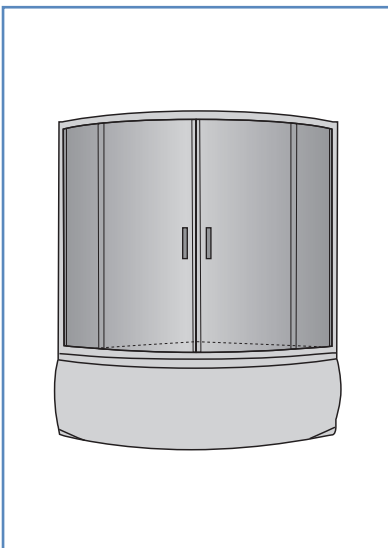

SERİ : INOX
MODEL : 2 Sabit / 2 Kayar Panel

KÜVET ÜSTÜ

ÖLÇÜ	PARLAK ELOKSAL	MAT ELOKSAL	PROFİL RENKLERİ	STANDART CAM	KUMLAMA DESEN CAM: 70 TL	YÜKSEKLİK
110x110	620	605	PARLAK ELOKSAL MAT ELOKSAL	ŞEFFAF TEMPER 6 mm	Kumlama Desenler	STANDART YÜKSEKLİK 148 cm
120x120	635	620				
130x130	650	635				ALTERNATİF YÜKSEKLİK 165 cm FİYAT FARKI %15
140x140	665	650				
150x150	680	665