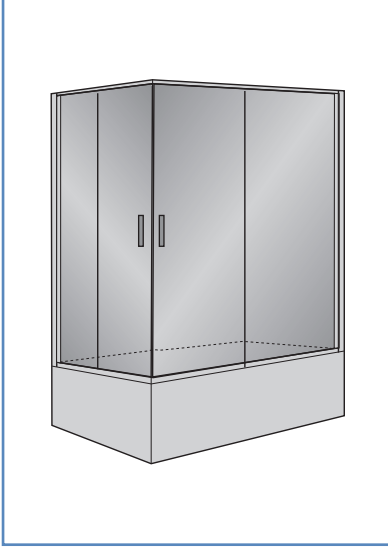

INOX SERİSİ

SERİ : INOX
MODEL : 2 Sabit / 2 Kayar Panel

KÜVET ÜSTÜ

ÖLÇÜ	PARLAK ELOKSAL	MAT ELOKSAL	PROFİL RENKLERİ	STANDART CAM	KUMLAMA DESEN CAM: 70 TL	YÜKSEKLİK
120x70	585	570	PARLAK ELOKSAL MAT ELOKSAL	ŞEFFAF TEMPER 6 mm	Kumlama Desenler	STANDART YÜKSEKLİK 148 cm
130x70	595	580				
140x70	605	590				ALTERNATİF YÜKSEKLİK 165 cm FİYAT FARKI %15
150x70	615	600				
160x70	625	610				
170x70	635	620				
180x70	645	630