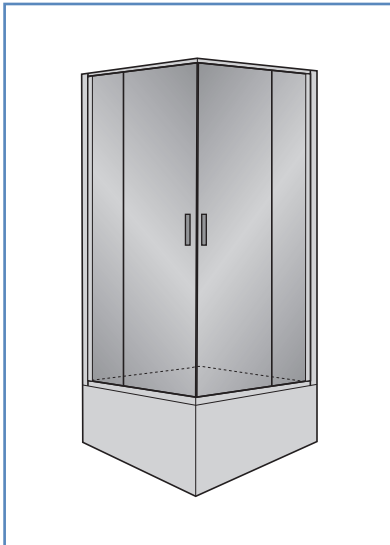

SERİ : **NEO**
MODEL : **2 Sabit / 2 Kayar Panel**

KÜVET ÜSTÜ

ÖLÇÜ	PARLAK ELOKSAL	PROFİL RENKLERİ	STANDART CAM	KUMLAMA DESEN CAM: 70 TL	YÜKSEKLİK
110x70	530	PARLAK ELOKSAL	ŞEFFAF TEMPER 4 mm	Kumlama Desenler	STANDART YÜKSEKLİK 148 cm
120x70	540				
130x70	550				ALTERNATİF YÜKSEKLİK 165 cm FİYAT FARKI %15
140x70	560				
150x70	570				
160x70	580