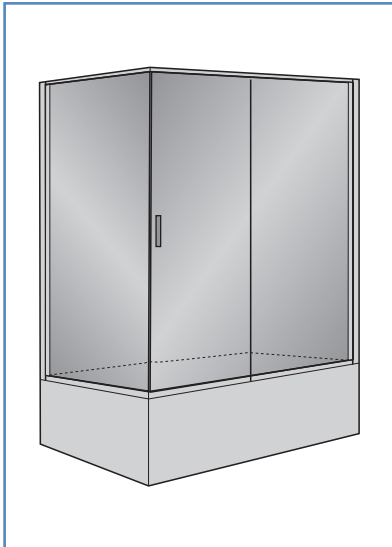

SERİ : INOX
MODEL : 2 Sabit / 1 Kayar Panel

KÜVET ÜSTÜ

ÖLÇÜ	PARLAK ELOKSAL	MAT ELOKSAL	PROFİL RENKLERİ	STANDART CAM	KUMLAMA DESEN CAM: 70 TL	YÜKSEKLİK
120x70	560	545	PARLAK ELOKSAL MAT ELOKSAL	ŞEFFAF TEMPER 6 mm	Kumlama Desenler	STANDART YÜKSEKLİK 148 cm
130x70	570	555				
140x70	580	565				ALTERNATİF YÜKSEKLİK 165 cm FİYAT FARKI %15
150x70	590	575				
160x70	600	585				
170x70	610	595				
180x70	620	605