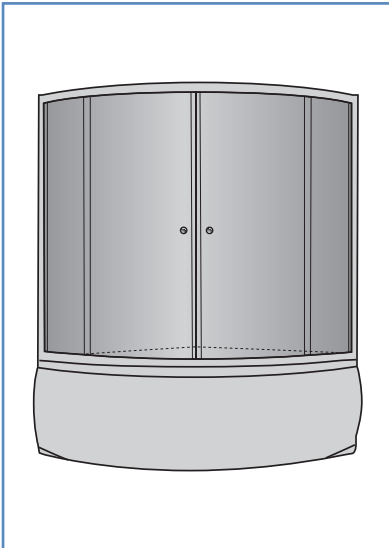

## DUŞ TEKNESİ ÜSTÜ

ÖLÇÜ	PARLAK ELOKSAL	PROFİL RENKLERİ	STANDART CAM	KUMLAMA DESEN CAM: 70 TL	YÜKSEKLİK
80x80	445	PARLAK ELOKSAL	ŞEFFAF TEMPER 4 mm	Kumlama Desenler	STANDART YÜKSEKLİK 180 cm
90x90	455				ALTERNATİF YÜKSEKLİK 200 cm
100x100	465				FİYAT FARKI %15