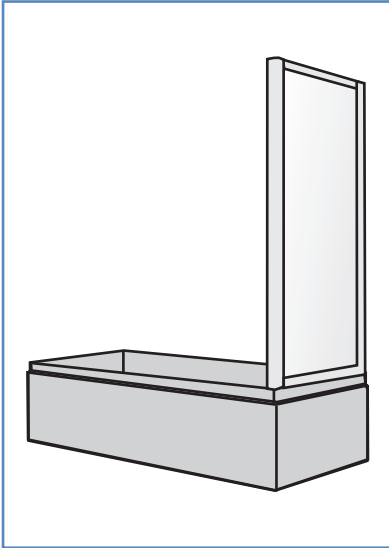

## ASİMETRİK DUŞ TEKNESİ ÜSTÜ

ÖLÇÜ	PARLAK ELOKSAL	MAT ELOKSAL	PROFİL RENKLERİ	STANDART CAM	KUMLAMA DESEN CAM: 65 TL	YÜKSEKLİK
100x80	675	660	PARLAK ELOKSAL MAT ELOKSAL	ŞEFFAF TEMPER 6 mm	Kumlama Desenler	STANDART YÜKSEKLİK 180 cm
110x80	685	670				ALTERNATİF YÜKSEKLİK 200 cm
120x80	695	680				FİYAT FARKI %15
120x90	705	690				