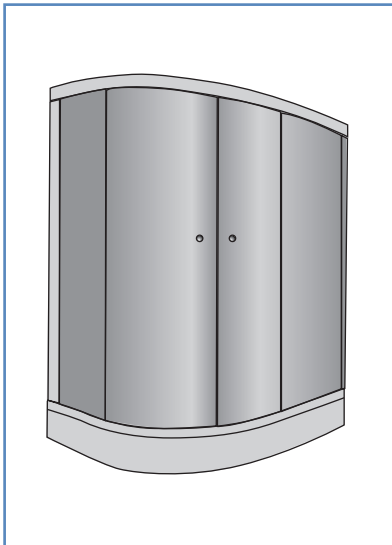

SERİ : CUBE
MODEL : 2 Sabit / 2 Kayar Panel

ASİMETRİK DUŞ TEKNESİ ÜSTÜ

ÖLÇÜ	PARLAK ELOKSAL	PROFİL RENKLERİ	STANDART CAM	DESEN Lİ TEMPER CAM: 80 TL KUMLAMA DESEN CAM: 70 TL	YÜKSEKLİK
100x80	480	PARLAK ELOKSAL	ŞEFFAF TEMPER 4 mm	Kumlama Desenler	STANDART YÜKSEKLİK 180 cm
110x80	495				ALTERNATİF YÜKSEKLİK 200 cm
120x80	505				FIYAT FARKI %15
120x90	520