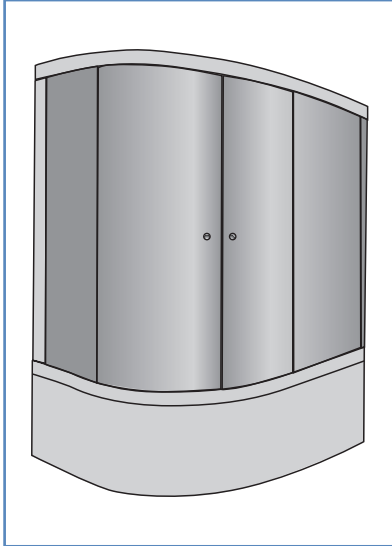

## DUŞ TEKNESİ ÜSTÜ

ÖLÇÜ	PARLAK ELOKSAL	PROFİL RENKLERİ	STANDART CAM	KUMLAMA DESEN CAM: 70 TL	YÜKSEKLİK
80x80	465	PARLAK ELOKSAL	ŞEFFAF TEMPER 4 mm	Kumlama Desenler	STANDART YÜKSEKLİK 180 cm
90x90	480				ALTERNATİF YÜKSEKLİK 200 cm
100x100	495				FIYAT FARKI %15
110x110	510				