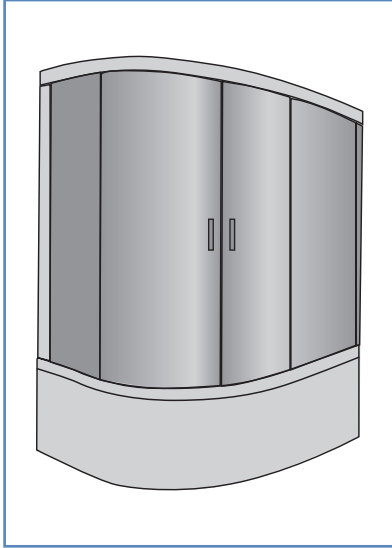

## DUŞ TEKNESİ ÜSTÜ

ÖLÇÜ	PARLAK ELOKSAL	PROFİL RENKLERİ	STANDART CAM	KUMLAMA DESEN CAM: 70 TL	YÜKSEKLİK
80x80	565	PARLAK ELOKSAL	ŞEFFAF TEMPER 4 mm	Kumlama Desenler	STANDART YÜKSEKLİK 180 cm
90x90	580				ALTERNATİF YÜKSEKLİK 200 cm
100x100	595				FIYAT FARKI %15
110x110	610				