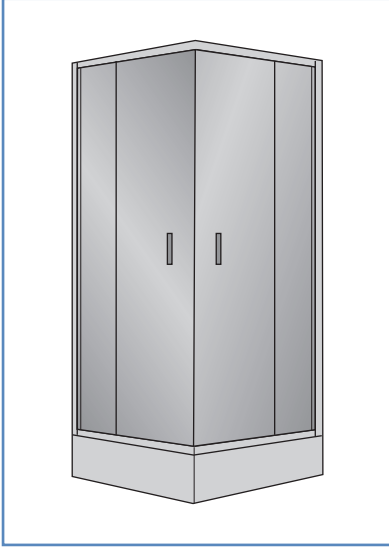

NEO SERİSİ

SERİ : **NEO**
MODEL : **2 Sabit / 2 Kayar Panel**

DUŞ TEKNESİ ÜSTÜ

ÖLÇÜ	PARLAK ELOKSAL	PROFİL RENKLERİ	STANDART CAM	KUMLAMA DESEN CAM: 70 TL	YÜKSEKLİK
80x80	545	PARLAK ELOKSAL	ŞEFFAF TEMPER 4 mm	Kumlama Desenler	STANDART YÜKSEKLİK 180 cm
90x90	555				ALTERNATİF YÜKSEKLİK 200 cm
100x100	565				FİYAT FARKI %15