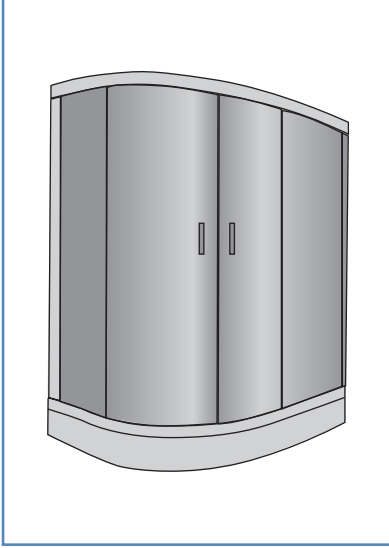

INOX SERİSİ

SERİ : INOX
MODEL : 2 Sabit / Kayar Panel

ASİMETRİK DUŞ TEKNESİ ÜSTÜ

ÖLÇÜ	PARLAK ELOKSAL	MAT ELOKSAL	PROFİL RENKLERİ	STANDART CAM	KUMLAMA DESEN CAM: 65 TL	YÜKSEKLİK
100x80	675	660	PARLAK ELOKSAL MAT ELOKSAL	ŞEFFAF TEMPER 6 mm	Kumlama Desenler	STANDART YÜKSEKLİK 180 cm
110x80	685	670				ALTERNATİF YÜKSEKLİK 200 cm
120x80	695	680				FİYAT FARKI %15
120x90	705	690