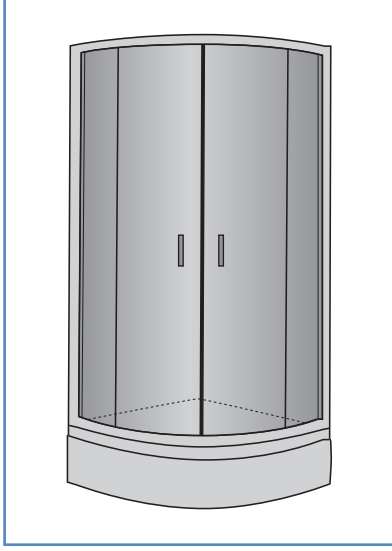

NEO SERİSİ

SERİ : NEO
MODEL : 2 Sabit / 2 Kayar Panel

DUŞ TEKNESİ ÜSTÜ

ÖLÇÜ	PARLAK ELOKSAL	PROFİL RENKLERİ	STANDART CAM	KUMLAMA DESEN CAM: 70 TL	YÜKSEKLİK
80x80	565	PARLAK ELOKSAL	ŞEFFAF TEMPER 4 mm	Kumlama Desenler	STANDART YÜKSEKLİK 180 cm
90x90	580				ALTERNATİF YÜKSEKLİK 200 cm
100x100	595				FIYAT FARKI %15
110x110	610