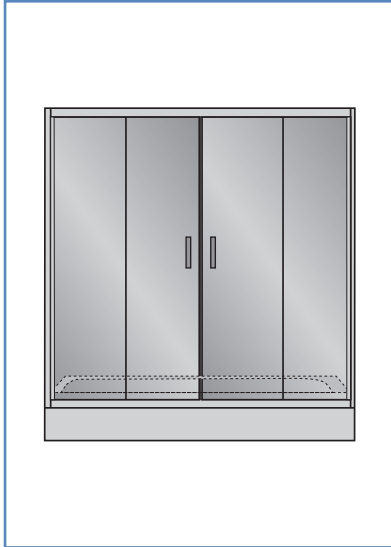

# NEO SERİSİ

2 Sabit 2 Kayar Panel

SERİ : **NEO**  
MODEL : **2 Sabit / 2 Kayar Panel**

KÜVET ÜSTÜ

ÖLÇÜ	PARLAK ELOKSAL	PROFİL RENKLERİ	STANDART CAM	KUMLAMA DESEN CAM: 70 TL	YÜKSEKLİK
130 cm	470	PARLAK ELOKSAL	ŞEFFAF TEMPER 4 mm	Kumlama Desenler	STANDART YÜKSEKLİK 148 cm
140 cm	480				ALTERNATİF YÜKSEKLİK 165 cm
150 cm	490				FİYAT FARKI %15
160 cm	500				
170 cm	510				
180 cm	520				
190 cm	530				