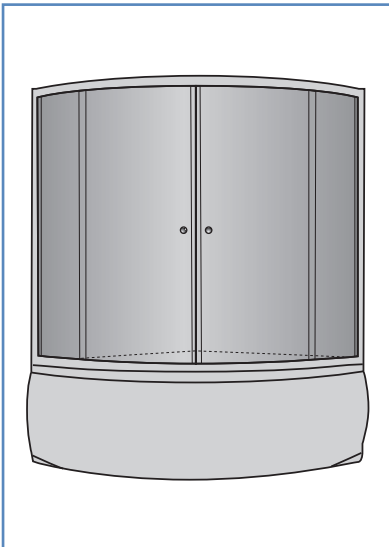

SERİ : **CUBE**
MODEL : **2 Sabit / 2 Kayar Panel**

MINİ KÜVET ÜSTÜ

ÖLÇÜ	PARLAK ELOKSAL	PROFİL RENKLERİ	STANDART CAM	KUMLAMA DESEN CAM: 70 TL	YÜKSEKLİK
90x90	450	PARLAK ELOKSAL	ŞEFFAF TEMPER 4 mm	Kumlama Desenler	STANDART YÜKSEKLİK 160 cm
95x95	465				
100x100	480				
105x105	495