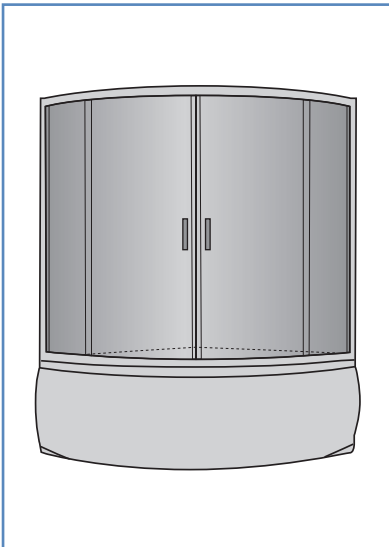

SERİ : **NEO**
MODEL : **2 Sabit / 2 Kayar Panel**

MINİ KÜVET ÜSTÜ

ÖLÇÜ	PARLAK ELOKSAL	PROFİL RENKLERİ	STANDART CAM	KUMLAMA DESEN CAM: 70 TL	YÜKSEKLİK
90x90	550	PARLAK ELOKSAL	ŞEFFAF TEMPER 4 mm	Kumlama Desenler	STANDART YÜKSEKLİK 160 cm
95x95	565				
100x100	580				
105x105	595