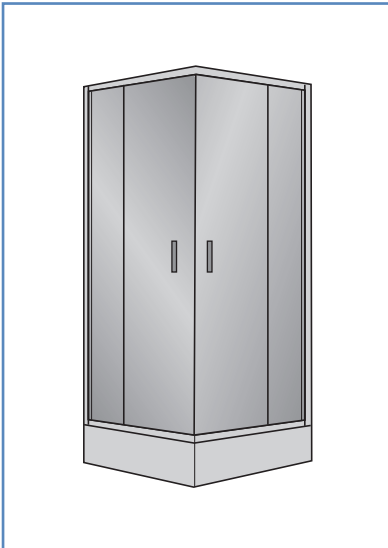

# INOX SERİSİ

2 Sabit 2 Kayar Panel

SERİ : INOX  
MODEL : 2 Sabit / 2 Kayar Panel

KÜVET ÜSTÜ

ÖLÇÜ	PARLAK ELOKSAL	MAT ELOKSAL	PROFİL RENKLERİ	STANDART CAM	KUMLAMA DESEN CAM: 70 TL	YÜKSEKLİK
120x70	585	570	PARLAK ELOKSAL MAT ELOKSAL	ŞEFFAF TEMPER 6 mm	Kumlama Desenler	STANDART YÜKSEKLİK 148 cm
130x70	595	580				
140x70	605	590				ALTERNATİF YÜKSEKLİK 165 cm FİYAT FARKI %15
150x70	615	600				
160x70	625	610				
170x70	635	620				
180x70	645	630				