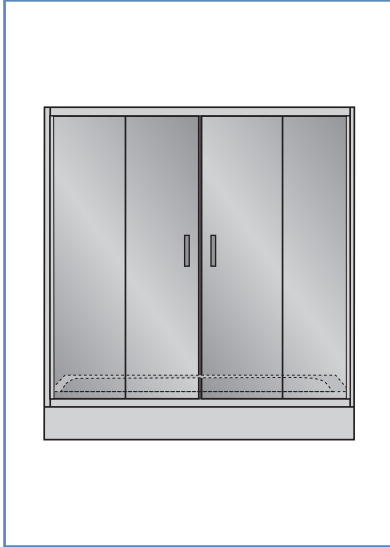

# INOX SERİSİ

2 Sabit 2 Kayar Panel

SERİ : INOX  
MODEL : 2 Sabit / 2 Kayar Panel

KÜVET ÜSTÜ

ÖLÇÜ	PARLAK ELOKSAL	MAT ELOKSAL	PROFİL RENKLERİ	STANDART CAM	KUMLAMA DESEN CAM: 70 TL	YÜKSEKLİK
130 cm	500	485	PARLAK ELOKSAL MAT ELOKSAL	ŞEFFAF TEMPER 6 mm	Kumlama Desenler	STANDART YÜKSEKLİK 148 cm
140 cm	510	495				
150 cm	520	505				ALTERNATİF YÜKSEKLİK 165 cm FİYAT FARKI %15
160 cm	530	515				
170 cm	540	525				
180 cm	550	535				
190 cm	560	545				