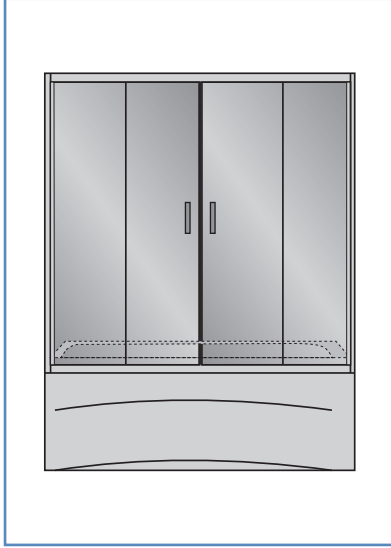

NEO SERİSİ

SERİ : **NEO**
MODEL : **2 Sabit / 2 Kayar Panel**

KÜVET ÜSTÜ

ÖLÇÜ	PARLAK ELOKSAL	PROFİL RENKLERİ	STANDART CAM	KUMLAMA DESEN CAM: 70 TL	YÜKSEKLİK
130 cm	470	PARLAK ELOKSAL	ŞEFFAF TEMPER 4 mm	Kumlama Desenler	STANDART YÜKSEKLİK 148 cm
140 cm	480				ALTERNATİF YÜKSEKLİK 165 cm
150 cm	490				FİYAT FARKI %15
160 cm	500				
170 cm	510				
180 cm	520				
190 cm	530