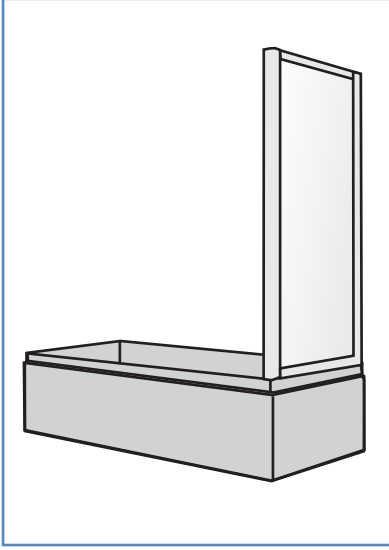

NEO SERİSİ

SERİ : **NEO**
MODEL : **Sabit Panel**

YAN PANEL KÜVET ÜSTÜ

ÖLÇÜ	PARLAK ELOKSAL	PROFİL RENKLERİ	STANDART CAM	KUMLAMA DESEN CAM: 70 TL	YÜKSEKLİK
30 cm	140	PARLAK ELOKSAL	ŞEFFAF TEMPER 4 mm	Kumlama Desenler	STANDART YÜKSEKLİK 148 cm
40 cm	150				
50 cm	160				
60 cm	170				
70 cm	180				
80 cm	190				
90 cm	200				
100 cm	210				
					ALTERNATİF YÜKSEKLİK 165 cm FİYAT FARKI %15