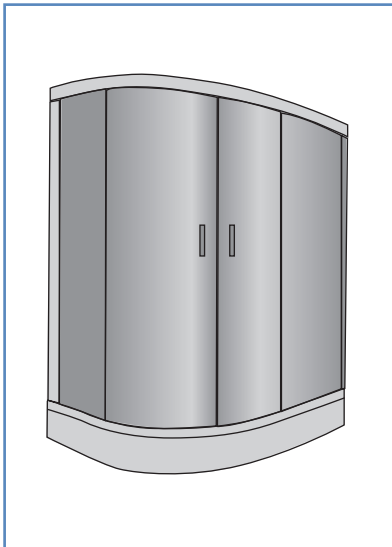

SERİ : NEO
MODEL : 2 Sabit / 2 Kayar Panel

ASİMETRİK DUŞ TEKNESİ ÜSTÜ

ÖLÇÜ	PARLAK ELOKSAL	PROFİL RENKLERİ	STANDART CAM	KUMLAMA DESEN CAM: 70 TL	YÜKSEKLİK
100x80	580	PARLAK ELOKSAL	ŞEFFAF TEMPER 4 mm	Kumlama Desenler	STANDART YÜKSEKLİK 180 cm
110x80	595				ALTERNATİF YÜKSEKLİK 200 cm
120x80	610				FIYAT FARKI %15
120x90	625