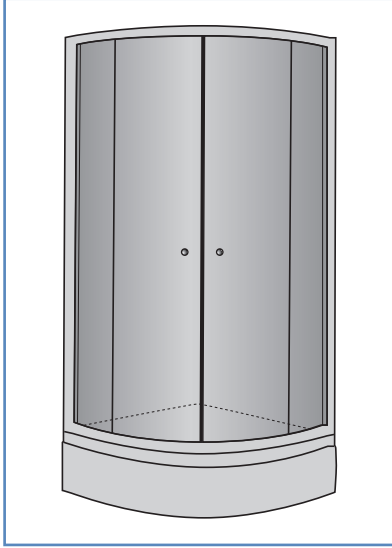

CUBE SERİSİ

SERİ : CUBE
MODEL : 2 Sabit / 2 Kayar Panel

DUŞ TEKNESİ ÜSTÜ

ÖLÇÜ	PARLAK ELOKSAL	PROFİL RENKLERİ	STANDART CAM	KUMLAMA DESEN CAM: 70 TL	YÜKSEKLİK
80x80	465	PARLAK ELOKSAL	ŞEFFAF TEMPER 4 mm	Kumlama Desenler	STANDART YÜKSEKLİK 180 cm
90x90	480				ALTERNATİF YÜKSEKLİK 200 cm
100x100	495				FIYAT FARKI %15
110x110	510