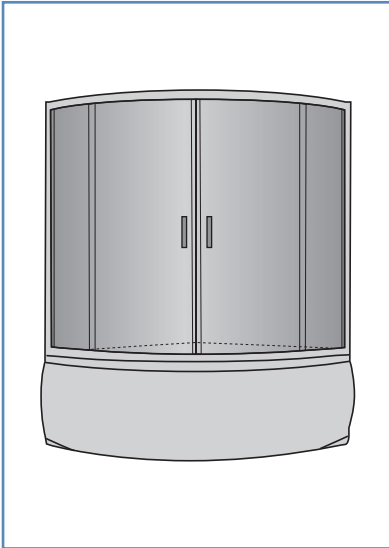

## DUŞ TEKNESİ ÜSTÜ

ÖLÇÜ	PARLAK ELOKSAL	PROFİL RENKLERİ	STANDART CAM	KUMLAMA DESEN CAM: 70 TL	YÜKSEKLİK
80x80	545	PARLAK ELOKSAL	ŞEFFAF TEMPER 4 mm	Kumlama Desenler	STANDART YÜKSEKLİK 180 cm
90x90	555				ALTERNATİF YÜKSEKLİK 200 cm
100x100	565				FİYAT FARKI %15