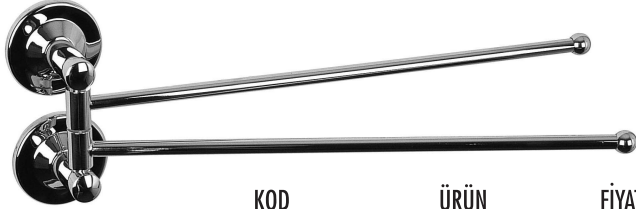

EGE OTEL SERİSİ

KOD	ÜRÜN	FİYAT / ADET
PA-02 300 10	Uzun Havluluk	36 TL

KOD	ÜRÜN	FİYAT / ADET
PA-02 300 11	Yarımay Havluluk	26 TL

KOD	ÜRÜN	FİYAT / ADET
PA-02 300 18	Döner Havluluk - İkili	53 TL

KOD	ÜRÜN	FİYAT / ADET
PA-02 300 68	Döner Havluluk Kısa - Üçlü	110 TL