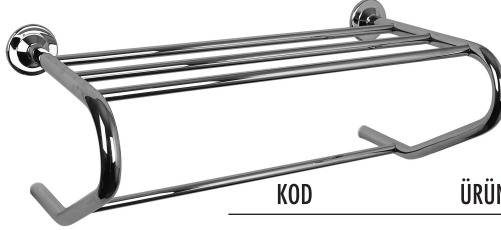

KOD	ÜRÜN	FİYAT
PA-21 304 30	Köşeli Çöp Kovası	78 TL

KOD	ÜRÜN	FİYAT
PA-20 304 83A	Büyüteçli Ayna - Montajlı	78 TL

KOD	ÜRÜN	FİYAT
PA-20 300 50	Raf Havluluk	138 TL

KOD	ÜRÜN	FİYAT
PA-20 304 11	Büyüteçli Ayna - Montajlı	138 TL