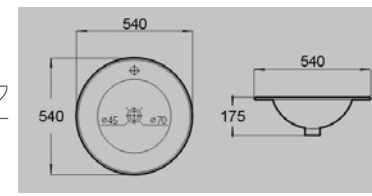

✓ Teknik çizimlerdeki lavabo ölçüleri ile gerçek ölçüler ihmal edilebilir seviyede farklılıklar gösterebilir.

248 TL

258 TL

268 TL

158 TL

1 **E-3034**  
550x400x130 mm  
Tezgah üstü lavabo  
Over-the-counter basin

2 **E-3037**  
600x400x90 mm  
Tezgah üstü lavabo  
Over-the-counter basin

3 **E-3038**  
550x450x138 mm  
Tezgah üstü lavabo  
Over-the-counter basin

4 **E-3050**  
540x540x175 mm  
Yarım tezgah üstü lavabo  
Semi-counter basin