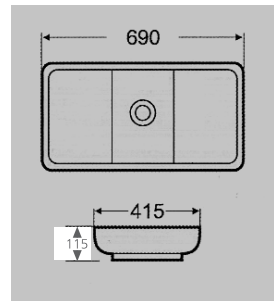

✓ Teknik çizimlerdeki lavabo ölçüleri ile gerçek ölçüler ihmal edilebilir seviyede farklılıklar gösterebilir.

248 TL

258 TL

268 TL

158 TL

1 **E-3034**  
550x400x130 mm  
Tezgah üstü lavabo  
Over-the-counter basin

2 **E-3037**  
600x400x90 mm  
Tezgah üstü lavabo  
Over-the-counter basin

3 **E-3038**  
550x450x138 mm  
Tezgah üstü lavabo  
Over-the-counter basin

4 **E-3050**  
540x540x175 mm  
Yarım tezgah üstü lavabo  
Semi-counter basin

1 **E-3051**  
450x450x200 mm  
Yarım tezgah üstü lavabo  
Semi-counter basin

2 **E-4005**  
675x500x180 mm  
Tezgah üstü lavabo  
Over-the-counter basin

3 **E-4011**  
690x415x115 mm  
Tezgah üstü lavabo  
Over-the-counter basin