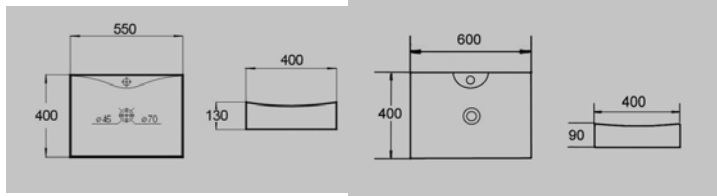

248 TL

258 TL

268 TL

158 TL

1 **E-3034**
550x400x130 mm
Tezgah üstü lavabo
Over-the-counter basin

2 **E-3037**
600x400x90 mm
Tezgah üstü lavabo
Over-the-counter basin

3 **E-3038**
550x450x138 mm
Tezgah üstü lavabo
Over-the-counter basin

4 **E-3050**
540x540x175 mm
Yarım tezgah üstü lavabo
Semi-counter basin