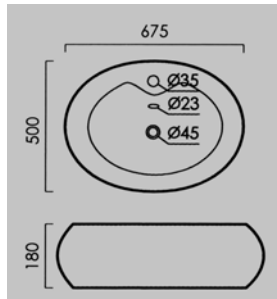

✓ Teknik çizimlerdeki lavabo ölçüleri ile gerçek ölçüler ihmal edilebilir seviyede farklılıklar gösterebilir.

248 TL

258 TL

268 TL

158 TL

1 **E-3034**  
550x400x130 mm  
Tezgah üstü lavabo  
Over-the-counter basin

2 **E-3037**  
600x400x90 mm  
Tezgah üstü lavabo  
Over-the-counter basin

3 **E-3038**  
550x450x138 mm  
Tezgah üstü lavabo  
Over-the-counter basin

4 **E-3050**  
540x540x175 mm  
Yarım tezgah üstü lavabo  
Semi-counter basin

1 **E-3051**  
450x450x200 mm  
Yarım tezgah üstü lavabo  
Semi-counter basin

2 **E-4005**  
675x500x180 mm  
Tezgah üstü lavabo  
Over-the-counter basin

3 **E-4011**  
690x415x115 mm  
Tezgah üstü lavabo  
Over-the-counter basin