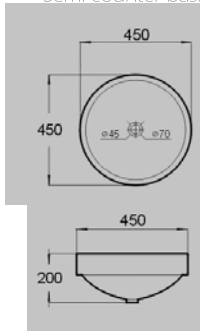

✓ Teknik çizimlerdeki lavabo ölçüleri ile gerçek ölçüler ihmal edilebilir seviyede farklılıklar gösterebilir.

248 TL

258 TL

268 TL

158 TL

1 **E-3034**  
550x400x130 mm  
Tezgah üstü lavabo  
Over-the-counter basin

2 **E-3037**  
600x400x90 mm  
Tezgah üstü lavabo  
Over-the-counter basin

3 **E-3038**  
550x450x138 mm  
Tezgah üstü lavabo  
Over-the-counter basin

4 **E-3050**  
540x540x175 mm  
Yarım tezgah üstü lavabo  
Semi-counter basin

1 **E-3051**  
450x450x200 mm  
Yarım tezgah üstü lavabo  
Semi-counter basin

2 **E-4005**  
675x500x180 mm  
Tezgah üstü lavabo  
Over-the-counter basin

3 **E-4011**  
690x415x115 mm  
Tezgah üstü lavabo  
Over-the-counter basin