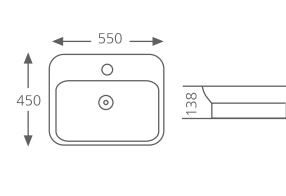

✓ Teknik çizimlerdeki lavabo ölçüleri ile gerçek ölçüler ihmal edilebilir seviyede farklılıklar gösterebilir.

248 TL

258 TL

268 TL

158 TL

1 **E-3034**  
550x400x130 mm  
Tezgah üstü lavabo  
Over-the-counter basin

2 **E-3037**  
600x400x90 mm  
Tezgah üstü lavabo  
Over-the-counter basin

3 **E-3038**  
550x450x138 mm  
Tezgah üstü lavabo  
Over-the-counter basin

4 **E-3050**  
540x540x175 mm  
Yarım tezgah üstü lavabo  
Semi-counter basin