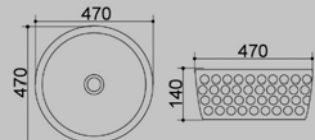

168 TL

1

298 TL

2

168 TL

3

268 TL

4