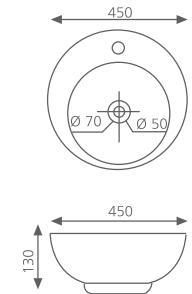

4

358 TL

1 **E-3050A**  
540x540x175 mm  
Yarım tezgah üstü lavabo  
Semi-counter basin

2 **E-3051A**  
450x450x200 mm  
Yarım tezgah üstü lavabo  
Semi-counter basin

3 **E-5014A**  
450x450x130 mm  
Tezgah üstü lavabo  
Over-the-counter basin