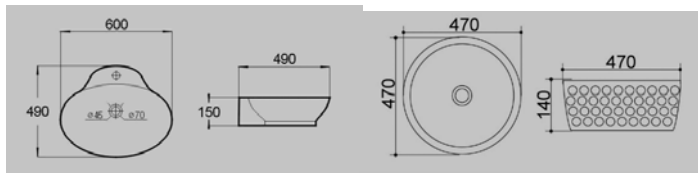

168 TL

1

298 TL

2

168 TL

3

268 TL

4