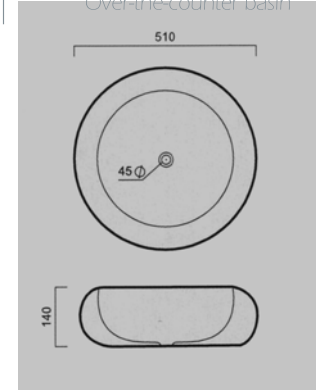

4 **E-5165A**
510x510x140 mm
Tezgah üstü lavabo
Over-the-counter basin