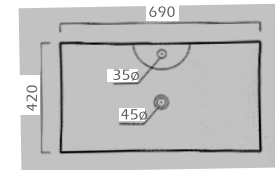

168 TL

1

298 TL

2

168 TL

3

268 TL

4