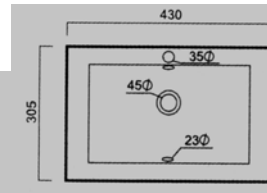

168 TL

1

298 TL

2

168 TL

3

268 TL

4