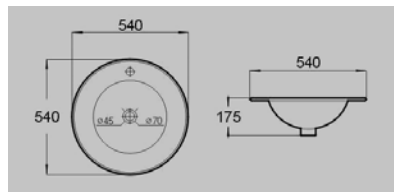

4 **E-6009**  
405x405x150 mm  
Tezgah üstü lavabo  
Over-the-counter basin

5 **E-4379-14**  
555x410x150 mm  
Tezgah üstü lavabo  
Over-the-counter basin

1

298 TL

2

248 TL

3

338 TL

4

358 TL

1 **E-3050A**  
540x540x175 mm  
Yarım tezgah üstü lavabo  
Semi-counter basin

2 **E-3051A**  
450x450x200 mm  
Yarım tezgah üstü lavabo  
Semi-counter basin

3 **E-5014A**  
450x450x130 mm  
Tezgah üstü lavabo  
Over-the-counter basin