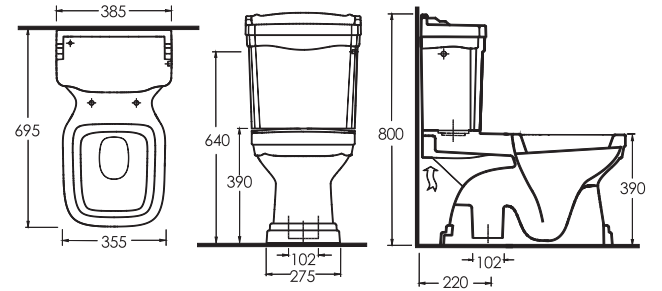

45103
Alttan Çıkışlı
Klozet

45104
Rezervuar