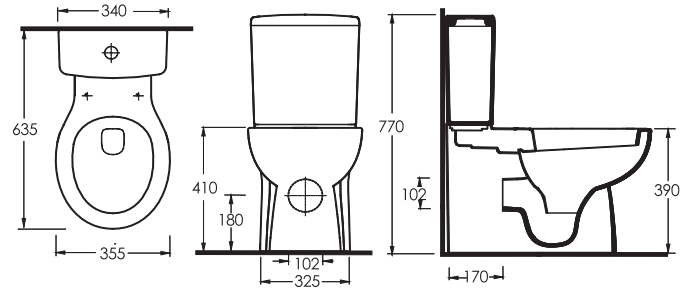

12403
Duvara
Tam Dayalı
Klozet

12114
Rezervuar