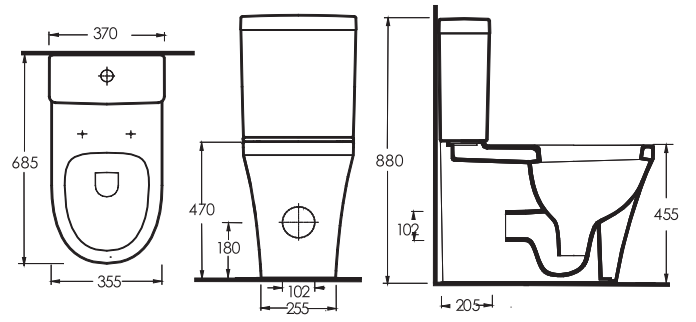

78413
Duvara
Tam Dayalı
Yüksek Klozet

78104
Rezervuar