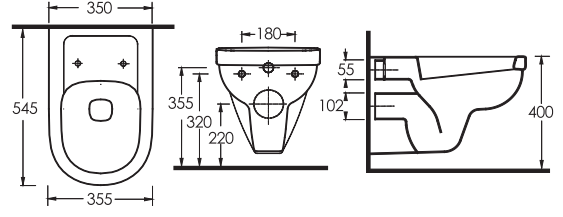

35303
Asma Klozet

Gömme
rezervuar ile
kullanılır.