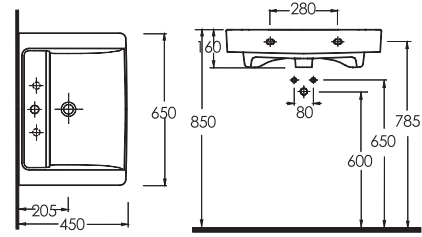

78651
Lavabo

Mobilya
Uyumludur.