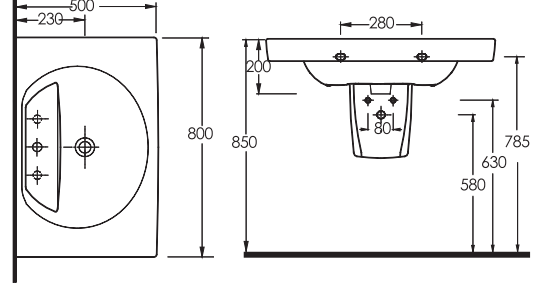

HARPASA

85801
Lavabo

85302
Yarım Ayak

Mobilya Uyumludur.