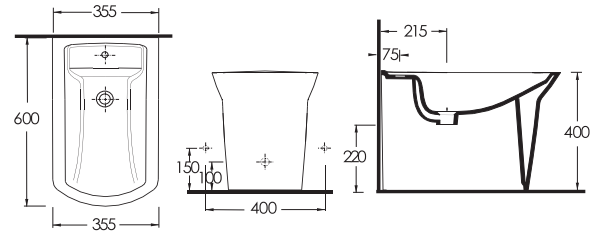

68105
Duvara
Tam Dayalı
Bide