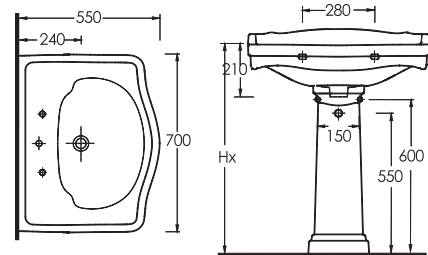

45701
Lavabo

45102
Tam Ayak