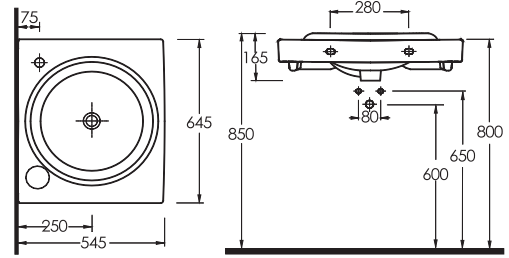

82651
Lavabo

Mobilya
Uyumludur.