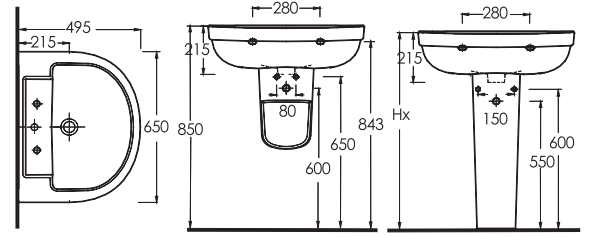

35651
Lavabo

35302
Yarım Ayak

35102
Tam Ayak