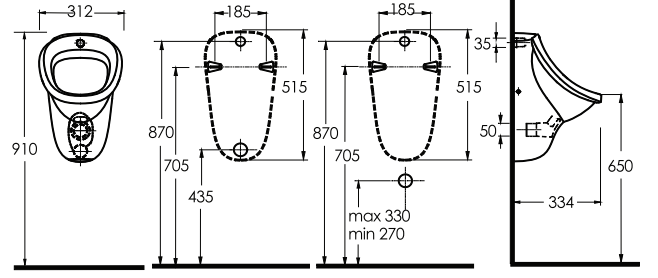

3710820
Olympos
Üstten
Temizsu Girişli
Pisuvur

3710800
Olympos
Arkadan
Temizsu Girişli
Pisuvur

37508
Olympos
Pisuvur
Ara Bölme

AQUASAVE NEDİR ?

Az su ile etkin temizlik, hem de 27 farklı modelde ...

Aquasave, Ege Vitrikiye klozetlerinde 4 litre, hela taşlarında ise 5 litre ile etkin temizlik sağlayan TSE onaylı ilk ve tek su tasarruf sistemidir. Özenli tasarım çalışmaları ve laboratuvar testlerinden sonra; 56303 Sura, 46403 Arna, 46303 Arna, 68403 Didyma, 68303 Didyma, 36303 Nysa, 82313 Dropia, 82303 Dropia, 82213 Dropia, 85303 Harpasa, 85403 Harpasa, 63413 Palmira, 78413 Teos, 78403 Teos, 78213 Teos, 78303 Teos, 72303 Tyana, 72403 Tyana, 72413 Tyana Compact, 72433 Tyana-S, 12403 Likya, 15103 Kapyra, 16103 Trenda, 52103 Bedensel Engelli, 70303 Simena, klozetlerde 4 lt ile tam fonksiyon yapar hale getirilmiştir. Üstün teknoloji kullanılarak basınçlı döküm sistemi ile üretilen 90107 Pınara, 37107 Olympos helâ taşlarında ise, 6 litre yerine 5 litre su ile tam fonksiyon yapması sağlanmış ve ayrıca bu proje ile ilgili de TSE onayı alınmıştır.