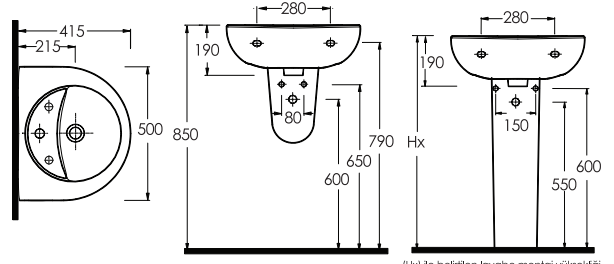

37501
Olympos
Oval
Lavabo

10202
Yarım Ayak

60402
Tam Ayak