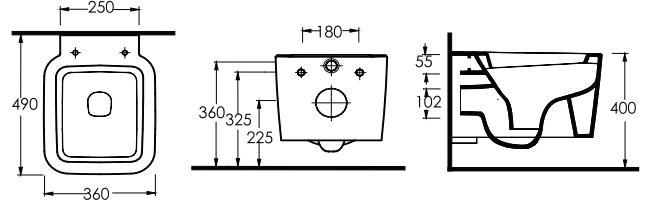

NYSA

36303
Asma Klozet

Gömme rezervuar ile kullanılır.