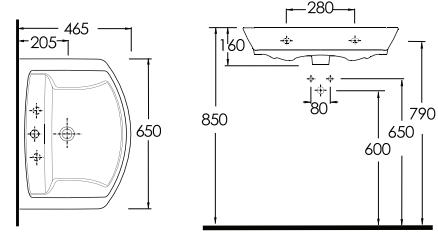

48000
Duvara
Tam Dayalı
Klozet
Rezervuar Set

68051
Lavabo

78302
Yarım Ayak
78102
Tam Ayak
Mobilya
Uyumludur.

68851
Lavabo

78302
Yarım Ayak
78102
Tam Ayak
Mobilya
Uyumludur.

DİDYMA

68651
Lavabo

78302
Yarım Ayak
78102
Tam Ayak
Mobilya
Uyumludur.