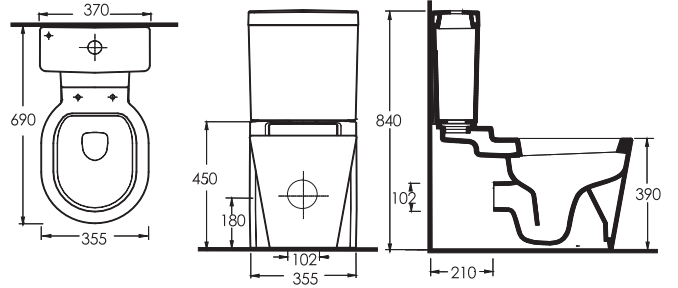

85000
Duvara Tam Dayalı Klozet Rezervuar Seti