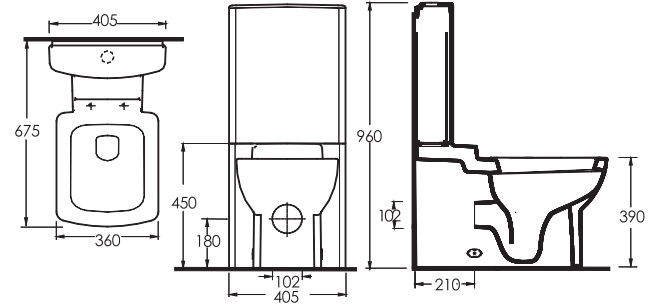

48000
Duvara
Tam Dayalı
Klozet
Rezervuar Set