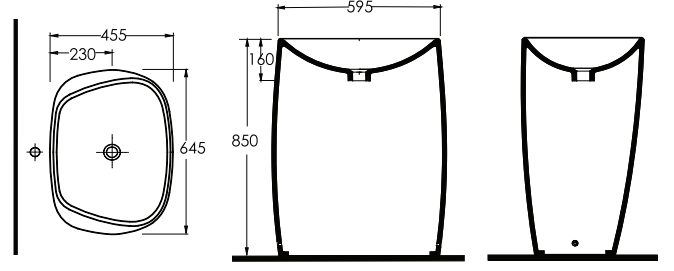

56601
Monoblok
Freestanding
Lavabo