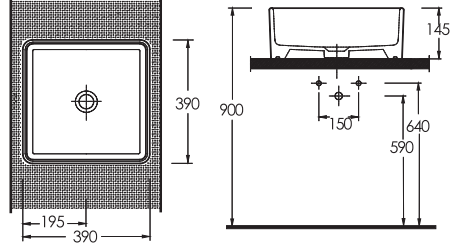

35391
Lagina
Kare
Lavabo