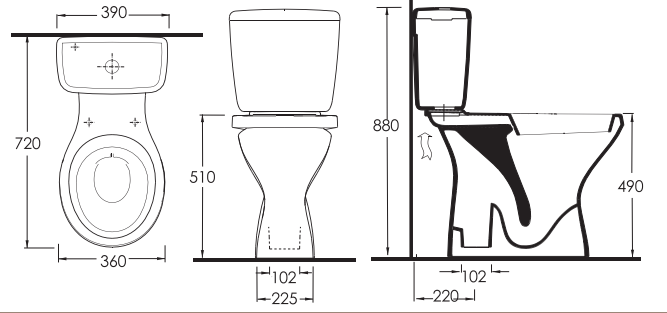

52103
Alttan Çıkışlı
Bedensel Engelli
Klozet

16104
Rezervuar