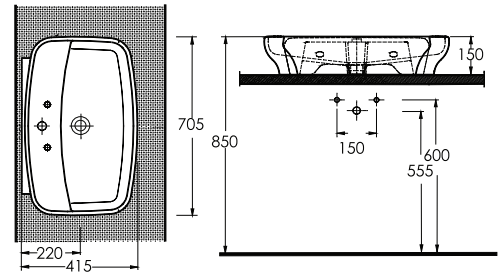

56711
Batarya
Delikli
Lavabo

Mobilya
Uyumludur.

56701
Batarya
Deliksiz
Lavabo

Mobilya
Uyumludur.

Gömmü
rezervuar ile
kullanılır.

Mobilya
Uyumludur.

46701
Batarya
Deliksiz
Lavabo

Mobilya
Uyumludur.