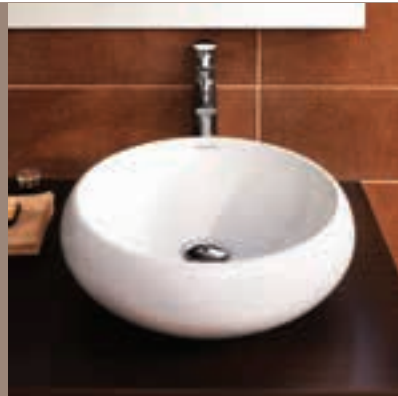

35381

34451

79651

35501

40711

35491

Kod	Ürün	Ebat
79701	Teos Batarya Delikli Oval Lavabo	67 x 48,5 cm
40711	Trisa Batarya Delikli Oval Lavabo	70 x 51 cm
41651	Trisa Tezgah Üstü Lavabo	65 x 55 cm
34451	Alinda Silindirik Lavabo	45 cm
35431	Lagina Yuvarlak Lavabo	43,5 cm
33501	Alinda Batarya Delikli Çanak Lavabo	50 cm
33451	Alinda Batarya Deliksiz Çanak Lavabo	45 cm
35381	Lagina Batarya Deliksiz Oval Lavabo	40 x 34 cm
72601	Tyana Batarya Delikli Dörtgen Lavabo	60,5 x 47 cm
78701	Teos Batarya Delikli Dikdörtgen Lavabo	70,5 x 45 cm
79651	Teos Batarya Delikli Dikdörtgen Lavabo	65 x 48 cm
35391	Lagina Batarya Deliksiz Kare Lavabo	39 x 39 cm
34501	Alinda Batarya Delikli Kare Lavabo	49 x 47 cm
35481	Lagina Batarya Deliksiz Dikdörtgen Lavabo	49 x 34 cm
35501	Lagina Batarya Delikli Kare Lavabo	50 x 50 cm
35401	Lagina Batarya Delikli Kare Lavabo	41 x 40,5 cm
35531	Lagina Batarya Delikli Dikdörtgen Lavabo	53 x 26 cm
82661	Dropia Batarya Delikli Oval Lavabo	66,5 x 50 cm
35491	Lagina Batarya Delikli Kare Lavabo	48 x 46 cm

35531

35431

35391

Dikdörtgen Etajerli Lavabolar

Yakın bir geçmişe kadar minimum ölçüler ile sınırlandırılan banyo mekanları; günümüzde çok daha fonksiyonel, kendi içerisinde bir mekan kurgusu taşıyan ve daha çok zaman geçirilebilir alanlar olarak tasarlanıyor. Ege Vitrifiye Ürün portföyü 65 cm'den 105 cm'e kadar çeşitli boyutlarda dikdörtgen etajerli lavabolar ile banyo mobilyalarındaki son trendleri yakalamak için ideal çözümler sunuyor.