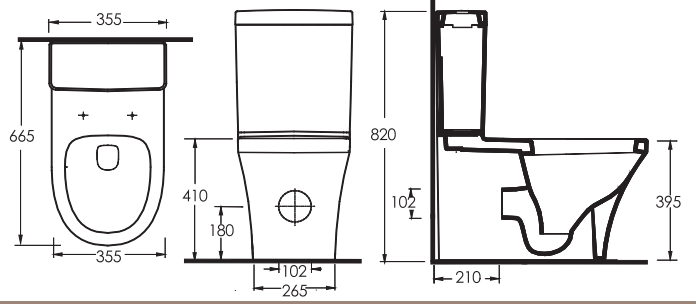

78000
Duvara
Tam Dayalı
Klozet
Rezervuar Set