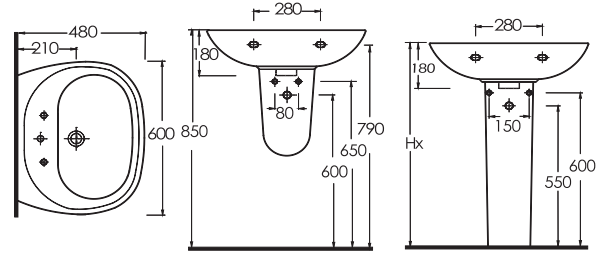

10601
Lavabo

10302
Yarım Ayak

10102
Tam Ayak