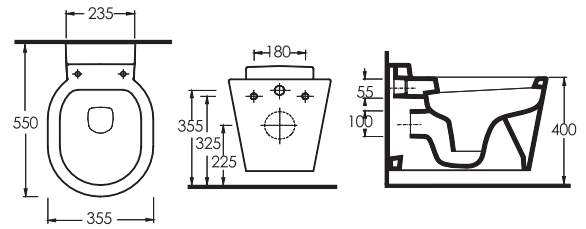

85303
Asma Klozet

Gömme rezervuar ile kullanılır.