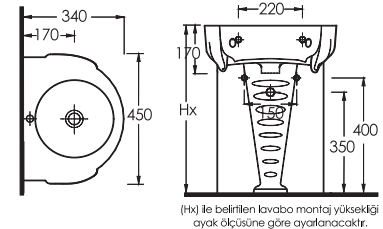

50451
Çocuk
Lavabosu

50102
Tam Ayak