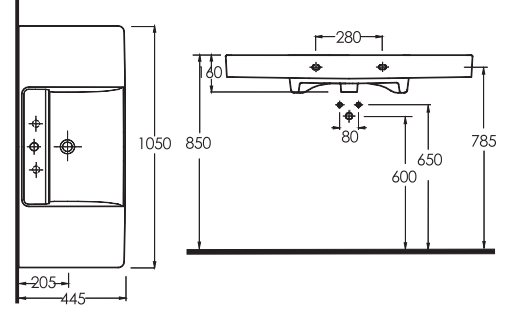

78051
Lavabo

Mobilya
Uyumludur.