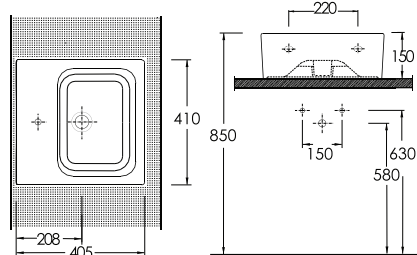

35401
Lagina
Kare
Lavabo