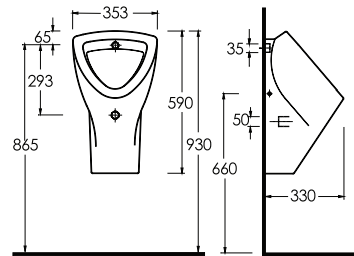

90107
Pınara
Çevre
Yıkamalı
Helataşı

37107
Olympos
Çevre
Yıkamalı
Helataşı

38108
Olympos
Susuz
Pisuar

EVB3152
Susuz Pisuar
Kartuşu
Uyumludur

PİSUVARLAR

93108
Karya
Arkadan
Temizsu Girişli
Pisuar

92108
Sinda
Arkadan
Temizsu Girişli
Pisuar