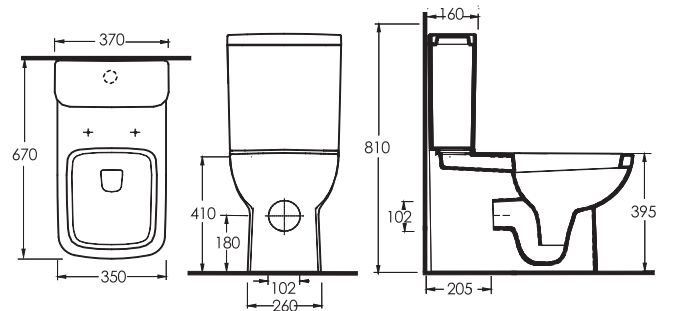

72651
Lavabo

48302
Yarım Ayak

Mobilya
Uyumludur.

72000
Duvara
Tam Dayalı
Klozet
Rezervuar Set

72413
Duvara
Tam Dayalı
Klozet
(Compact)

72224
Rezervuar

72433
Duvara
Tam Dayalı
Klozet
(Tyana-S)

72234
Rezervuar