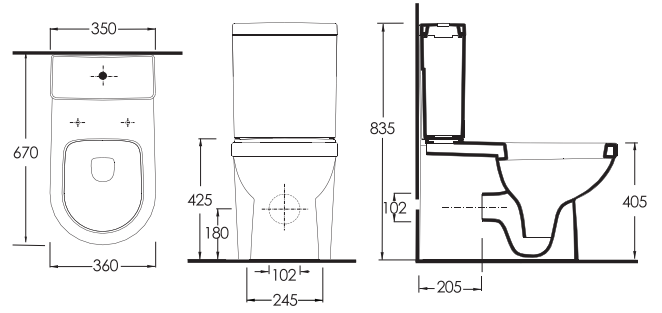

63413
Duvara
Tam Dayalı
Klozet

63104
Rezervuar