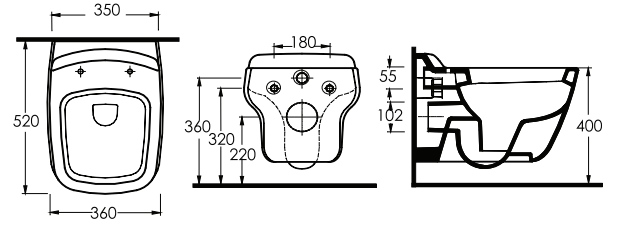

46303
Asma Klozet

Gömme rezervuar ile kullanılır.