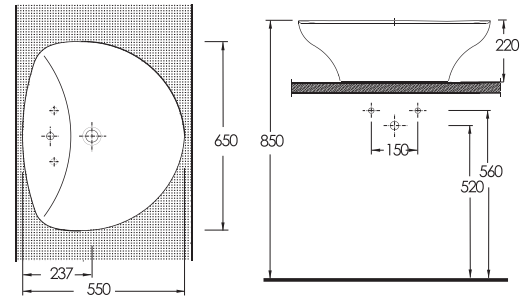

41651
Trisa
Oval
Lavabo