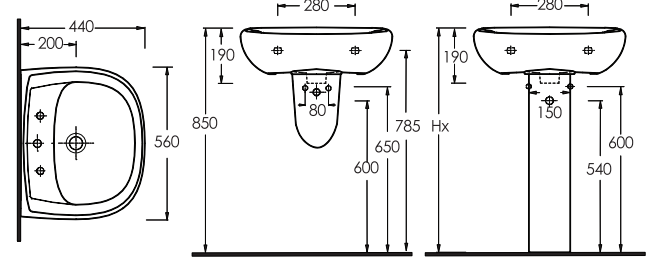

17561
Lavabo

16302
Yarım Ayak

25402
Tam Ayak