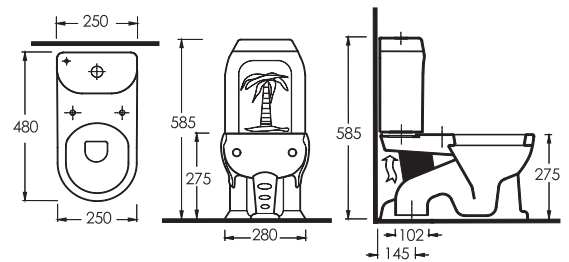

KİDNA

50103
Alttan Çıkışlı
Çocuk Klozeti

50104
Rezervuar