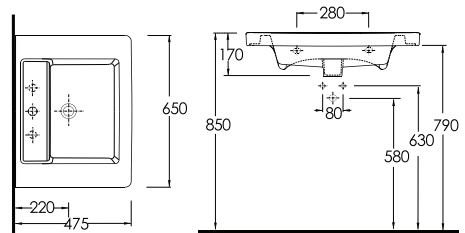

34651
Alinda
Dikdörtgen
Etajerli
Tezgh
Lavabo