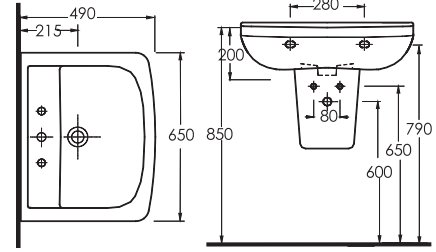

48651
Lavabo

48302
Yarım Ayak

Mobilya
Uyumludur.