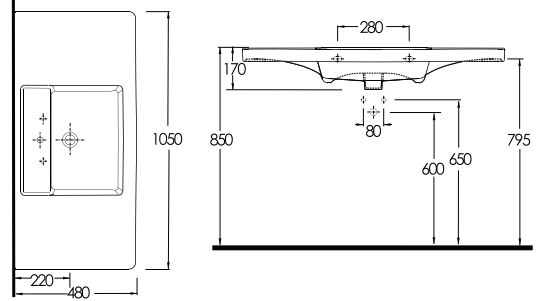

34051
Alinda
Dikdörtgen
Etajerli
Tezgh
Lavabo