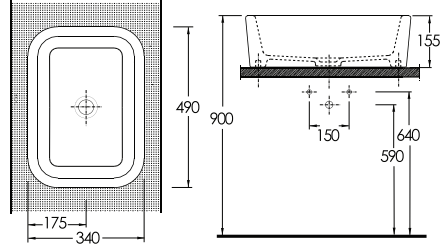

35481
Lagina
Dikdörtgen
Lavabo