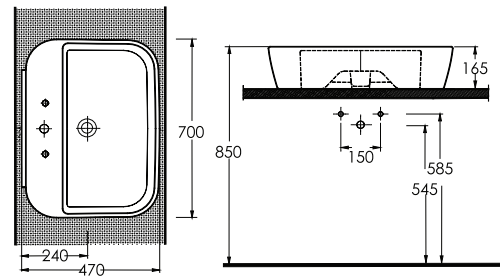

36701
Batarya
Delikli
Lavabo

Mobilya
Uyumludur.