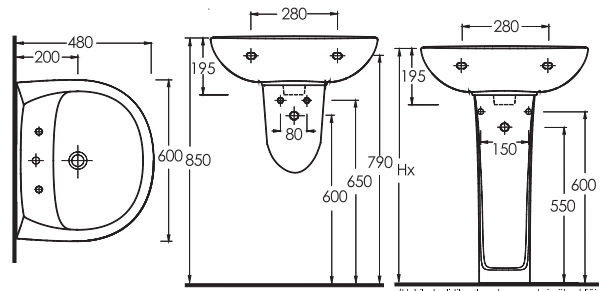

15601
Lavabo

16302
Yarım Ayak

15102
Tam Ayak