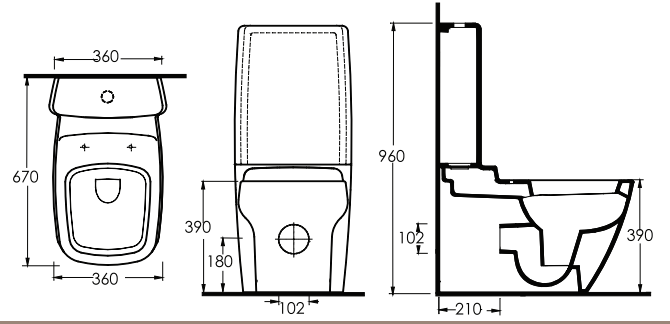

46403
Duvara
Tam Dayalı
Klozet

46104
Rezervuar