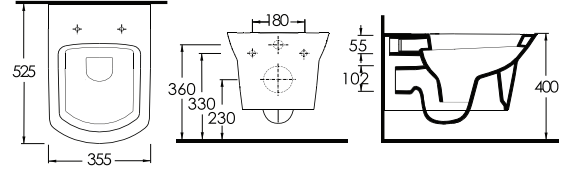

68303
Asma Klozet

Gömme
rezervuar ile
kullanılır.