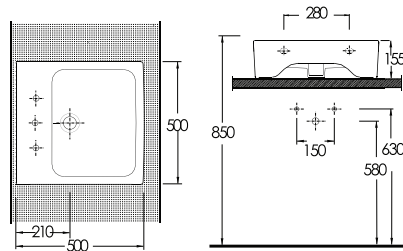

35501
Lagina
Kare
Lavabo