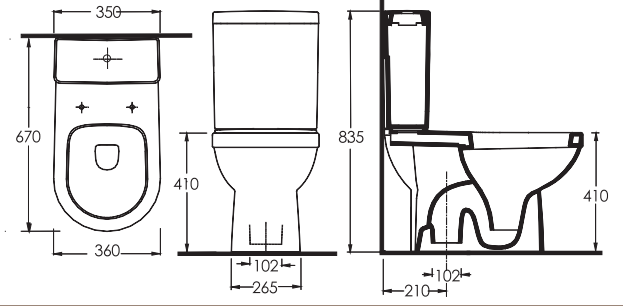

63100
Duvara
Tam Dayalı
Klozet
Rezervuar Set