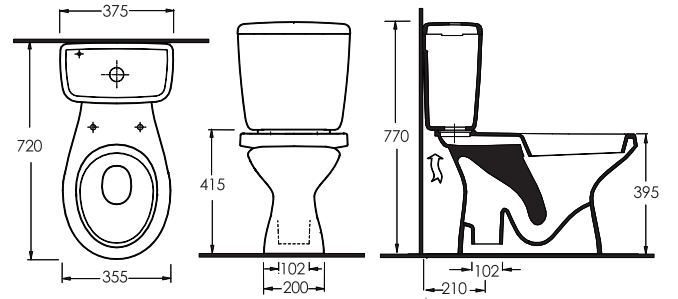

16103
Alttan Çıkışlı
Klozet

16104
Rezervuar