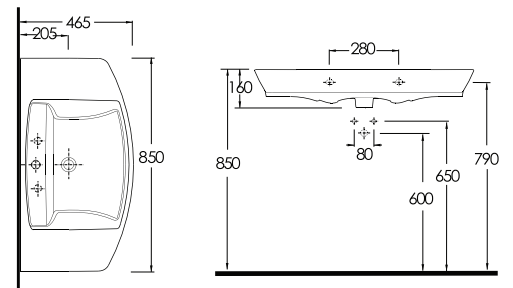

48000
Duvara
Tam Dayalı
Klozet
Rezervuar Set

68051
Lavabo

78302
Yarım Ayak
78102
Tam Ayak
Mobilya
Uyumludur.

68851
Lavabo

78302
Yarım Ayak
78102
Tam Ayak
Mobilya
Uyumludur.

DİDYMA

68651
Lavabo

78302
Yarım Ayak
78102
Tam Ayak
Mobilya
Uyumludur.