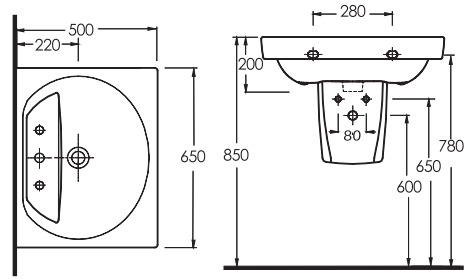

85651
Lavabo

85302
Yarım Ayak

Mobilya Uyumludur.