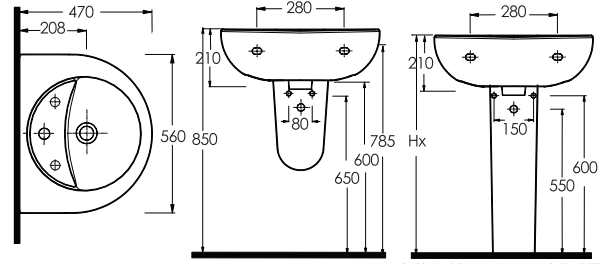

37601
Olympos
Oval
Lavabo

10302
Yarım Ayak

60402
Tam Ayak

[Hx] ile belirtilen lavabo montaj yüksekliği ayak ölçüsüne göre ayarlanacaktır.

COMPACT LAVABOLAR

37561
Olympos
Oval
Lavabo

10302
Yarım Ayak

60402
Tam Ayak