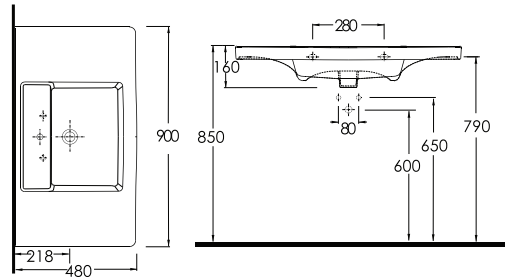

34901
Alinda
Dikdörtgen
Etajerli
Tezgh
Lavabo