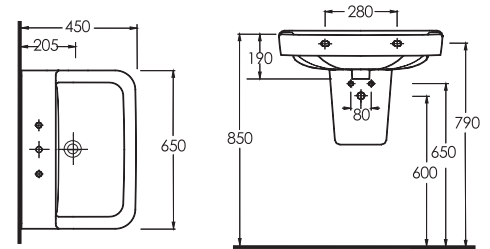

72651
Lavabo

48302
Yarım Ayak

Mobilya
Uyumludur.