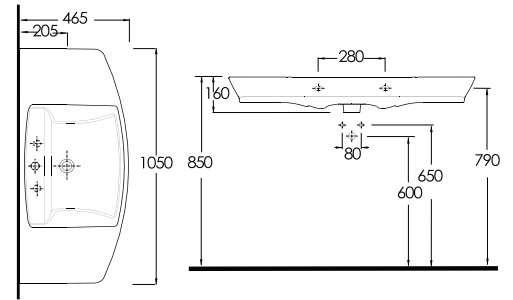

68051
Lavabo

78302
Yarım Ayak
78102
Tam Ayak
Mobilya
Uyumludur.