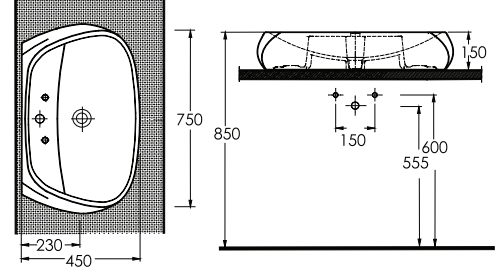

56711
Batarya
Delikli
Lavabo