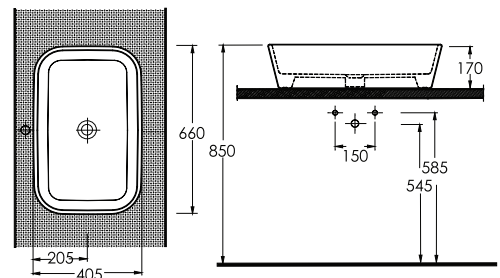

36651
Batarya
Deliksiz
Lavabo

Mobilya
Uyumludur.