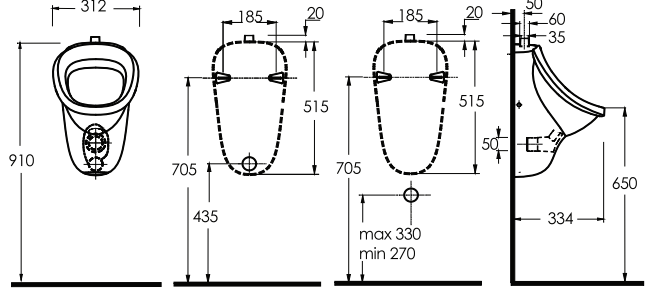

3710820
Olympos
Üstten
Temizsu Girişli
Pisuvur

3710800
Olympos
Arkadan
Temizsu Girişli
Pisuvur

37508
Olympos
Pisuvur
Ara Bölme

AQUASAVE NEDİR ?

Az su ile etkin temizlik, hem de 27 farklı modelde ...

Aquasave, Ege Vitrikiye klozetlerinde 4 litre, hela taşlarında ise 5 litre ile etkin temizlik sağlayan TSE onaylı ilk ve tek su tasarruf sistemidir. Özenli tasarım çalışmaları ve laboratuvar testlerinden sonra; 56303 Sura, 46403 Arna, 46303 Arna, 68403 Didyma, 68303 Didyma, 36303 Nysa, 82313 Dropia, 82303 Dropia, 82213 Dropia, 85303 Harpasa, 85403 Harpasa, 63413 Palmira, 78413 Teos, 78403 Teos, 78213 Teos, 78303 Teos, 72303 Tyana, 72403 Tyana, 72413 Tyana Compact, 72433 Tyana-S, 12403 Likya, 15103 Kapyra, 16103 Trenda, 52103 Bedensel Engelli, 70303 Simena, klozetlerde 4 lt ile tam fonksiyon yapar hale getirilmiştir. Üstün teknoloji kullanılarak basınçlı döküm sistemi ile üretilen 90107 Pınara, 37107 Olympos helâ taşlarında ise, 6 litre yerine 5 litre su ile tam fonksiyon yapması sağlanmış ve ayrıca bu proje ile ilgili de TSE onayı alınmıştır.