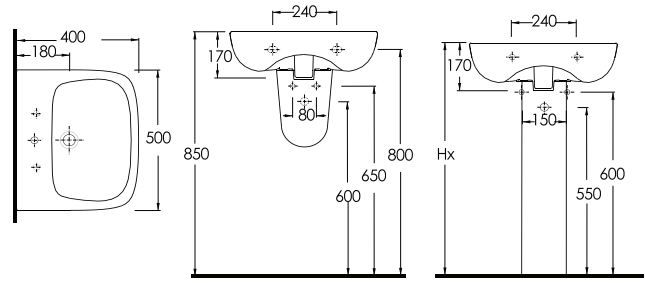

39501
Olympos
Dörtgen
Lavabo

10202
Yarım Ayak

60402
Tam Ayak