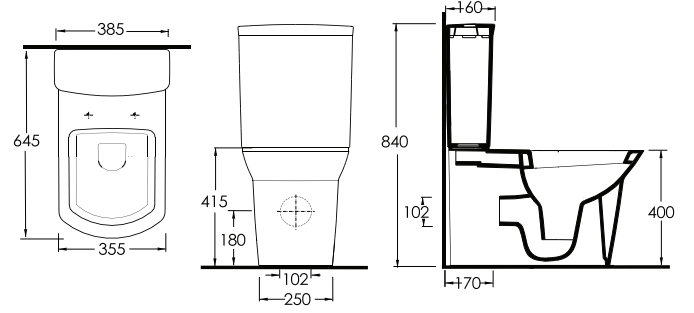

68403
Duvara
Tam Dayalı
Klozet

68104
Rezervuar