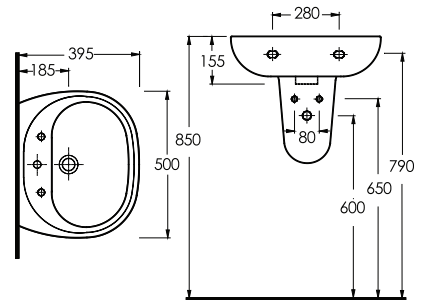

10501
Likya
Oval
Lavabo

10202
Yarım Ayak