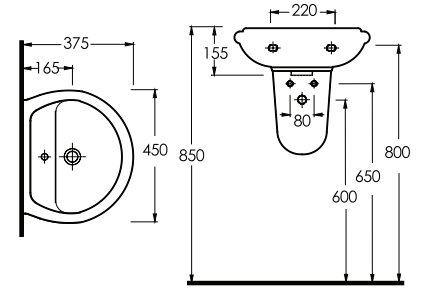

20451
Lissa
Oval
Lavabo

20202
Yarım Ayak