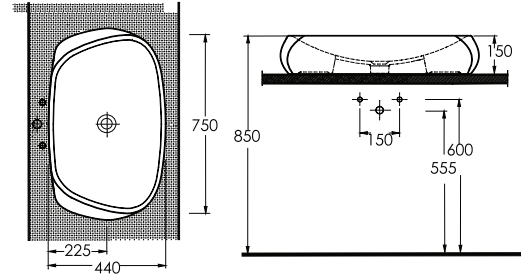

56701
Batarya
Deliksiz
Lavabo