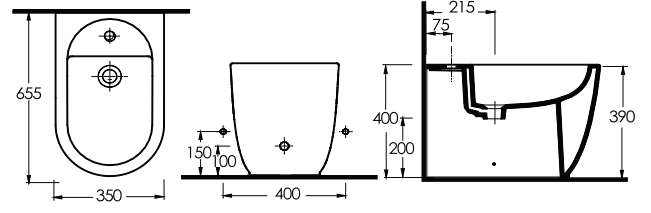

DROPIA

82105
Duvara
Tam Dayalı
Bide