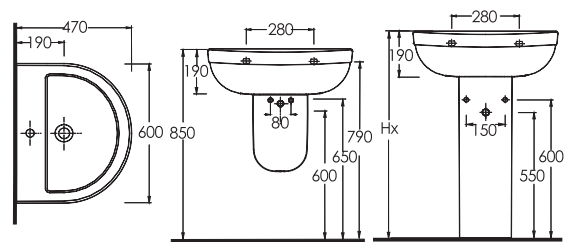

PALMİRA

63601
Lavabo

63302
Yarım Ayak

63102
Tam Ayak