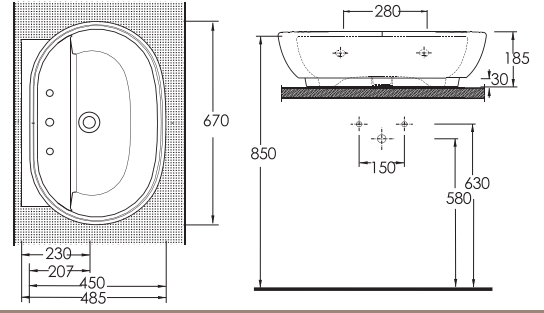

79701
Teos Oval
Lavabo