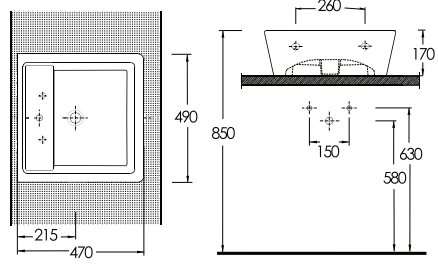

34501
Alinda
Kare Lavabo