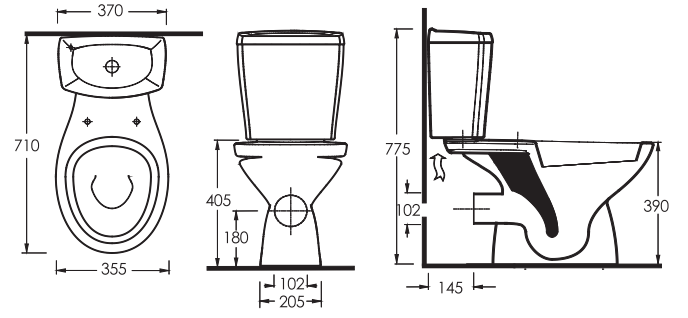

KAPYA

15203
Arkadan Çıkışlı
Klozet

15104
Rezervuar