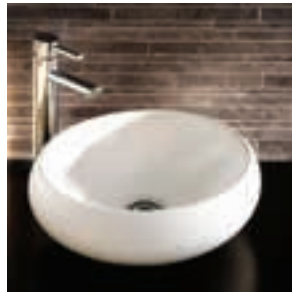

Alternatif Lavabo Önerisi

35431 - 79701 ve 34451 tezgah üstü lavabolar,
Dropia serisi klozet ve bidelerle uyumlu olarak kullanılabilir.

35431