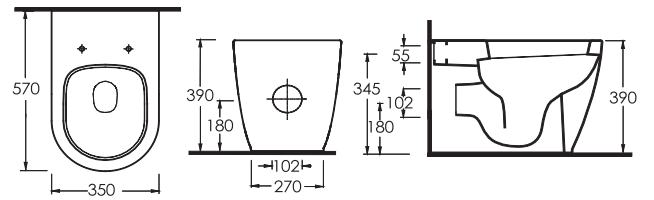

82213
Duvara
Tam Dayalı
Klozet

Gömme rezervuar ile kullanılır.