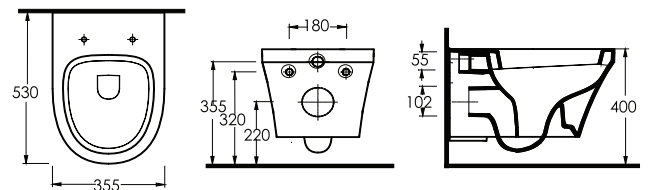

78303
Asma Klozet

Gömme
rezervuar ile
kullanılır.