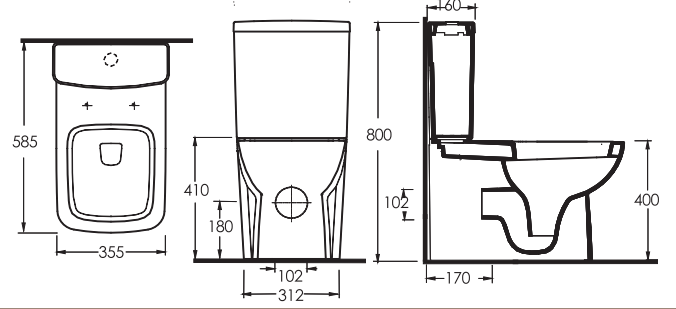

72433
Duvara
Tam Dayalı
Klozet
(Tyana-S)

72234
Rezervuar