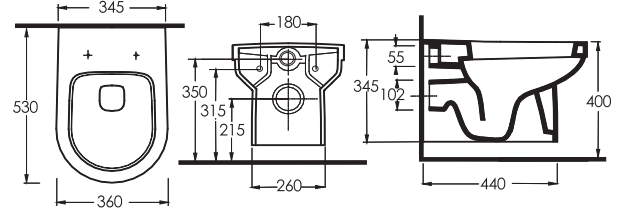

63303
Asma Klozet

Gömme
rezervuar ile
kullanılır.