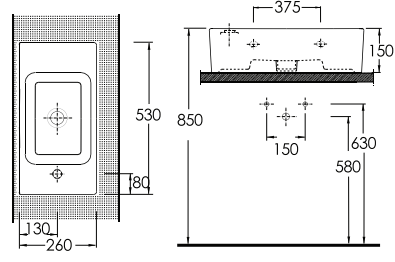

35531
Lagina
Dikdörtgen
Lavabo