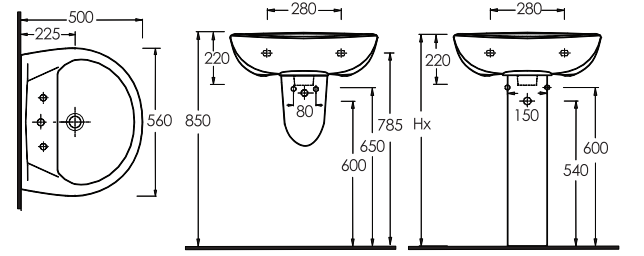

TRENDA

18561
Lavabo

16302
Yarım Ayak

25402
Tam Ayak