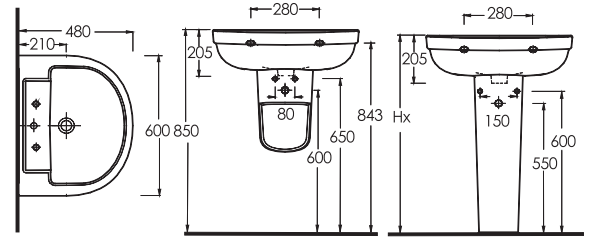

35601
Lavabo

35302
Yarım Ayak

35102
Tam Ayak