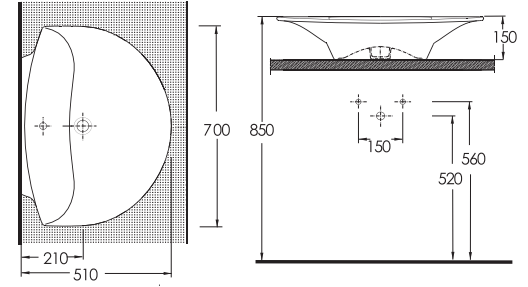

40711
Trisa
Oval
Lavabo