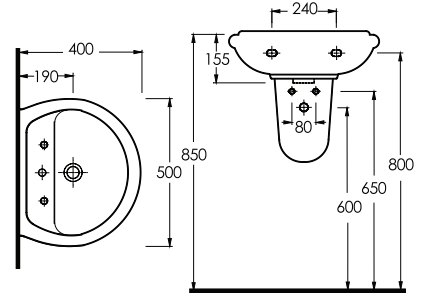

20501
Lissa
Oval
Lavabo

20202
Yarım Ayak