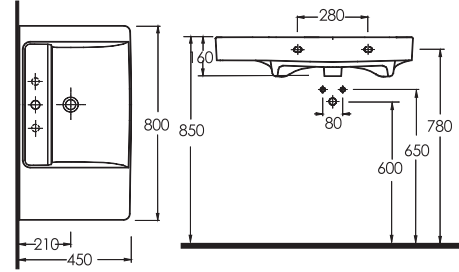

79801
Sol Etajerli
Lavabo

Mobilya
Uyumludur.