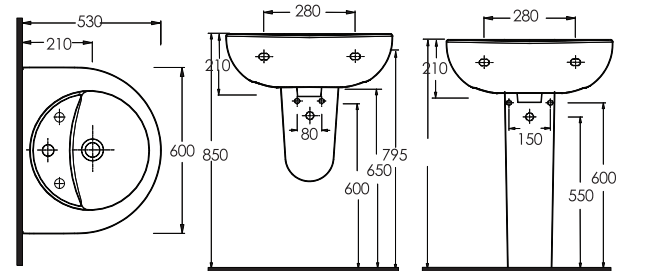

37601
Olympos
Oval
Lavabo

10302
Yarım Ayak

60402
Tam Ayak