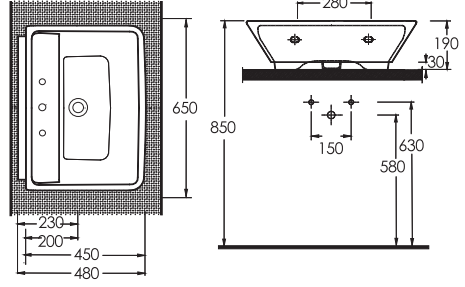

79651
Teos
Dikdörtgen
Lavabo