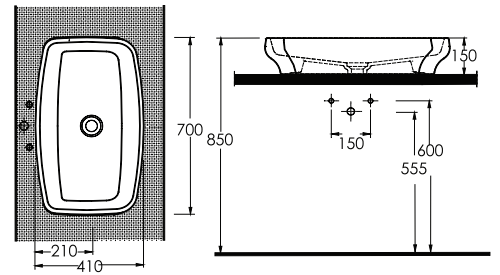

46701
Batarya
Deliksiz
Lavabo