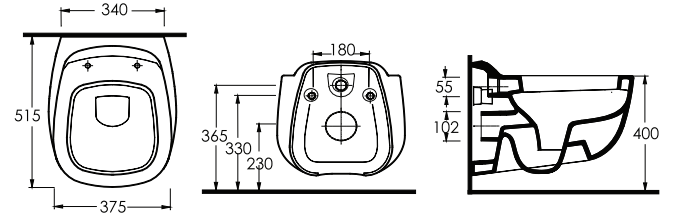

56303
Asma Klozet