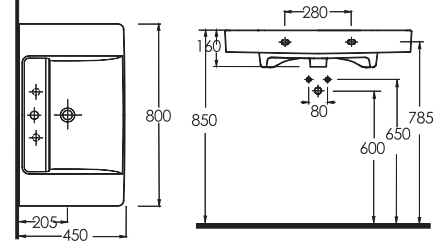

78801
Lavabo

Mobilya
Uyumludur.