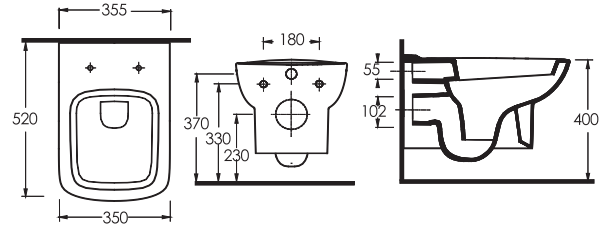

72303
Asma Klozet

Gömme
rezervuar ile
kullanılır.