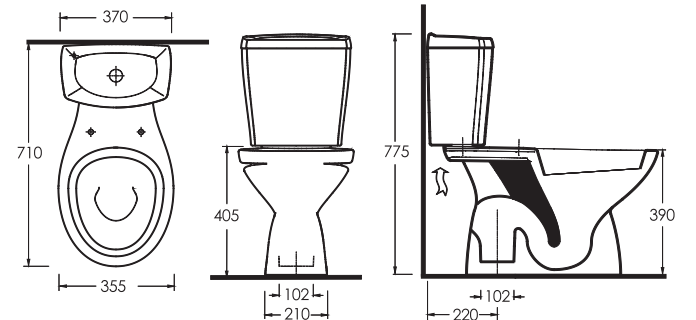

15103
Altıtan Çıkışlı
Klozet

15104
Rezervuar