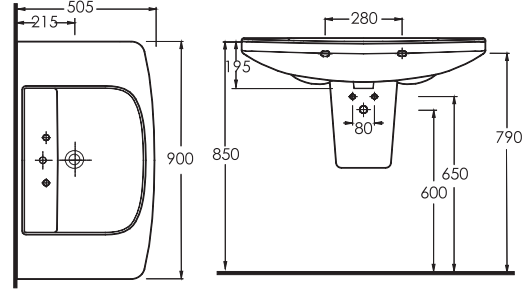

DROPIA

82105
Duvara
Tam Dayalı
Bide

48901
Lavabo

48302
Yarım Ayak

Mobilya
Uyumludur.

48651
Lavabo

48302
Yarım Ayak

Mobilya
Uyumludur.