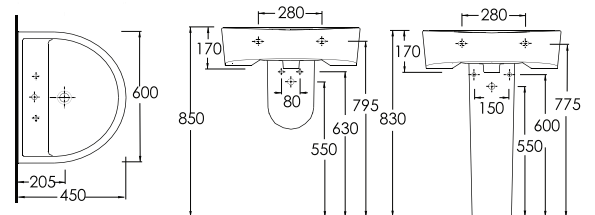

78601
Lavabo

78302
Yarım Ayak

78102
Tam Ayak