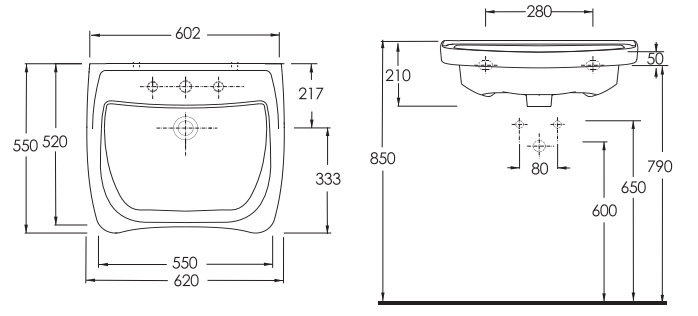

52601
Bedensel
Engelli
Lavabosu