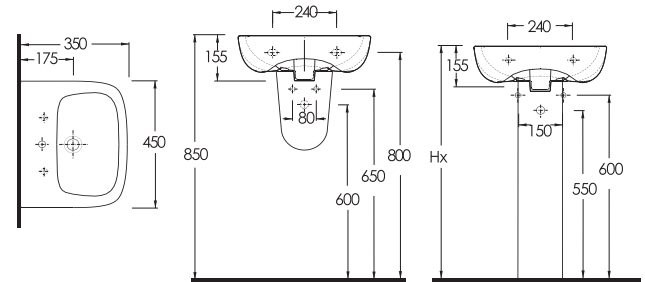

39451
Olympos
Dörtgen
Lavabo

10202
Yarım Ayak

60402
Tam Ayak