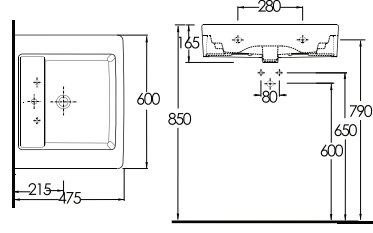

34601
Alında
Dikdörtgen
Yarım
Tezgahüstü
Lavabo