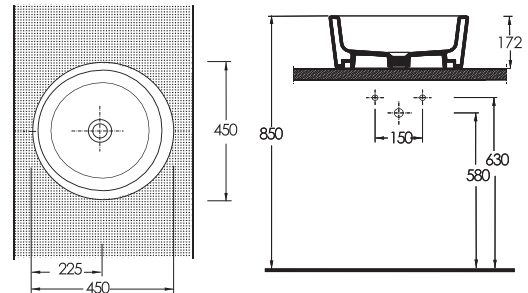

34451
Alinda
Silindirik
Lavabo