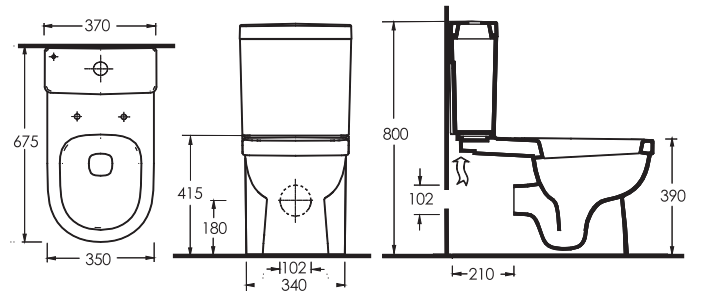

35403
Duvara
Tam Dayalı
Klozet

35104
Rezervuar