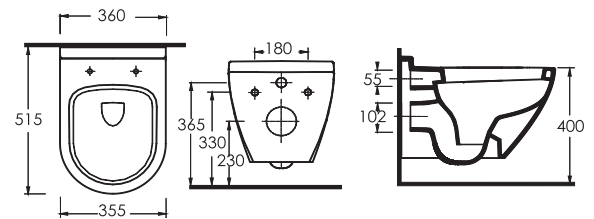

82303
Asma Klozet

Gömme rezervuar ile kullanılır.