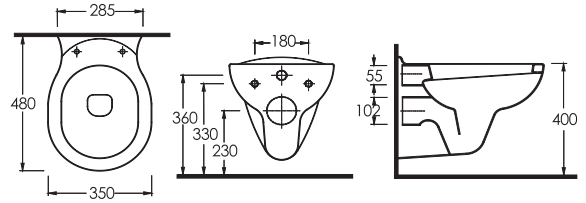

10303
Asma Klozet

Gömme
rezervuar ile
kullanılır.