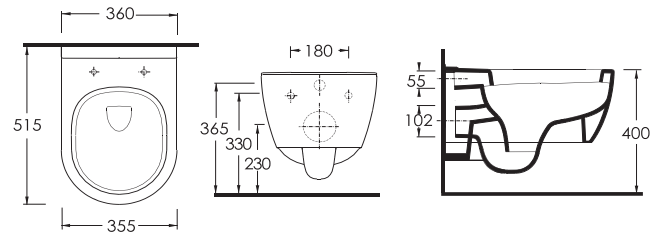

82313
Compact
Asma Klozet

Gömme rezervuar ile kullanılır.