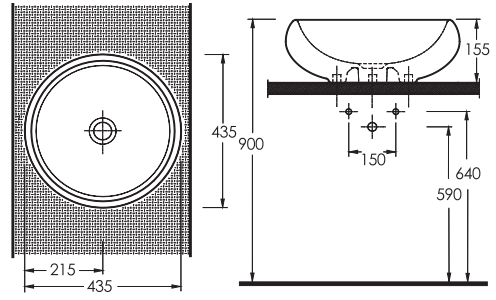

52601
Bedensel
Engelli
Lavabosu

52103
Alttan Çıkışlı
Bedensel Engelli
Klozet

16104
Rezervuar

79701
Teos Oval
Lavabo

40711
Trisa
Oval
Lavabo

41651
Trisa
Oval
Lavabo

34451
Alinda
Silindirik
Lavabo

35431
Lagina
Yuvarlak
Lavabo